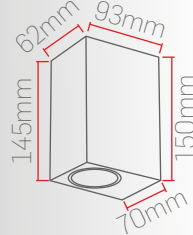

D054

Dış Mekan Aplik

D054-2

Sipariş Kodu	Gövde Rengi	Duy Tipi	Fiyat (TL)
740059	Beyaz	2xGU10	570,00
742059	Gri		
743059	Siyah