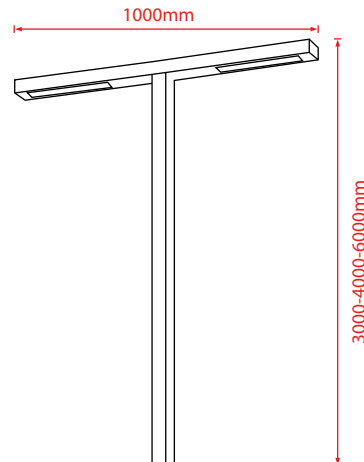

Gövde Renk Seçenekleri

Işık Renk Seçenekleri

NOT.....

A series of horizontal dotted lines for writing.

LAMP TIME

"Geleceđi Aydınlatın"