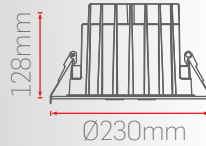

DC31

Işık Renk Seçenekleri

Gövde Renk Seçenekleri

Reflektör Renk Seçenekleri

Reflektör Açı Seçenekleri

10W

DC31-10

Sipariş Kodu	Işık Rengi	Gövde Rengi	Güç	Fiyat (TL)
350311	3000K	Beyaz	10W	525,00
350411	4000K			
350611	6500K			
353311	3000K	Siyah		
353411	4000K			
353611	6500K			