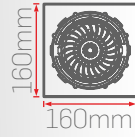

Sıva Altı COB LED Downlight

- Elektrostatik toz boyalı alüminyum Gövde.
- Minimum 60.000 saat ömürlü COB LED.
- Yüksek saflıkta anodize Alüminyum Reflektör.
- Sabit akım çıkışlı yüksek verimli Sürücü.

DC11