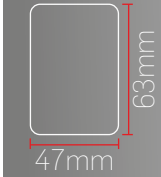

► IP67 Wallwasher LED Aydınlatma

- Elektrostatik Toz Boyalı Alüminyum Gövde.
- Minimum 100.000 saat ömürlü Power LED.
- Sabit akım çıkışlı yüksek verimli Sürücü.

OW11

IP67

WALLWASHER