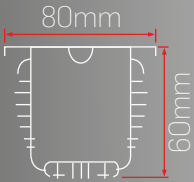

► IP67 Wallwasher LED Aydınlatma

- Elektrostatik Toz Boyalı Alüminyum Gövde.
- Minimum 100.000 saat ömürlü Power LED.
- Sabit akım çıkışlı yüksek verimli Sürücü.

OW12

IP67

WALLWASHER

OW12-6	Sipariş Kodu	Işık Rengi	Güç	Fiyat (TL)	
 185mm	602306	3000K	2x6W	940,00	
	602406	4000K			
	602606	6500K			
	602206	Amber	2x6W	1100,00	
	602706	Kırmızı			
	602806	Yeşil			
602906	Mavi				
OW12-12	602312	3000K	2x12W	1320,00	
602412	4000K				
602612	6500K				
 360mm	602212	Amber	2x12W	1650,00	
	602712	Kırmızı			
	602812	Yeşil			
	602912	Mavi			
	OW12-18	602318	3000K	2x18W	1690,00
	602418	4000K			
602618	6500K				
 535mm	602218	Amber	2x18W	2180,00	
	602718	Kırmızı			
	602818	Yeşil			
	602918	Mavi			
	OW12-24	602324	3000K	2x24W	2130,00
	602424	4000K			
602624	6500K				
 720mm	602224	Amber	2x24W	2780,00	
	602724	Kırmızı			
	602824	Yeşil			
	602924	Mavi			
	OW12-30	602330	3000K	2x30W	2470,00
	602430	4000K			
602630	6500K				
 895mm	602230	Amber	2x30W	3290,00	
	602730	Kırmızı			
	602830	Yeşil			
	602930	Mavi			
	OW12-36	602336	3000K	2x36W	3230,00
	602436	4000K			
602636	6500K				
 1070mm	602236	Amber	2x36W	4210,00	
	602736	Kırmızı			
	602836	Yeşil			
	602936	Mavi