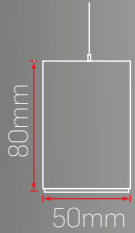

Profil Kesit