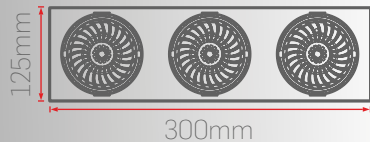

DC12

100x100mm

100x190mm

100x280mm

Işık Renk Seçenekleri

Gövde Renk Seçenekleri

Reflektör Açı Seçenekleri

8W