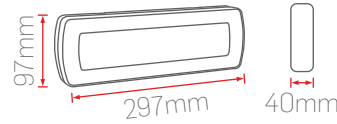

Acil Durum Yönlendirme

ED20-1

Sipariş Kodu	Güç	Işık Rengi	Fiyat (TL)
272605	8W	6500K	650,00