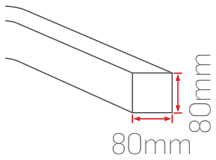

Işık Renk Seçenekleri

Gövde Renk Seçenekleri