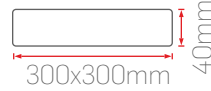

24W

DS13-24

Sipariş Kodu	Işık Rengi	Gövde Rengi	Fiyat (TL)
260312	3000K	Beyaz	565,00
260412	4000K		
260612	6500K		
263312	3000K	Siyah	595,00
263412	4000K		
263612	6500K