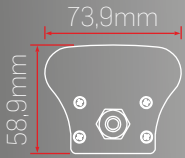

IL12

Işık Renk Seçenekleri

Gövde Renk Seçenekleri

IP65 18W-600mm IL12-60

Sipariş Kodu	Işık Rengi	Gövde Rengi	Fiyat (TL)
340326	3000K	Beyaz	650,00
340426	4000K		
340626	6500K		
342326	3000K	Gri	
342426	4000K		
342626	6500K		
343326	3000K	Siyah	
343426	4000K		
343626	6500K		

IP65 36W-1200mm IL12-120

Sipariş Kodu	Işık Rengi	Gövde Rengi	Fiyat (TL)
340327	3000K	Beyaz	1050,00
340427	4000K		
340627	6500K		
342327	3000K	Gri	
342427	4000K		
342627	6500K		
343327	3000K	Siyah	
343427	4000K		
343627	6500K		

IP65 54W-1200mm IL12-120

Sipariş Kodu	Işık Rengi	Gövde Rengi	Fiyat (TL)
340328	3000K	Beyaz	1360,00
340428	4000K		
340628	6500K		
342328	3000K	Gri	
342428	4000K		
342628	6500K		
343328	3000K	Siyah	
343428	4000K		
343628	6500K		

IP65 54W-1500mm IL12-150

Sipariş Kodu	Işık Rengi	Gövde Rengi	Fiyat (TL)
340329	3000K	Beyaz	1500,00
340429	4000K		
340629	6500K		
342329	3000K	Gri	
342429	4000K		
342629	6500K		
343329	3000K	Siyah	
343429	4000K		
343629	6500K		

Aksesuar Adı	Fiyat	Aksesuar Adı	Fiyat
1 Saat Kit	+600,00	DALI DIM/Touch DIM	+1200,00
3 Saat Kit	+650,00	RF Sensör	+300,00