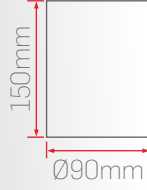

Sıva Üstü COB LED Downlight

- Elektrostatik toz boyalı alüminyum Gövde.
- Minimum 60.000 saat ömürlü COB LED.
- Elektro Kaplama Reflektör.
- Sabit akım çıkışlı yüksek verimli Sürücü.

DC23-16