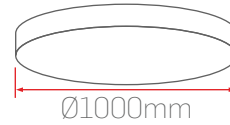

75W-1000mm

LD16-100

Sipariş Kodu	Işık Rengi	Gövde	Fiyat (TL)
293346	3000K	Siyah	5100,00
293446	4000K		
293646	6500K		
290346	3000K	Beyaz	
290446	4000K		
290646	6500K		
DALI DIM			+2400,00