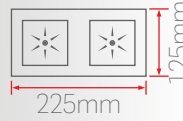

Sıva Altı COB LED Downlight

- Elektrostatik toz boyalı alüminyum Gövde.
- Minimum 60.000 saat ömürlü COB LED.
- Yüksek saflıkta anodize Alüminyum Reflektör.
- Sabit akım çıkışlı yüksek verimli Sürücü.

DC17