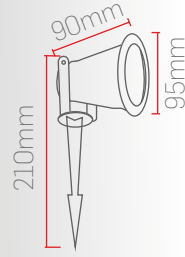

D057

Dış Mekan Hareketli Aplik

D057

Sipariş Kodu	Gövde Rengi	Duy Tipi	Fiyat (TL)
740058	Beyaz	GU10	510,00
742058	Gri		
743058	Siyah		

D056

Çim Armatürü

D056

Sipariş Kodu	Gövde Rengi	Duy Tipi	Fiyat (TL)
740061	Beyaz	GU10	290,00
742061	Gri		
743061	Siyah		