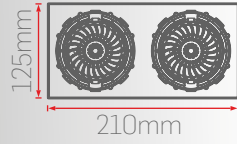

DC12

100x100mm

100x190mm

100x280mm

Işık Renk Seçenekleri

Gövde Renk Seçenekleri

Reflektör Açı Seçenekleri

8W