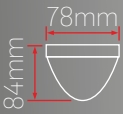

► Duvar

Lineer LED Aydınlatma

- Alüminyum Gövde.
- Minimum 100.000 saat ömürlü SMD LED.
- Yüksek geçirgenliğe sahip opal Difüzör.
- Sabit akım çıkışlı yüksek verimli Sürücü.

LW10

Işık Renk Seçenekleri

Gövde Renk Seçenekleri