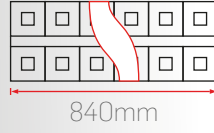

>140x42.5 Lensli Sıva Üstü/Sarkıt Lineer LED Aydınlatma

- ▶ Elektrostatik toz boyalı alüminyum Gövde.
- ▶ Minimum100.000 saat ömürlü SMD LED.
- ▶ Sabit akım çıkışlı yüksek verimli Sürücü.

LS10

Lens Açı Seçenekleri