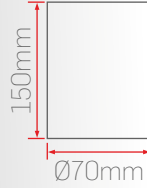

Sıva Üstü COB LED Downlight

- Elektrostatik toz boyalı alüminyum Gövde.
- Minimum 60.000 saat ömürlü COB LED.
- Elektro Kaplama Reflektör.
- Sabit akım çıkışlı yüksek verimli Sürücü.

DC23-12