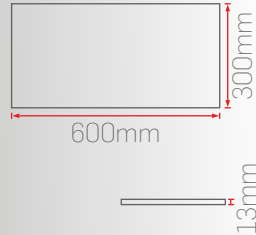

Clip-In

Slim LED Aydınlatma

- Elektrostatik toz boyalı alüminyum Gövde.
- Minimum 100.000 saat ömürlü SMD LED.
- Yüksek geçirgenliğe sahip opal Difüzör.
- Sabit akım çıkışlı yüksek verimli Sürücü.

MADE IN
TÜRKİYE

PE11

Işık Renk Seçenekleri

Gövde Renk Seçenekleri

40W 60x60 Beyaz Gövde PE11-6060

Sipariş Kodu	Işık Rengi	Ürün Tipi	Fiyat (TL)
260384	3000K	Standart	1060,00
260484	4000K		
260684	6500K		
269384	3000K	Görsel Baskılı	1660,00
269484	4000K		
269684	6500K		

48W 60x60 Beyaz Gövde PE11-6060

Sipariş Kodu	Işık Rengi	Ürün Tipi	Fiyat (TL)
260385	3000K	Standart	1250,00
260485	4000K		
260685	6500K		
269385	3000K	Görsel Baskılı	1850,00
269485	4000K		
269685	6500K		

12W 30x30 Beyaz Gövde PE11-3030

Sipariş Kodu	Işık Rengi	Ürün Tipi	Fiyat (TL)
260381	3000K	Standart	550,00
260481	4000K		
260681	6500K		
269381	3000K	Görsel Baskılı	1150,00
269481	4000K		
269681	6500K		

20W 30x60 Beyaz Gövde PE11-3060

Sipariş Kodu	Işık Rengi	Ürün Tipi	Fiyat (TL)
260382	3000K	Standart	750,00
260482	4000K		
260682	6500K		
269382	3000K	Görsel Baskılı	1350,00
269482	4000K		
269682	6500K		

40W 30x120 Beyaz Gövde PE11-30120

Sipariş Kodu	Işık Rengi	Ürün Tipi	Fiyat (TL)
260383	3000K	Standart	1130,00
260483	4000K		
260683	6500K		
269383	3000K	Görsel Baskılı	1730,00
269483	4000K		
269683	6500K		

OPSİYONLAR VE AKSESUARLAR

1 Saat Kit	+600,00	Kit Kutusu	+250,00
3 Saat Kit	+650,00	Beyaz Hariç Diğer Gövde Renkleri	+100,00
DALI DIM/Touch DIM	+1200,00