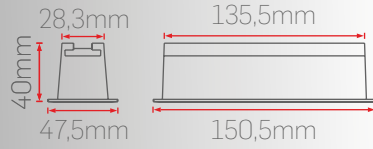

DC29

5W Sıva Altı Lensli

DC29

Sipariş Kodu	Işık Rengi	Gövde Rengi	Reflektör Rengi	Güç	Fiyat (TL)
350305-03	3000K	Beyaz	Siyah	5W	480,00
350405-03	4000K				
350605-03	6500K				
353305-03	3000K	Siyah			
353405-03	4000K				
353605-03	6500K				
350305-04	3000K	Beyaz	Krom	5W	480,00
350405-04	4000K				
350605-04	6500K				
353305-04	3000K	Siyah			
353405-04	4000K				
353605-04	6500K				
350305-07	3000K	Beyaz	Rose Gold	5W	480,00
350405-07	4000K				
350605-07	6500K				
353305-07	3000K	Siyah			
353405-07	4000K				
353605-07	6500K				
350305-05	3000K	Beyaz	Gold	5W	480,00
350405-05	4000K				
350605-05	6500K				
353305-05	3000K	Siyah			
353405-05	4000K				
353605-05	6500K