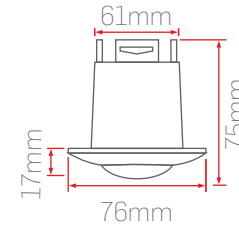

360° IR Sıva Altı Hareket Sensörü

EM10-3

Sipariş Kodu	Süre Ayarı	Alg. Mes.	Montaj Yük.	Max. Güç	Fiyat (TL)
510005	10sn-12dk	1-6m	2,2-4m	300W	240,00