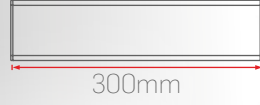

LW11

Profil Kesit

Işık Renk Seçenekleri

Gövde Renk Seçenekleri

9W-300mm

LW11-30

Sipariş Kodu	Işık Rengi	Gövde Rengi	Fiyat (TL)
320346	3000K	Beyaz	750,00
320446	4000K		
320646	6500K		
322346	3000K	Gri	
322446	4000K		
322646	6500K		
323346	3000K	Siyah	
323446	4000K		
323646	6500K		