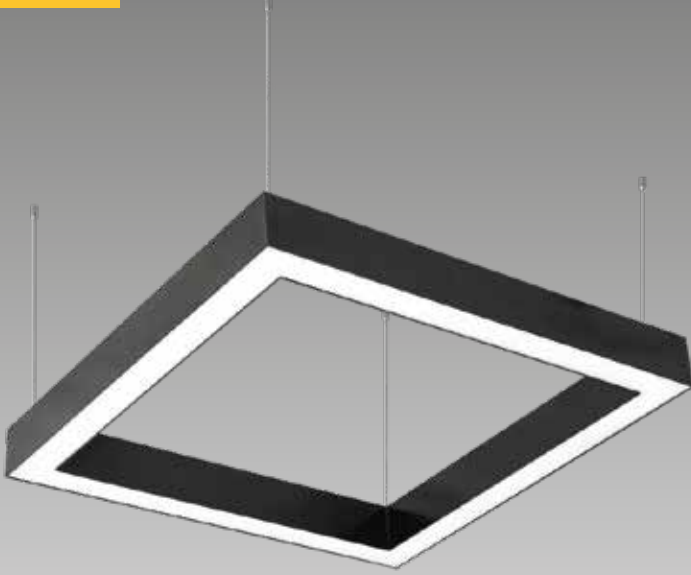

► 50x80 Sıva Üstü/Sarkıt Lineer LED Aydınlatma

- Elektrostatik toz boyalı alüminyum Gövde.
- Minimum 100.000 saat ömürlü SMD LED.
- Yüksek geçirgenliğe sahip opal Difüzör.
- Sabit akım çıkışlı yüksek verimli Sürücü.

LS15

72W 650x650mm Kare LS15-6565

Sipariş Kodu	Işık Rengi	Gövde Rengi	Fiyat (TL)
240384	3000K	Beyaz	5150,00
240484	4000K		
240684	6500K		
243384	3000K	Siyah	
243484	4000K		
243684	6500K		
DALI DIM			+2400,00

108W 950x950mm Kare LS15-9595

Sipariş Kodu	Işık Rengi	Gövde Rengi	Fiyat (TL)
240385	3000K	Beyaz	6500,00
240485	4000K		
240685	6500K		
243385	3000K	Siyah	
243485	4000K		
243685	6500K		
DALI DIM			+4800,00

144W 1250x1250mm Kare LS125125

Sipariş Kodu	Işık Rengi	Gövde Rengi	Fiyat (TL)
240386	3000K	Beyaz	7900,00
240486	4000K		
240686	6500K		
243386	3000K	Siyah	
243486	4000K		
243686	6500K		
DALI DIM			+4800,00

90W 350x1250mm Dikdörtgen LS15-35125

Sipariş Kodu	Işık Rengi	Gövde Rengi	Fiyat (TL)
240387	3000K	Beyaz	5850,00
240487	4000K		
240687	6500K		
243387	3000K	Siyah	
243487	4000K		
243687	6500K		
DALI DIM			+2400,00

72W 350x950mm Dikdörtgen LS15-3595

Sipariş Kodu	Işık Rengi	Gövde Rengi	Fiyat (TL)
240388	3000K	Beyaz	5150,00
240488	4000K		
240688	6500K		
243388	3000K	Siyah	
243488	4000K		
243688	6500K		
DALI DIM			+2400,00