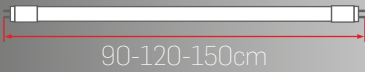

► T8 G13

LED Aydınlatma

- Polikarbon Ekstrüzyon Monoblok Gövde.
- Polikarbon Kapak.
- Minimum 100.000 Saat ömürlü SMD LED.

BP12

Bağlantı Şeması

Işık Renk Seçenekleri

T8 G13 90-265 VAC Standart Renk

BP12U

Sipariş Kodu	Işık Rengi	Güç	Fiyat (TL)
302397	3000K	15W 90cm	420,00
302497	4000K		
302697	6500K		
302398	3000K	18W 120cm	460,00
302498	4000K		
302698	6500K		
302399	3000K	18W 150cm	540,00
302499	4000K		
302699	6500K		

T8 G13 90-265 VAC Özel Renk

BP12U

Sipariş Kodu	Işık Rengi	Güç	Fiyat (TL)
302097	Et	15W 90cm	690,00
302197	Sebze		
302297	Ekmek		
302098	Et	18W 120cm	810,00
302198	Sebze		
302298	Ekmek		
302099	Et	18W 150cm	955,00
302199	Sebze		
302299	Ekmek		

T8 G13 27W Standart Renk

BP12

Sipariş Kodu	Işık Rengi	Güç	Fiyat (TL)
302336	3000K	27W 120cm	520,00
302436	4000K		
302636	6500K		
302337	3000K	27W 150cm	560,00
302437	4000K		
302637	6500K		

T8 G13 27W Özel Renk

BP12

Sipariş Kodu	Işık Rengi	Güç	Fiyat (TL)
302036	Et	27W 120cm	1020,00
302136	Sebze		
302236	Ekmek		
302037	Et	27W 150cm	1160,00
302137	Sebze		
302237	Ekmek		

T8 G13 RF Sensörlü

BP12

Sipariş Kodu	Işık Rengi	Güç	Fiyat (TL)
302332	3000K	18W 120cm	640,00
302432	4000K		
302632	6500K		
302333	3000K	18W 150cm	700,00
302433	4000K		
302633	6500K