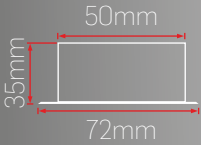

Profil Kesit