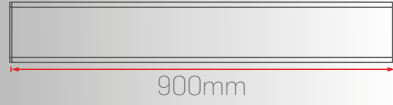

LW11

Profil Kesit

Işık Renk Seçenekleri

Gövde Renk Seçenekleri

9W-300mm

LW11-30

Sipariş Kodu	Işık Rengi	Gövde Rengi	Fiyat (TL)
320346	3000K	Beyaz	750,00
320446	4000K		
320646	6500K		
322346	3000K	Gri	
322446	4000K		
322646	6500K		
323346	3000K	Siyah	
323446	4000K		
323646	6500K		