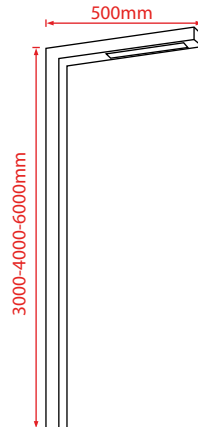

IP66

2x36W 6000mm

GR19-1-600

Sipariş Kodu	Işık Rengi	Gövde Rengi	Güç	Fiyat (TL)
852347	3000K	Gri	2x36W	23.000,00
852447	4000K			
852647	6500K			
856347	3000K	Antrasit		
856447	4000K			
856647	6500K			
853347	3000K	Siyah		
853447	4000K			
853647	6500K