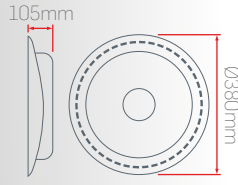

IP65

Yuvarlak Yüksek Tavan Armatür

IH11

Sipariş Kodu	Işık Rengi	Güç	Fiyat (TL)
801333	3000K	100W	4600,00
801433	4000K		
801633	6500K		
801334	3000K	150W	4750,00
801434	4000K		
801634	6500K		
801335	3000K	200W	5000,00
801435	4000K		
801635	6500K		

0-10V/PWM/Prog. DIM

+500,00