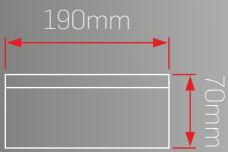

Işık Renk Seçenekleri

3000K 4000K 6500K

Gövde Renk Seçenekleri

RAL 9016 Beyaz RAL 9006 Gri RAL 9005 Siyah

IP65		50W 600mm		IH15-60
Sipariş Kodu	Işık Rengi	Güç	Fiyat (TL)	
801350	3000K	50W	2750,00	
801450	4000K			
801650	6500K			
DALI DIM			+1200,00	

IP65		75W 900mm		IH15-90
Sipariş Kodu	Işık Rengi	Güç	Fiyat (TL)	
801351	3000K	75W	4100,00	
801451	4000K			
801651	6500K			
DALI DIM			+2400,00	

IP65		100W 1200mm		IH15-120
Sipariş Kodu	Işık Rengi	Güç	Fiyat (TL)	
801352	3000K	100W	5100,00	
801452	4000K			
801652	6500K			
DALI DIM			+2400,00	

IP65		150W 1500mm		IH15-150
Sipariş Kodu	Işık Rengi	Güç	Fiyat (TL)	
801353	3000K	150W	6250,00	
801453	4000K			
801653	6500K			
DALI DIM			+3600,00	

OPSİYONLAR VE AKSESUARLAR

Aksesuar Adı	Fiyat (TL)
1 Saat Kit (1 Adet)	+600,00
3 Saat Kit (1 Adet)	+650,00