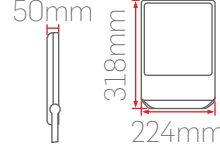

OF11

IP66

60W

OF11-4

Sipariş Kodu	Işık Rengi	Güç	Fiyat (TL)
803347	3000K	60W	3500,00
803447	4000K		
803647	6500K		
LENS			+100,00
0-10VPWM/Prog. DIM			+500,00

IP66

100W-125W-150W

OF11-5