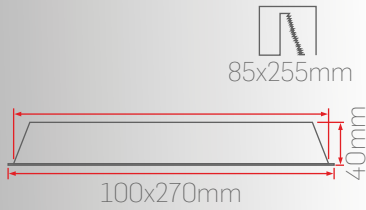

Sıva Altı Üçlü

DC18-3S

Sipariş Kodu	Gövde Rengi	Duy Tipi	Fiyat (TL)
220023	Beyaz	GU10	480,00
223023	Siyah		
221023	Inox-Siyah