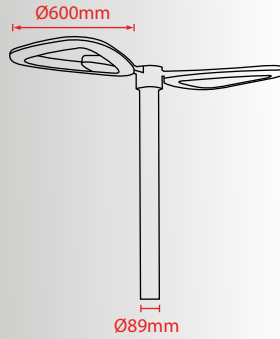

► IP65 Peyzaj LED Aydınlatma

- Alüminyum Enjeksiyon Döküm Gövde.
- UV korumalı opal PC Kapak
- Minimum 100.000 saat ömürlü SMD LED.
- Sabit akım çıkışlı IP67 Sürücü.

GR13

Gövde Renk Seçenekleri

Işık Renk Seçenekleri

IP65

60W Üst Modül

GR13

Sipariş Kodu	Işık Rengi	Gövde Rengi	Güç	Fiyat (TL)
852316	3000K	Gri	60W	5100,00
852416	4000K			
852616	6500K			
856316	3000K	Antrasit		
856416	4000K			
856616	6500K			
853316	3000K	Siyah		
853416	4000K			
853616	6500K			

IP65

90W Üst Modül

GR13

Sipariş Kodu	Işık Rengi	Gövde Rengi	Güç	Fiyat (TL)
852317	3000K	Gri	90W	5250,00
852417	4000K			
852617	6500K			
856317	3000K	Antrasit		
856417	4000K			
856617	6500K			
853317	3000K	Siyah		
853417	4000K			
853617	6500K			

Alüminyum Konik Direk

Ürün Adı	Fiyat (TL)
3m Alüminyum Konik Direk	12.500,00
4m Alüminyum Konik Direk	13.250,00
6m Alüminyum Konik Direk	19.500,00

Çelik Direk

Ürün Adı	Fiyat (TL)
3m Çelik Direk	5000,00
4m Çelik Direk	7250,00
6m Çelik Direk	8750,00