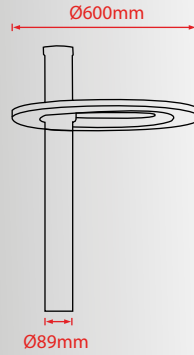

► IP65 Peyzaj LED Aydınlatma

- Alüminyum Enjeksiyon Döküm Gövde.
- UV korumalı opal PC Kapak
- Minimum 100.000 saat ömürlü SMD LED.
- Sabit akım çıkışlı IP67 Sürücü.

GR12

Gövde Renk Seçenekleri

Işık Renk Seçenekleri

IP65

60W Üst Modül

GR12

Sipariş Kodu	Işık Rengi	Gövde Rengi	Güç	Fiyat (TL)
852311	3000K	Gri	60W	5100,00
852411	4000K			
852611	6500K			
856311	3000K	Antrasit		
856411	4000K			
856611	6500K			
853311	3000K	Siyah		
853411	4000K			
853611	6500K			

IP65

90W Üst Modül

GR12

Sipariş Kodu	Işık Rengi	Gövde Rengi	Güç	Fiyat (TL)
852312	3000K	Gri	90W	5250,00
852412	4000K			
852612	6500K			
856312	3000K	Antrasit		
856412	4000K			
856612	6500K			
853312	3000K	Siyah		
853412	4000K			
853612	6500K			

Alüminyum Konik Direk

Ürün Adı	Fiyat (TL)
3m Alüminyum Konik Direk	12.500,00
4m Alüminyum Konik Direk	13.250,00
6m Alüminyum Konik Direk	19.500,00

Çelik Direk

Ürün Adı	Fiyat (TL)
3m Çelik Direk	5000,00
4m Çelik Direk	7250,00
6m Çelik Direk	8750,00