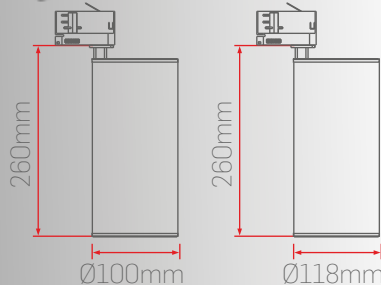

►Ray

LED Aydınlatma

- Elektrostatik toz boyalı alüminyum Gövde.
- Minimum 60.000 saat ömürlü COB LED.
- Yüksek saflıkta anodize Alüminyum Reflektör
- Sabit akım çıkışlı yüksek verimli Sürücü.

MADE IN
TÜRKİYE

DT13

30W Ray Spot

DT13-100

Sipariş Kodu	Işık Rengi	Gövde Rengi	Soket Tipi	Fiyat (TL)
280371-M	3000K	Beyaz	30W Monofaze	1055,00
280471-M	4000K			
280671-M	6500K			
283371-M	3000K	Siyah		
283471-M	4000K			
283671-M	6500K			
280371-T	3000K	Beyaz	30W Trifaze	1155,00
280471-T	4000K			
280671-T	6500K			
283371-T	3000K	Siyah		
283471-T	4000K			
283671-T	6500K			

40W Ray Spot

DT13-118

Sipariş Kodu	Işık Rengi	Gövde Rengi	Soket Tipi	Fiyat (TL)
280375-M	3000K	Beyaz	40W Monofaze	1240,00
280475-M	4000K			
280675-M	6500K			
283375-M	3000K	Siyah		
283475-M	4000K			
283675-M	6500K			
280375-T	3000K	Beyaz	40W Trifaze	1340,00
280475-T	4000K			
280675-T	6500K			
283375-T	3000K	Siyah		
283475-T	4000K			
283675-T	6500K			

Gövde Renk Seçenekleri

30W

40W

Işık Renk Seçenekleri

Reflektör Açısı Seçenekleri