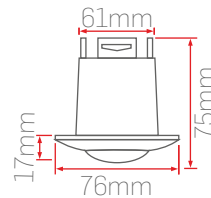

360° RF Sıva Altı Hareket Sensörü

EM20-4

Sipariş Kodu	Süre Ayarı	Alg. Mes.	Montaj Yük.	Max. Güç	Fiyat (TL)
510013	10sn-12dk	1-8m	1,5-3,5m	400W	385,00