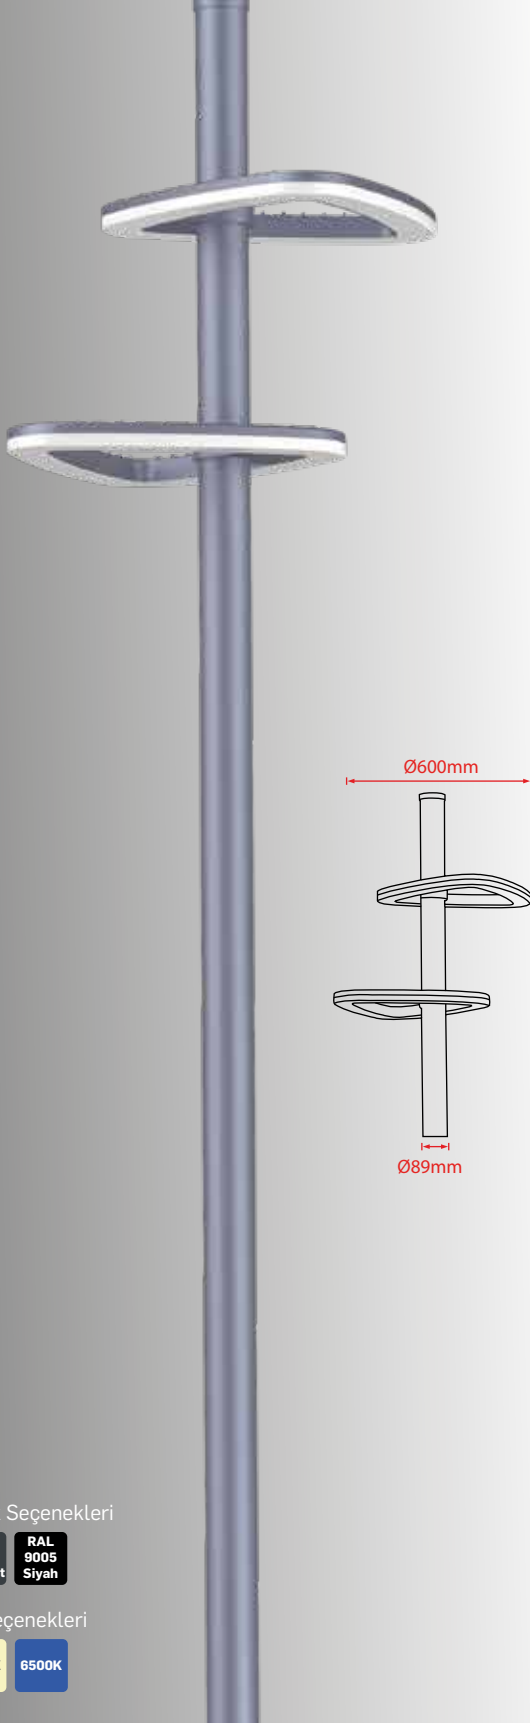

► IP65 Peyzaj LED Aydınlatma

- Alüminyum Enjeksiyon Döküm Gövde.
- UV korumalı opal PC Kapak
- Minimum 100.000 saat ömürlü SMD LED.
- Sabit akım çıkışlı IP67 Sürücü.

GR14

IP65

60W Üst Modül

GR14

Sipariş Kodu	Işık Rengi	Gövde Rengi	Güç	Fiyat (TL)
852321	3000K	Gri	60W	5100,00
852421	4000K			
852621	6500K			
856321	3000K	Antrasit		
856421	4000K			
856621	6500K			
853321	3000K	Siyah		
853421	4000K			
853621	6500K			

IP65

90W Üst Modül

GR14

Sipariş Kodu	Işık Rengi	Gövde Rengi	Güç	Fiyat (TL)
852322	3000K	Gri	90W	5250,00
852422	4000K			
852622	6500K			
856322	3000K	Antrasit		
856422	4000K			
856622	6500K			
853322	3000K	Siyah		
853422	4000K			
853622	6500K			

Alüminyum Konik Direk

Ürün Adı	Fiyat (TL)
3m Alüminyum Konik Direk	12.500,00
4m Alüminyum Konik Direk	13.250,00
6m Alüminyum Konik Direk	19.500,00

Çelik Direk

Ürün Adı	Fiyat (TL)
3m Çelik Direk	5000,00
4m Çelik Direk	7250,00
6m Çelik Direk	8750,00

Gövde Renk Seçenekleri

Işık Renk Seçenekleri