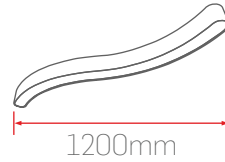

40W-1200mm Suyolu

LD14-120

Sipariş Kodu	Işık Rengi	Gövde	Fiyat (TL)
293353	3000K	Siyah	2400,00
293453	4000K		
293653	6500K		
290353	3000K	Beyaz	
290453	4000K		
290653	6500K		
DALI DIM			+1200,00