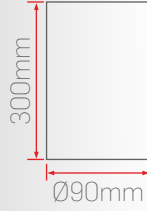

Sıva Üstü COB LED Downlight

- Elektrostatik toz boyalı alüminyum Gövde.
- Minimum 60.000 saat ömürlü COB LED.
- Elektro Kaplama Reflektör.
- Sabit akım çıkışlı yüksek verimli Sürücü.

DC23-16