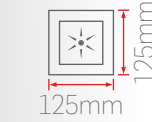

Sıva Altı COB LED Downlight

- Elektrostatik toz boyalı alüminyum Gövde.
- Minimum 60.000 saat ömürlü COB LED.
- Yüksek saflıkta anodize Alüminyum Reflektör.
- Sabit akım çıkışlı yüksek verimli Sürücü.

DC17