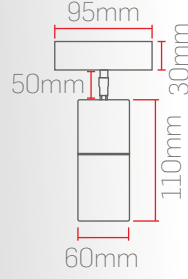

D057

Dış Mekan Hareketli Aplik

D057

Sipariş Kodu	Gövde Rengi	Duy Tipi	Fiyat (TL)
740058	Beyaz	GU10	510,00
742058	Gri		
743058	Siyah