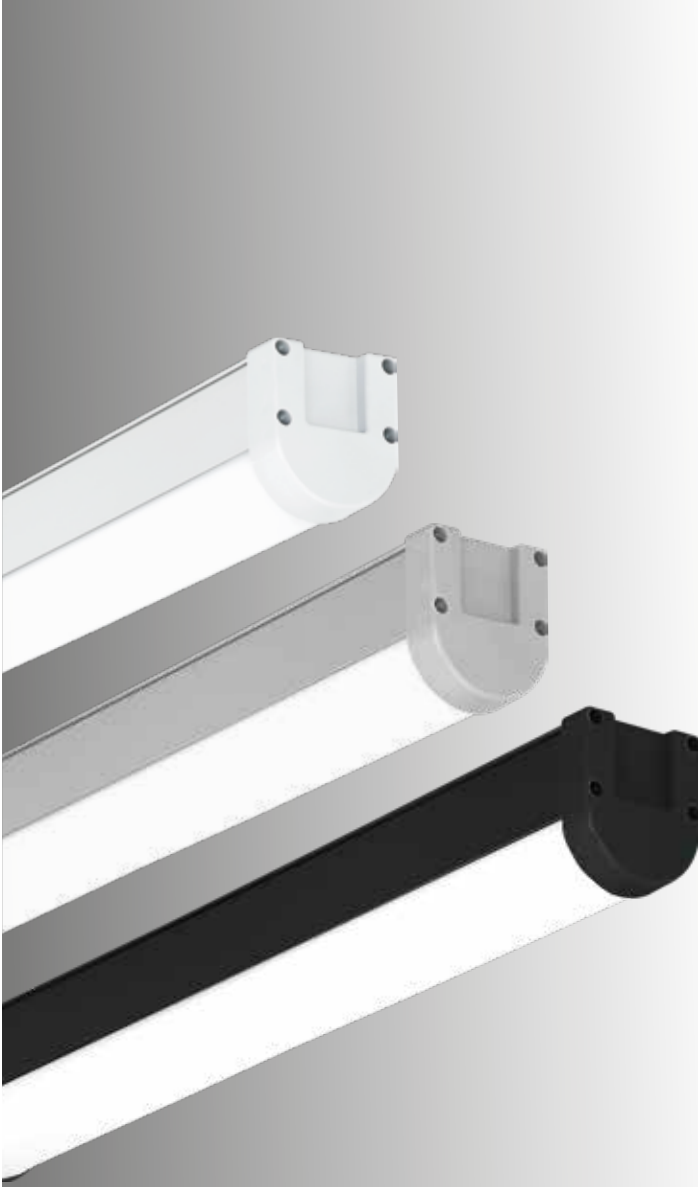

► IP65 Alüminyum LED Etanj Aydınlatma

- Elektrostatik toz boyalı alüminyum Gövde.
- Minimum 100.000 saat ömürlü SMD LED.
- Yüksek geçirgenliğe sahip Polikarbon Difüzör.
- Sabit akım çıkışlı yüksek verimli Sürücü.

IL11

Işık Renk Seçenekleri

Gövde Renk Seçenekleri

IP65 18W-600mm IL11-60

Sipariş Kodu	Işık Rengi	Gövde Rengi	Fiyat (TL)
340305	3000K	Beyaz	580,00
340405	4000K		
340605	6500K		
342305	3000K	Gri	
342405	4000K		
342605	6500K		
343305	3000K	Siyah	
343405	4000K		
343605	6500K		

IP65 36W-1200mm IL11-120

Sipariş Kodu	Işık Rengi	Gövde Rengi	Fiyat (TL)
340306	3000K	Beyaz	940,00
340406	4000K		
340606	6500K		
342306	3000K	Gri	
342406	4000K		
342606	6500K		
343306	3000K	Siyah	
343406	4000K		
343606	6500K		

IP65 54W-1200mm IL11-120

Sipariş Kodu	Işık Rengi	Gövde Rengi	Fiyat (TL)
340307	3000K	Beyaz	1200,00
340407	4000K		
340607	6500K		
342307	3000K	Gri	
342407	4000K		
342607	6500K		
343307	3000K	Siyah	
343407	4000K		
343607	6500K		

IP65 54W-1500mm IL11-150

Sipariş Kodu	Işık Rengi	Gövde Rengi	Fiyat (TL)
340308	3000K	Beyaz	1350,00
340408	4000K		
340608	6500K		
342308	3000K	Gri	
342408	4000K		
342608	6500K		
343308	3000K	Siyah	
343408	4000K		
343608	6500K		

Aksesuar Adı	Fiyat	Aksesuar Adı	Fiyat
1 Saat Kit	+600,00	DALI DIM/Touch DIM	+1200,00
3 Saat Kit	+650,00	RF Sensör	+300,00