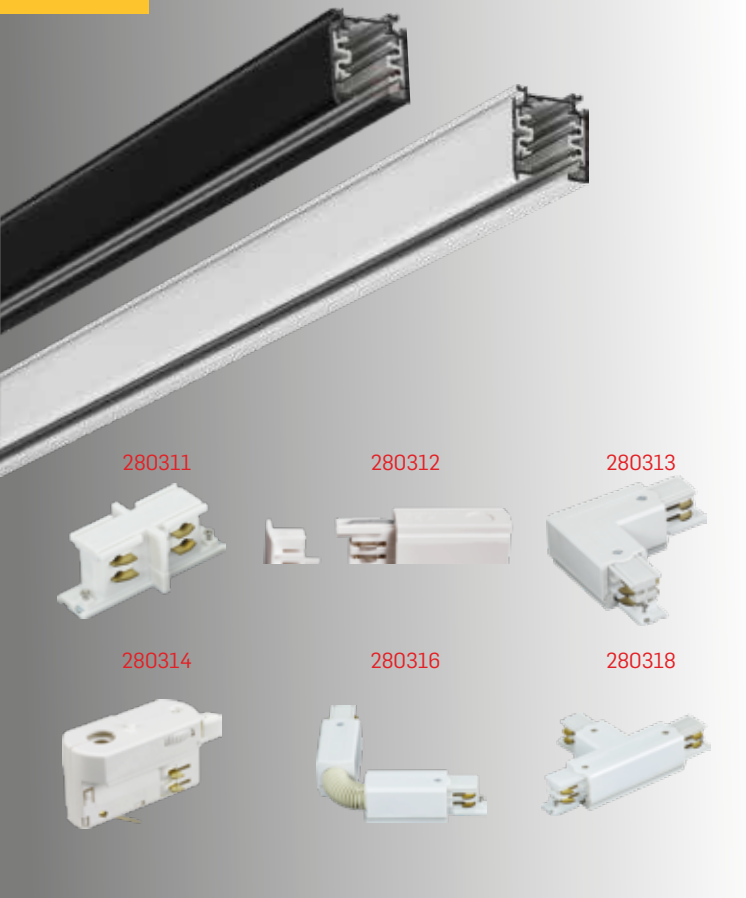

DT52

Trifaze Ray

Sipariş Kodu	Model No	Gövde Rengi	Ürün Adı	Fiyat (TL)
280301	DT52-1	Beyaz	1 Metre Ray Enerji Girişi Hariç	510,00
283301		Siyah		
280302		Beyaz	2 Metre Ray Enerji Girişi Hariç	1020,00
283302		Siyah		
280303		Beyaz	3 Metre Ray Enerji Girişi Hariç	1530,00
283303		Siyah		

Trifaze Ray Aksesuarları

Sipariş Kodu	Model No	Gövde Rengi	Ürün Adı	Fiyat (TL)
280311	DT52-2	Beyaz	Ara Birleşim	105,00
283311		Siyah		
280312	DT52-6	Beyaz	Enerji Girişi ve Sonlandırma Kapağı	135,00
283312		Siyah		
280313	DT52-4	Beyaz	Köşe Birleşim	270,00
283313		Siyah		
280314	DT52-5	Beyaz	Soket	140,00
283314		Siyah		
280316	DT52-7	Beyaz	Körüklü Birleşim	370,00
283316		Siyah		
280318	DT52-3	Beyaz	T Birleşim	400,00
283318		Siyah