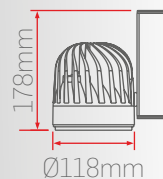

► Ray

LED Aydınlatma

- Elektrostatik toz boyalı alüminyum Gövde.
- Minimum 60.000 saat ömürlü COB LED.
- Yüksek saflıkta anodize Alüminyum Reflektör
- Sabit akım çıkışlı yüksek verimli Sürücü.

MADE IN TÜRKİYE

DT12

20W Ray Spot

DT12-100

Sipariş Kodu	Işık Rengi	Gövde Rengi	Soket Tipi	Fiyat (TL)
280378-M	3000K	Beyaz	20W Monofaze	790,00
280478-M	4000K			
280678-M	6500K			
283378-M	3000K	Siyah		
283478-M	4000K			
283678-M	6500K			
280378-T	3000K	Beyaz	20W Trifaze	890,00
280478-T	4000K			
280678-T	6500K			
283378-T	3000K	Siyah		
283478-T	4000K			
283678-T	6500K			

30W Ray Spot

DT12-100

Sipariş Kodu	Işık Rengi	Gövde Rengi	Soket Tipi	Fiyat (TL)
280379-M	3000K	Beyaz	30W Monofaze	800,00
280479-M	4000K			
280679-M	6500K			
283379-M	3000K	Siyah		
283479-M	4000K			
283679-M	6500K			
280379-T	3000K	Beyaz	30W Trifaze	900,00
280479-T	4000K			
280679-T	6500K			
283379-T	3000K	Siyah		
283479-T	4000K			
283679-T	6500K			

40W Ray Spot

DT12-118

Sipariş Kodu	Işık Rengi	Gövde Rengi	Soket Tipi	Fiyat (TL)
280343-M	3000K	Beyaz	40W Monofaze	920,00
280443-M	4000K			
280643-M	6500K			
283343-M	3000K	Siyah		
283443-M	4000K			
283643-M	6500K			
280343-T	3000K	Beyaz	40W Trifaze	1020,00
280443-T	4000K			
280643-T	6500K			
283343-T	3000K	Siyah		
283443-T	4000K			
283643-T	6500K			

Gövde Renk Seçenekleri

Işık Renk Seçenekleri

Reflektör Açısı Seçenekleri

20W-30W

40W