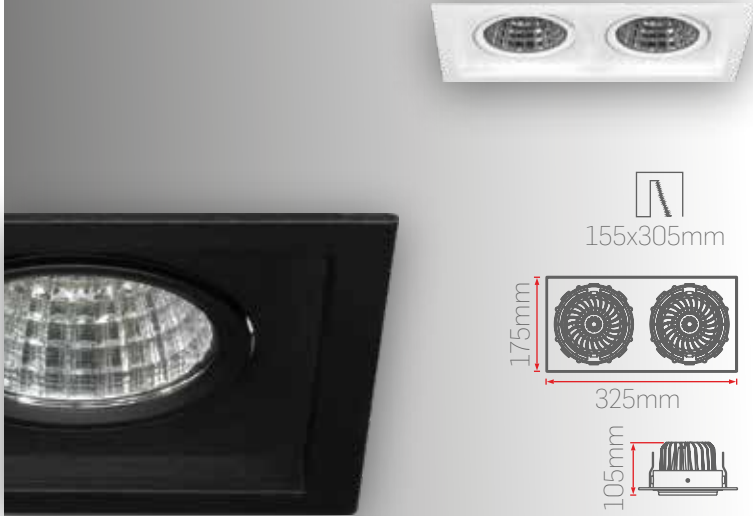

► Sıva Altı COB LED Downlight

- Elektrostatik toz boyalı alüminyum Gövde.
- Minimum 60.000 saat ömürlü COB LED.
- Yüksek saflıkta anodize Alüminyum Reflektör.
- Sabit akım çıkışlı yüksek verimli Sürücü.

DC12

Işık Renk Seçenekleri

Gövde Renk Seçenekleri

Reflektör Açı Seçenekleri

20W-30W

DC12-100-1

Sipariş Kodu	Işık Rengi	Gövde Rengi	Güç	Fiyat (TL)
740320	3000K	Beyaz	20W	790,00
740420	4000K			
740620	6500K			
743320	3000K	Siyah		
743420	4000K			
743620	6500K			
740321	3000K	Beyaz	30W	800,00
740421	4000K			
740621	6500K			
743321	3000K	Siyah		
743421	4000K			
743621	6500K			

2x20W-2x30W

DC12-100-2

Sipariş Kodu	Işık Rengi	Gövde Rengi	Güç	Fiyat (TL)
740327	3000K	Beyaz	2x20W	1580,00
740427	4000K			
740627	6500K			
743327	3000K	Siyah		
743427	4000K			
743627	6500K			
740328	3000K	Beyaz	2x30W	1600,00
740428	4000K			
740628	6500K			
743328	3000K	Siyah		
743428	4000K			
743628	6500K			

3x20W-3x30W

DC12-100-3

Sipariş Kodu	Işık Rengi	Gövde Rengi	Güç	Fiyat (TL)
740334	3000K	Beyaz	3x20W	2370,00
740434	4000K			
740634	6500K			
743334	3000K	Siyah		
743434	4000K			
743634	6500K			
740335	3000K	Beyaz	3x30W	2400,00
740435	4000K			
740635	6500K			
743335	3000K	Siyah		
743435	4000K			
743635	6500K			

OPSİYONLAR VE AKSESUARLAR

1 Saat Kit (1 Adet)	+600,00
3 Saat Kit (1 Adet)	+650,00
Kit Kutusu (1 Adet)	+250,00
DALI DIM/Touch DIM (1 Adet)	+1200,00