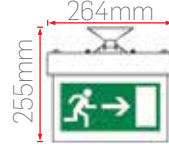

Siva Üstü Acil Durum Yönlendirme

ED10-1

Sipariş Kodu	Güç	Işık Rengi	Fiyat (TL)
272601	2W	6500K	430,00