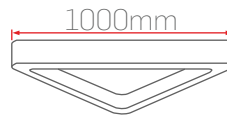

75W-1000mm

LD13-100

Sipariş Kodu	Işık Rengi	Gövde	Fiyat (TL)
293324	3000K	Siyah	4000,00
293424	4000K		
293624	6500K		
290324	3000K	Beyaz	
290424	4000K		
290624	6500K		
DALI DIM			+2400,00