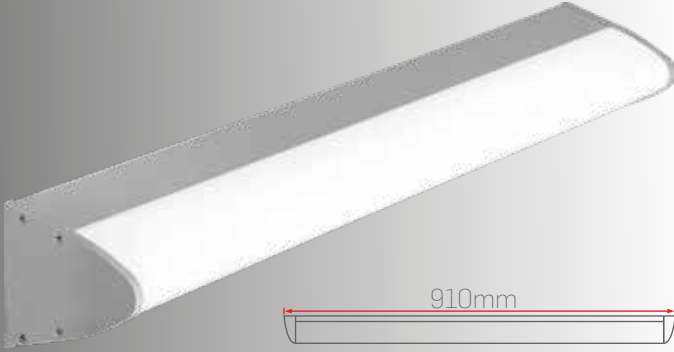

► Duvar

Lineer LED Aydınlatma

- Alüminyum Gövde.
- Minimum 100.000 saat ömürlü SMD LED.
- Yüksek geçirgenliğe sahip opal Difüzör.
- Sabit akım çıkışlı yüksek verimli Sürücü.

LW10

Işık Renk Seçenekleri

Gövde Renk Seçenekleri