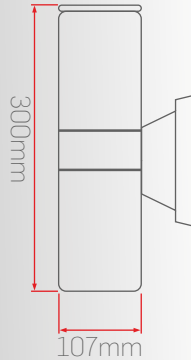

D052

E27

D052-1

Sipariş Kodu	Gövde Rengi	Duy Tipi	Fiyat (TL)
740054	Beyaz	E27	700,00
742054	Gri		
743054	Siyah		

2xE27

D052-2

Sipariş Kodu	Gövde Rengi	Duy Tipi	Fiyat (TL)
740055	Beyaz	2xE27	920,00
742055	Gri		
743055	Siyah		

Gövde Renk Seçenekleri