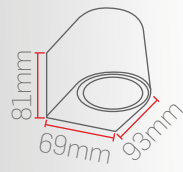

Dış Mekan Aplik

D053-2

Sipariş Kodu	Gövde Rengi	Duy Tipi	Fiyat (TL)
740057	Beyaz	2xGU10	570,00
742057	Gri		
743057	Siyah