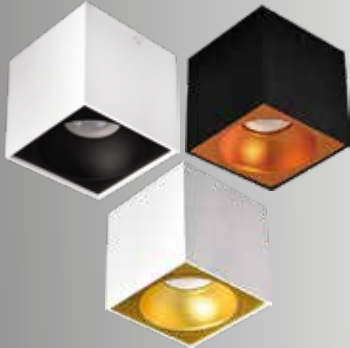

DC28

GU10

DC28-S

Sipariş Kodu	Reflektör Rengi	Gövde Rengi	Güç	Fiyat (TL)
240090-1	Gold	Beyaz	GU10	290,00
240090-2	Bakır			
240090-3	Siyah			
243090-1	Gold	Siyah		
243090-2	Bakır			
243090-3	Siyah			

GU10

DC28-R

Sipariş Kodu	Reflektör Rengi	Gövde Rengi	Güç	Fiyat (TL)
240091-1	Gold	Beyaz	GU10	290,00
240091-2	Bakır			
240091-3	Siyah			
243091-1	Gold	Siyah		
243091-2	Bakır			
243091-3	Siyah			

Gövde Renk Seçenekleri