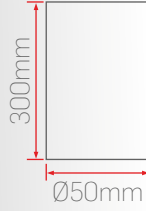

Sıva Üstü COB LED Downlight

- Elektrostatik toz boyalı alüminyum Gövde.
- Minimum 60.000 saat ömürlü COB LED.
- Elektro Kaplama Reflektör.
- Sabit akım çıkışlı yüksek verimli Sürücü.

DC23-8