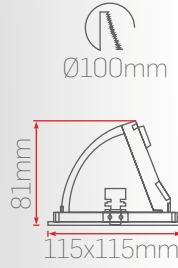

DC15

8W

DC15-60-1

Sipariş Kodu	Işık Rengi	Gövde Rengi	Güç	Fiyat (TL)
740339	3000K	Beyaz	8W	550,00
740439	4000K			
740639	6500K			
743339	3000K	Siyah		
743439	4000K			
743639	6500K