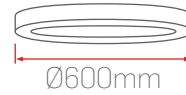

45W-600mm

LD11-60

Sipariş Kodu	Işık Rengi	Gövde	Fiyat (TL)
293312	3000K	Siyah	2400,00
293412	4000K		
293612	6500K		
290312	3000K	Beyaz	
290412	4000K		
290612	6500K		
DALI DIM			+1200,00