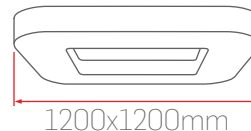

90W-1200mm

LD12-120

Sipariş Kodu	Işık Rengi	Gövde	Fiyat (TL)
293335	3000K	Siyah	4800,00
293435	4000K		
293635	6500K		
290335	3000K	Beyaz	
290435	4000K		
290635	6500K		
DALI DIM			+2400,00