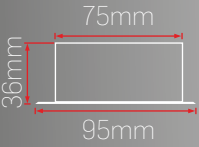

Profil Kesit