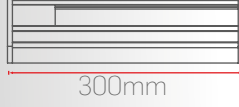

► Tezgah Altı Lineer LED Aydınlatma

- Alüminyum Gövde.
- Minimum 100.000 saat ömürlü SMD LED.
- Yüksek geçirgenliğe sahip opal Difüzör.
- Sabit akım çıkışlı yüksek verimli Sürücü.

LW12

300mm

600mm

900mm

Profil Kesit

Aksesuarlar

Işık Renk Seçenekleri

Gövde Renk Seçenekleri

9W-300mm

LW12-30

Sipariş Kodu	Işık Rengi	Gövde Rengi	Fiyat (TL)
320350	3000K	Beyaz	750,00
320450	4000K		
320650	6500K		
322350	3000K	Gri	
322450	4000K		
322650	6500K		
323350	3000K	Siyah	
323450	4000K		
323650	6500K		

18W-600mm

LW12-60

Sipariş Kodu	Işık Rengi	Gövde Rengi	Fiyat (TL)
320351	3000K	Beyaz	950,00
320451	4000K		
320651	6500K		
322351	3000K	Gri	
322451	4000K		
322651	6500K		
323351	3000K	Siyah	
323451	4000K		
323651	6500K		

27W-900mm

LW12-90

Sipariş Kodu	Işık Rengi	Gövde Rengi	Fiyat (TL)
320352	3000K	Beyaz	1180,00
320452	4000K		
320652	6500K		
322352	3000K	Gri	
322452	4000K		
322652	6500K		
323352	3000K	Siyah	
323452	4000K		
323652	6500K		

OPSİYONLAR VE AKSESUARLAR

Aksesuar Adı	Fiyat (TL)
Topraklı Priz (2M)	+45,00
Anahtar (1M)	+55,00
USB Şarj Prizi (1M)	+400,00