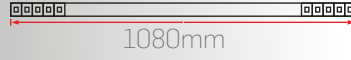

► 33x35 Sıva Altı Lineer LED Aydınlatma

- Elektrostatik toz boyalı alüminyum Gövde.
- Minimum 100.000 saat ömürlü SMD LED.
- Yüksek geçirgenliğe sahip opal Difüzör.
- Sabit akım çıkışlı yüksek verimli Sürücü.

LR10

Profil Kesit

Lens Açı Seçenekleri

Reflektör Renk Seçenekleri

Işık Renk Seçenekleri

Gövde Renk Seçenekleri

15W-1080mm Lens+Kapak

LR10-1

Sipariş Kodu	Işık Rengi	Gövde Rengi	Fiyat (TL)
320360	3000K	Beyaz	2000,00
320460	4000K		
320660	6500K		
323360	3000K	Siyah	
323460	4000K		
323660	6500K		

40W-1080mm Lens+Difüzör

LR10-2

Sipariş Kodu	Işık Rengi	Gövde Rengi	Fiyat (TL)
320361	3000K	Beyaz	2000,00
320461	4000K		
320661	6500K		
323361	3000K	Siyah	
323461	4000K		
323661	6500K		

40W-1080mm Komple Lensli

LR10-3

Sipariş Kodu	Işık Rengi	Gövde Rengi	Fiyat (TL)
320362	3000K	Beyaz	4000,00
320462	4000K		
320662	6500K		
323362	3000K	Siyah	
323462	4000K		
323662	6500K		

ÖZEL ÖLÇÜ

Ürün Adı	Fiyat (TL)
Sıva Altı Kanal + Kapak (1metre)	800,00
5W Lensli Modül	400,00
8W Spot Modül	1400,00

OPSİYONLAR VE AKSESUARLAR

Aksesuar Adı	Fiyat (TL)
DALI DIM/Touch DIM	+1200,00