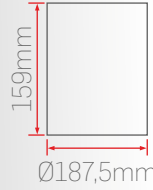

DC22

10W

DC22-10

Sipariş Kodu	Işık Rengi	Gövde Rengi	Güç	Fiyat (TL)
350321	3000K	Beyaz	10W	700,00
350421	4000K			
350621	6500K			
353321	3000K	Siyah		
353421	4000K			
353621	6500K			

20W

DC22-20

Sipariş Kodu	Işık Rengi	Gövde Rengi	Güç	Fiyat (TL)
350322	3000K	Beyaz	20W	1130,00
350422	4000K			
350622	6500K			
353322	3000K	Siyah		
353422	4000K			
353622	6500K			

40W

DC22-40

Sipariş Kodu	Işık Rengi	Gövde Rengi	Güç	Fiyat (TL)
350324	3000K	Beyaz	40W	2000,00
350424	4000K			
350624	6500K			
353324	3000K	Siyah		
353424	4000K			
353624	6500K			

OPSİYONLAR VE AKSESUARLAR

1 Saat Kit	+600,00
3 Saat Kit	+650,00
Kit Kutusu	+250,00
DALI DIM/Touch DIM	+1200,00