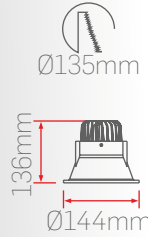

20W-30W

DC16-100

Sipariş Kodu	Işık Rengi	Gövde Rengi	Güç	Fiyat (TL)
740341	3000K	Beyaz	20W	840,00
740441	4000K			
740641	6500K			
743341	3000K	Siyah		
743441	4000K			
743641	6500K			
740342	3000K	Beyaz	30W	850,00
740442	4000K			
740642	6500K			
743342	3000K	Siyah		
743442	4000K			
743642	6500K