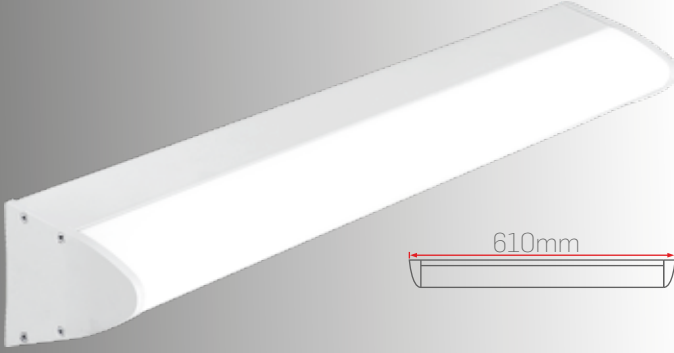

► Duvar

Lineer LED Aydınlatma

- Alüminyum Gövde.
- Minimum 100.000 saat ömürlü SMD LED.
- Yüksek geçirgenliğe sahip opal Difüzör.
- Sabit akım çıkışlı yüksek verimli Sürücü.

LW10

Işık Renk Seçenekleri

Gövde Renk Seçenekleri