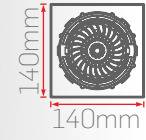

► Sıva Altı COB LED Downlight

- Elektrostatik toz boyalı alüminyum Gövde.
- Minimum 60.000 saat ömürlü COB LED.
- Yüksek saflıkta anodize Alüminyum Reflektör.
- Sabit akım çıkışlı yüksek verimli Sürücü.

DC12