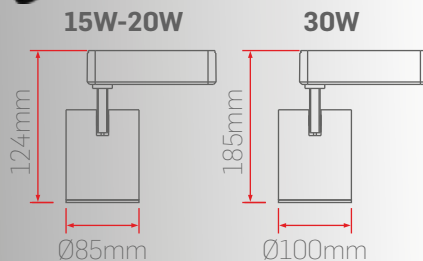

Işık Renk Seçenekleri

Reflektör Açısı Seçenekleri