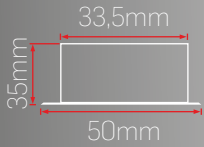

Profil Kesit