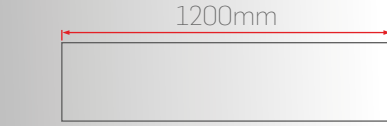

Işık Renk Seçenekleri

3000K 4000K 6500K

Gövde Renk Seçenekleri

RAL 9016 Beyaz RAL 9006 Gri RAL 9005 Siyah

IP65		50W 600mm		IH15-60
Sipariş Kodu	Işık Rengi	Güç	Fiyat (TL)	
801350	3000K	50W	2750,00	
801450	4000K			
801650	6500K			
DALI DIM			+1200,00	

IP65		75W 900mm		IH15-90
Sipariş Kodu	Işık Rengi	Güç	Fiyat (TL)	
801351	3000K	75W	4100,00	
801451	4000K			
801651	6500K			
DALI DIM			+2400,00	

IP65		100W 1200mm		IH15-120
Sipariş Kodu	Işık Rengi	Güç	Fiyat (TL)	
801352	3000K	100W	5100,00	
801452	4000K			
801652	6500K			
DALI DIM			+2400,00	

IP65		150W 1500mm		IH15-150
Sipariş Kodu	Işık Rengi	Güç	Fiyat (TL)	
801353	3000K	150W	6250,00	
801453	4000K			
801653	6500K			
DALI DIM			+3600,00	

OPSİYONLAR VE AKSESUARLAR

Aksesuar Adı	Fiyat (TL)
1 Saat Kit (1 Adet)	+600,00
3 Saat Kit (1 Adet)	+650,00