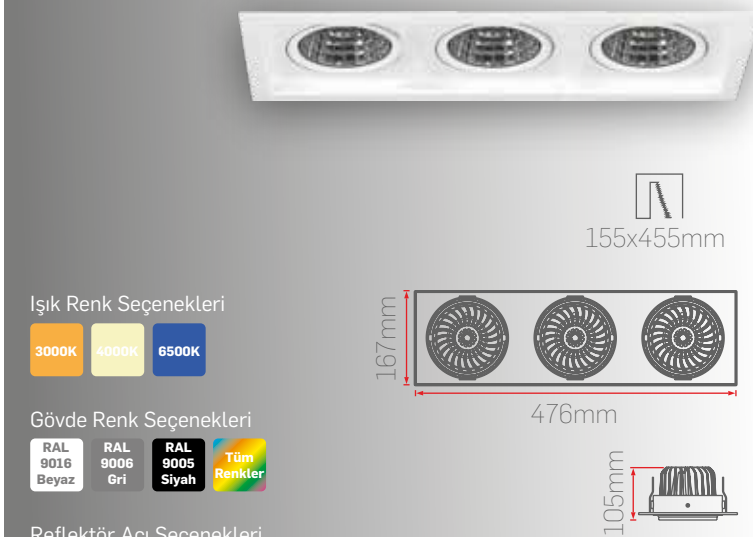

► Sıva Altı COB LED Downlight

- Elektrostatik toz boyalı alüminyum Gövde.
- Minimum 60.000 saat ömürlü COB LED.
- Yüksek saflıkta anodize Alüminyum Reflektör.
- Sabit akım çıkışlı yüksek verimli Sürücü.

DC12

Işık Renk Seçenekleri

Gövde Renk Seçenekleri

Reflektör Açı Seçenekleri

20W-30W

DC12-100-1

Sipariş Kodu	Işık Rengi	Gövde Rengi	Güç	Fiyat (TL)
740320	3000K	Beyaz	20W	790,00
740420	4000K			
740620	6500K			
743320	3000K	Siyah		
743420	4000K			
743620	6500K			
740321	3000K	Beyaz	30W	800,00
740421	4000K			
740621	6500K			
743321	3000K	Siyah		
743421	4000K			
743621	6500K			

2x20W-2x30W

DC12-100-2

Sipariş Kodu	Işık Rengi	Gövde Rengi	Güç	Fiyat (TL)
740327	3000K	Beyaz	2x20W	1580,00
740427	4000K			
740627	6500K			
743327	3000K	Siyah		
743427	4000K			
743627	6500K			
740328	3000K	Beyaz	2x30W	1600,00
740428	4000K			
740628	6500K			
743328	3000K	Siyah		
743428	4000K			
743628	6500K			

3x20W-3x30W

DC12-100-3

Sipariş Kodu	Işık Rengi	Gövde Rengi	Güç	Fiyat (TL)
740334	3000K	Beyaz	3x20W	2370,00
740434	4000K			
740634	6500K			
743334	3000K	Siyah		
743434	4000K			
743634	6500K			
740335	3000K	Beyaz	3x30W	2400,00
740435	4000K			
740635	6500K			
743335	3000K	Siyah		
743435	4000K			
743635	6500K			

OPSİYONLAR VE AKSESUARLAR

1 Saat Kit (1 Adet)	+600,00
3 Saat Kit (1 Adet)	+650,00
Kit Kutusu (1 Adet)	+250,00
DALI DIM/Touch DIM (1 Adet)	+1200,00