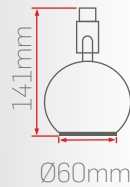

GU10 Ray Spot

DT18-3

Sipariş Kodu	Gövde Rengi	Soket Tipi	Duy Tipi	Fiyat (TL)
280069-M	Beyaz	Monofaze	GU10	385,00
283069-M	Siyah			
280069-T	Beyaz	Trifaze		485,00
283069-T	Siyah			

GU10 Ray Spot

DT18-4

Sipariş Kodu	Gövde Rengi	Soket Tipi	Duy Tipi	Fiyat (TL)
280086-M	Beyaz	Monofaze	GU10	385,00
283086-M	Siyah			
280086-T	Beyaz	Trifaze		485,00
283086-T	Siyah			