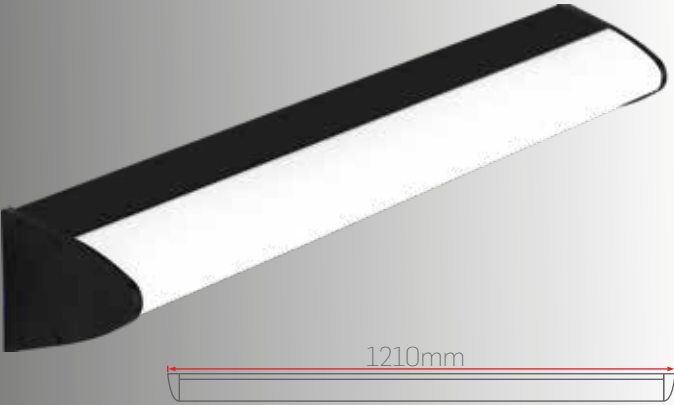

► Duvar

Lineer LED Aydınlatma

- Alüminyum Gövde.
- Minimum 100.000 saat ömürlü SMD LED.
- Yüksek geçirgenliğe sahip opal Difüzör.
- Sabit akım çıkışlı yüksek verimli Sürücü.

LW10

Işık Renk Seçenekleri

Gövde Renk Seçenekleri