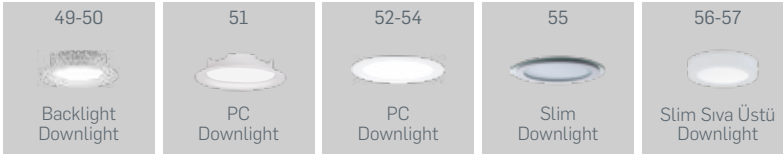

LINEER LED AYDINLATMA

06
25

DEKORATİF SARKIT LED AYDINLATMA

27
35

PANEL LED AYDINLATMA

37
47

SMD DOWNLIGHT LED AYDINLATMA

49
57

COB DOWNLIGHT LED AYDINLATMA

59
86

RAY SPOT LED AYDINLATMA

88
98

BANT ARMATÜR LED AYDINLATMA

100
109

ENDÜSTRİYEL LED AYDINLATMA

111
119

ACİL DURUM LED AYDINLATMA

121
125

DIŞ MEKAN AYDINLATMA

127
150