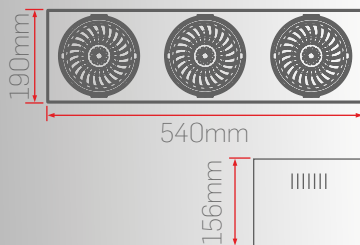

Işık Renk Seçenekleri

Gövde Renk Seçenekleri

Reflektör Açı Seçenekleri

1 Saat Kit (1 Adet)

+600,00

Kit Kutusu (1 Adet)

+250,00

3 Saat Kit (1 Adet)

+650,00

DALI DIM/Touch DIM (1 Adet)

+1200,00