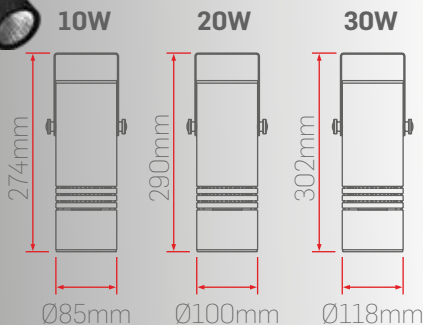

10W Ray Spot

DT14-85

Sipariş Kodu	Işık Rengi	Gövde Rengi	Soket Tipi	Fiyat (TL)
280357-M	3000K	Beyaz	10W Monofaze	900,00
280457-M	4000K			
280657-M	6500K			
283357-M	3000K	Siyah		
283457-M	4000K			
283657-M	6500K			
280357-T	3000K	Beyaz	10W Trifaze	1000,00
280457-T	4000K			
280657-T	6500K			
283357-T	3000K	Siyah		
283457-T	4000K			
283657-T	6500K			

20W Ray Spot

DT14-100

Sipariş Kodu	Işık Rengi	Gövde Rengi	Soket Tipi	Fiyat (TL)
280355-M	3000K	Beyaz	20W Monofaze	1110,00
280455-M	4000K			
280655-M	6500K			
283355-M	3000K	Siyah		
283455-M	4000K			
283655-M	6500K			
280355-T	3000K	Beyaz	20W Trifaze	1210,00
280455-T	4000K			
280655-T	6500K			
283355-T	3000K	Siyah		
283455-T	4000K			
283655-T	6500K			

30W Ray Spot

DT14-118

Sipariş Kodu	Işık Rengi	Gövde Rengi	Soket Tipi	Fiyat (TL)
280350-M	3000K	Beyaz	30W Monofaze	1240,00
280450-M	4000K			
280650-M	6500K			
283350-M	3000K	Siyah		
283450-M	4000K			
283650-M	6500K			
280350-T	3000K	Beyaz	30W Trifaze	1340,00
280450-T	4000K			
280650-T	6500K			
283350-T	3000K	Siyah		
283450-T	4000K			
283650-T	6500K			

Gövde Renk Seçenekleri

Işık Renk Seçenekleri

Reflektör Açısı Seçenekleri