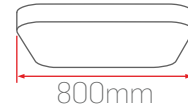

60W-800mm

LD17-80

Sipariş Kodu	Işık Rengi	Gövde	Fiyat (TL)
293348	3000K	Siyah	4000,00
293448	4000K		
293648	6500K		
290348	3000K	Beyaz	
290448	4000K		
290648	6500K		
DALI DIM			+2400,00

LD18

80mm

Montaj Seçenekleri