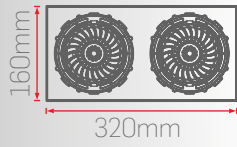

Sıva Altı COB LED Downlight

- Elektrostatik toz boyalı alüminyum Gövde.
- Minimum 60.000 saat ömürlü COB LED.
- Yüksek saflıkta anodize Alüminyum Reflektör.
- Sabit akım çıkışlı yüksek verimli Sürücü.

DC11

Işık Renk Seçenekleri

Gövde Renk Seçenekleri

Reflektör Açısı Seçenekleri

20W-30W

DC11-100-1

Sipariş Kodu	Işık Rengi	Gövde Rengi	Güç	Fiyat (TL)
740305	3000K	Beyaz	20W	740,00
740405	4000K			
740605	6500K			
743305	3000K	Siyah		
743405	4000K			
743605	6500K			
740306	3000K	Beyaz	30W	750,00
740406	4000K			
740606	6500K			
743306	3000K	Siyah		
743406	4000K			
743606	6500K			

2x20W-2x30W

DC11-100-2

740309	3000K	Beyaz	2x20W	1480,00
740409	4000K			
740609	6500K			
743309	3000K	Siyah		
743409	4000K			
743609	6500K			
740310	3000K	Beyaz	2x30W	1500,00
740410	4000K			
740610	6500K			
743310	3000K	Siyah		
743410	4000K			
743610	6500K			

3x20W-3x30W

DC11-100-3

740313	3000K	Beyaz	3x20W	2220,00
740413	4000K			
740613	6500K			
743313	3000K	Siyah		
743413	4000K			
743613	6500K			
740314	3000K	Beyaz	3x30W	2250,00
740414	4000K			
740614	6500K			
743314	3000K	Siyah		
743414	4000K			
743614	6500K			

OPSİYONLAR VE AKSESUARLAR

1 Saat Kit (1 Adet)	+600,00
3 Saat Kit (1 Adet)	+650,00
Kit Kutusu (1 Adet)	+250,00
DALI DIM/Touch DIM (1 Adet)	+1200,00