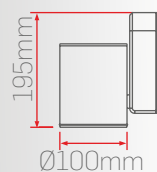

► Ray

LED Aydınlatma

- Elektrostatik toz boyalı alüminyum Gövde.
- Minimum 60.000 saat ömürlü COB LED.
- Yüksek saflıkta anodize Alüminyum Reflektör
- Sabit akım çıkışlı yüksek verimli Sürücü.

MADE IN TÜRKİYE

DT10

15W Ray Spot

DT10-85

Sipariş Kodu	Işık Rengi	Gövde Rengi	Soket Tipi	Fiyat (TL)
280382-M	3000K	Beyaz	15W Monofaze	750,00
280482-M	4000K			
280682-M	6500K			
283382-M	3000K	Siyah		
283482-M	4000K			
283682-M	6500K			
280382-T	3000K	Beyaz	15W Trifaze	850,00
280482-T	4000K			
280682-T	6500K			
283382-T	3000K	Siyah		
283482-T	4000K			
283682-T	6500K			

20W Ray Spot

DT10-85

Sipariş Kodu	Işık Rengi	Gövde Rengi	Soket Tipi	Fiyat (TL)
280383-M	3000K	Beyaz	20W Monofaze	760,00
280483-M	4000K			
280683-M	6500K			
283383-M	3000K	Siyah		
283483-M	4000K			
283683-M	6500K			
280383-T	3000K	Beyaz	20W Trifaze	860,00
280483-T	4000K			
280683-T	6500K			
283383-T	3000K	Siyah		
283483-T	4000K			
283683-T	6500K			

30W Ray Spot

DT10-100

Sipariş Kodu	Işık Rengi	Gövde Rengi	Soket Tipi	Fiyat (TL)
280354-M	3000K	Beyaz	30W Monofaze	850,00
280454-M	4000K			
280654-M	6500K			
283354-M	3000K	Siyah		
283454-M	4000K			
283654-M	6500K			
280354-T	3000K	Beyaz	30W Trifaze	950,00
280454-T	4000K			
280654-T	6500K			
283354-T	3000K	Siyah		
283454-T	4000K			
283654-T	6500K			

Gövde Renk Seçenekleri

Işık Renk Seçenekleri

Reflektör Açısı Seçenekleri

15W-20W

30W