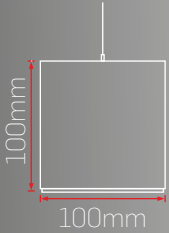

Profil Kesit