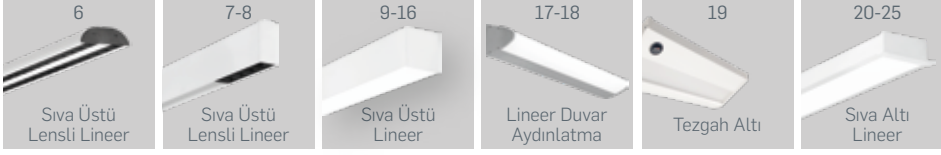

LINEER LED AYDINLATMA

06
25

DEKORATİF SARKIT LED AYDINLATMA

27
35