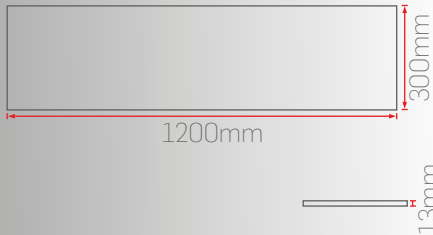

Clip-In

Slim LED Aydınlatma

- Elektrostatik toz boyalı alüminyum Gövde.
- Minimum 100.000 saat ömürlü SMD LED.
- Yüksek geçirgenliğe sahip opal Difüzör.
- Sabit akım çıkışlı yüksek verimli Sürücü.

MADE IN
TÜRKİYE

PE11

Işık Renk Seçenekleri

Gövde Renk Seçenekleri

40W 60x60 Beyaz Gövde PE11-6060

Sipariş Kodu	Işık Rengi	Ürün Tipi	Fiyat (TL)
260384	3000K	Standart	1060,00
260484	4000K		
260684	6500K		
269384	3000K	Görsel Baskılı	1660,00
269484	4000K		
269684	6500K		

48W 60x60 Beyaz Gövde PE11-6060

Sipariş Kodu	Işık Rengi	Ürün Tipi	Fiyat (TL)
260385	3000K	Standart	1250,00
260485	4000K		
260685	6500K		
269385	3000K	Görsel Baskılı	1850,00
269485	4000K		
269685	6500K		

12W 30x30 Beyaz Gövde PE11-3030

Sipariş Kodu	Işık Rengi	Ürün Tipi	Fiyat (TL)
260381	3000K	Standart	550,00
260481	4000K		
260681	6500K		
269381	3000K	Görsel Baskılı	1150,00
269481	4000K		
269681	6500K		

20W 30x60 Beyaz Gövde PE11-3060

Sipariş Kodu	Işık Rengi	Ürün Tipi	Fiyat (TL)
260382	3000K	Standart	750,00
260482	4000K		
260682	6500K		
269382	3000K	Görsel Baskılı	1350,00
269482	4000K		
269682	6500K		

40W 30x120 Beyaz Gövde PE11-30120

Sipariş Kodu	Işık Rengi	Ürün Tipi	Fiyat (TL)
260383	3000K	Standart	1130,00
260483	4000K		
260683	6500K		
269383	3000K	Görsel Baskılı	1730,00
269483	4000K		
269683	6500K		

OPSİYONLAR VE AKSESUARLAR

1 Saat Kit	+600,00	Kit Kutusu	+250,00
3 Saat Kit	+650,00	Beyaz Hariç Diğer Gövde Renkleri	+100,00
DALI DIM/Touch DIM	+1200,00