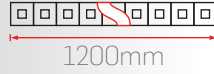

► 32x80 Lensli Sıva Üstü/Sarkıt Lineer LED Aydınlatma

- Elektrostatik toz boyalı alüminyum Gövde.
- Minimum 100.000 saat ömürlü SMD LED.
- Sabit akım çıkışlı yüksek verimli Sürücü.

LS11

Profil Kesit

Lens Açı Seçenekleri

Işık Renk Seçenekleri

Reflektör Renk Seçenekleri

Gövde Renk Seçenekleri

27W-800mm Lensli

LS11-80L

Sipariş Kodu	Işık Rengi	Gövde Rengi	Fiyat (TL)
214307	3000K	Beyaz	1850,00
214407	4000K		
214607	6500K		
214311	3000K	Siyah	
214411	4000K		
214611	6500K		

36W-1200mm Lensli

LS11-120L

Sipariş Kodu	Işık Rengi	Gövde Rengi	Fiyat (TL)
214313	3000K	Beyaz	2350,00
214413	4000K		
214613	6500K		
214317	3000K	Siyah	
214417	4000K		
214617	6500K		

27W-930mm Lens+Difüzör

LS11-93D

Sipariş Kodu	Işık Rengi	Gövde Rengi	Fiyat (TL)
214308	3000K	Beyaz	1850,00
214408	4000K		
214608	6500K		
214312	3000K	Siyah	
214412	4000K		
214612	6500K		

36W-1200mm Lens+Difüzör

LS11-120D

Sipariş Kodu	Işık Rengi	Gövde Rengi	Fiyat (TL)
214314	3000K	Beyaz	2350,00
214414	4000K		
214614	6500K		
214318	3000K	Siyah	
214418	4000K		
214618	6500K		

OPSİYONLAR VE AKSESUARLAR

Aksesuar Adı	Fiyat (TL)
1 Saat Kit	+600,00
3 Saat Kit	+650,00
DALI DIM/Touch DIM	+1200,00