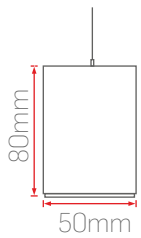

72W 350x950mm Dikdörtgen LS15-3595

Sipariş Kodu	Işık Rengi	Gövde Rengi	Fiyat (TL)
240388	3000K	Beyaz	5150,00
240488	4000K		
240688	6500K		
243388	3000K	Siyah	
243488	4000K		
243688	6500K		
DALI DIM			+2400,00

Profil Kesit