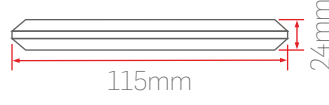

►IR

Hareket Sensörü

- Yüksek Algılama Hassasiyeti
- Ayarlanabilir süre ve algılama özelliği.

EM10

360° IR Hareket Sensörü

EM10-1

Sipariş Kodu	Süre Ayarı	Alg. Mes.	Montaj Yük.	Max. Güç	Fiyat (TL)
510002	15sn-15dk	1-6m	2,2-4m	1000W	240,00