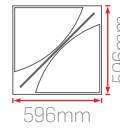

Sipariş Kodu	Işık Rengi	Montaj	Fiyat (TL)
200320-4	3000K	Sıva Altı	1800,00
200420-4	4000K		
200620-4	6500K		

36W 60x60 Clip-in Daire

PD15-4