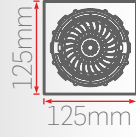

DC12

100x100mm

100x190mm

100x280mm

Işık Renk Seçenekleri

Gövde Renk Seçenekleri

Reflektör Açı Seçenekleri

8W