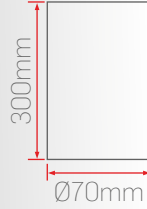

Sıva Üstü COB LED Downlight

- Elektrostatik toz boyalı alüminyum Gövde.
- Minimum 60.000 saat ömürlü COB LED.
- Elektro Kaplama Reflektör.
- Sabit akım çıkışlı yüksek verimli Sürücü.

DC23-12