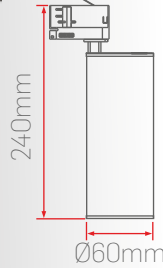

Sipariş Kodu	Gövde Rengi	Soket Tipi	Duy Tipi	Fiyat (TL)
280069-M	Beyaz	Monofaze	GU10	385,00
283069-M	Siyah			
280069-T	Beyaz	Trifaze		485,00
283069-T	Siyah