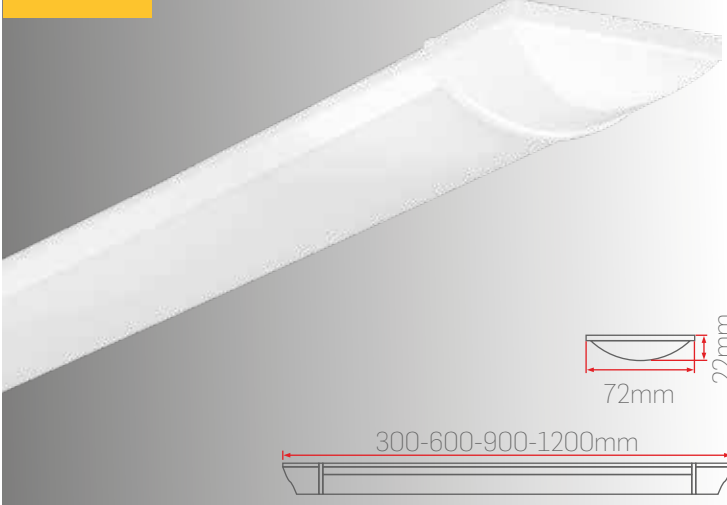

► Bant

LED Aydınlatma

- Polikarbon Ekstrüzyon Gövde
- Minimum 100.000 saat ömürlü SMD LED.
- Yüksek geçirgenliğe sahip opal Difüzör.
- Sabit akım çıkışlı yüksek verimli Sürücü.

MADE IN
TÜRKİYE

BP10

Polikarbon Bant Armatür

BP10

Sipariş Kodu	Işık Rengi	Güç	Fiyat (TL)
301350	3000K	9W 30cm	210,00
301450	4000K		
301650	6500K		
301336	3000K	18W 60cm	270,00
301436	4000K		
301636	6500K		
301337	3000K	27W 90cm	400,00
301437	4000K		
301637	6500K		
301338	3000K	36W 120cm	460,00
301438	4000K		
301638	6500K