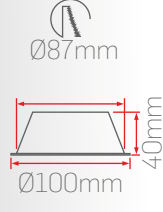

► Sıva Altı Downlight Kasa

► Alüminyum Döküm Gövde.

DC18

Sıva Altı Yuvarlak

DC18-1R

Sipariş Kodu	Gövde Rengi	Duy Tipi	Fiyat (TL)
220011	Beyaz	GU10	160,00
223011	Siyah		
221011	Inox-Siyah