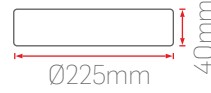

16W

DS12-16

Sipariş Kodu	Işık Rengi	Gövde Rengi	Fiyat (TL)
260317	3000K	Beyaz	370,00
260417	4000K		
260617	6500K		
263317	3000K	Siyah	400,00
263417	4000K		
263617	6500K		

20W

DS12-20

Sipariş Kodu	Işık Rengi	Gövde Rengi	Fiyat (TL)
260311	3000K	Beyaz	440,00
260411	4000K		
260611	6500K		
263311	3000K	Siyah	470,00
263411	4000K		
263611	6500K		