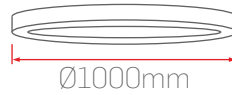

75W-1000mm

LD10-100

Sipariş Kodu	Işık Rengi	Gövde	Fiyat (TL)
293304	3000K	Siyah	3500,00
293404	4000K		
293604	6500K		
290304	3000K	Beyaz	
290404	4000K		
290604	6500K		
DALI DIM			+2400,00