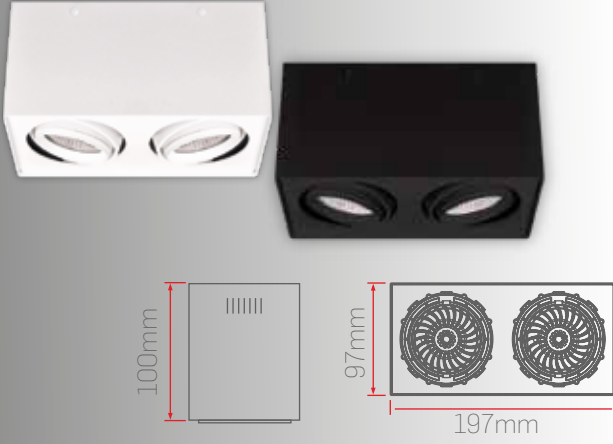

DC25

8W-GU10

DC25-60-1

Sipariş Kodu	Işık Rengi	Gövde Rengi	Güç	Fiyat (TL)
240355	3000K	Beyaz	8W	610,00
240455	4000K			
240655	6500K			
243355	3000K	Siyah		
243455	4000K			
243655	6500K			
240055	-	Beyaz	GU10	340,00
243055	-	Siyah		