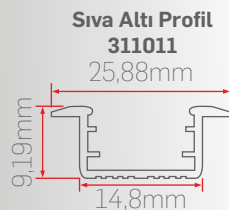

Sıva Üstü Profil
312001

Işık Renk Seçenekleri

►24V

LED Bar Aydınlatma

- Alüminyum PCB
- Minimum 100.000 saat ömürlü SMD LED.
- Alüminyum gövde-PC Kapak

BA13

Işık Renk Seçenekleri

24V Sıva Altı 60LED/M