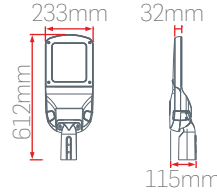

IP66

100W-125W-150W

OS10-4

Sipariş Kodu	Işık Rengi	Güç	Fiyat (TL)
801305	3000K	100W	4650,00
801405	4000K		
801605	6500K		
801301	3000K	125W	4700,00
801401	4000K		
801601	6500K		
801304	3000K	150W	4750,00
801404	4000K		
801604	6500K		
LENS			+225,00