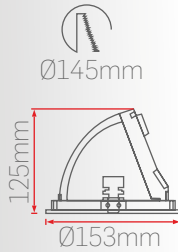

► Sıva Altı COB LED Downlight

- Elektrostatik toz boyalı alüminyum gövde.
- Minimum 60.000 saat ömürlü COB LED.
- Yüksek saflıkta anodize Alüminyum Reflektör.
- Sabit akım çıkışlı yüksek verimli sürücü.

DC13

Işık Renk Seçenekleri

Gövde Renk Seçenekleri

Reflektör Açı Seçenekleri

15W-20W

DC13-60

Sipariş Kodu	Işık Rengi	Gövde Rengi	Güç	Fiyat (TL)
240391	3000K	Beyaz	15W	610,00
240491	4000K			
240691	6500K			
243391	3000K	Siyah		
243491	4000K			
243691	6500K			
240392	3000K	Beyaz	20W	620,00
240492	4000K			
240692	6500K			
243392	3000K	Siyah		
243492	4000K			
243692	6500K			

20W-30W

DC13-100

240389	3000K	Beyaz	20W	825,00
240489	4000K			
240689	6500K			
243389	3000K	Siyah		
243489	4000K			
243689	6500K			
240390	3000K	Beyaz	30W	835,00
240490	4000K			
240690	6500K			
243390	3000K	Siyah		
243490	4000K			
243690	6500K			

30W-40W

DC13-118

240331	3000K	Beyaz	30W	940,00
240431	4000K			
240631	6500K			
243331	3000K	Siyah		
243431	4000K			
243631	6500K			
240332	3000K	Beyaz	40W	960,00
240432	4000K			
240632	6500K			
243332	3000K	Siyah		
243432	4000K			
243632	6500K			

OPSİYONLAR VE AKSESUARLAR

1 Saat Kit	+600,00
3 Saat Kit	+650,00
Kit Kutusu	+250,00
DALI DIM/Touch DIM	+1200,00