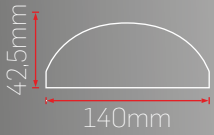

>140x42.5 Lensli Sıva Üstü/Sarkıt Lineer LED Aydınlatma

- ▶ Elektrostatik toz boyalı alüminyum Gövde.
- ▶ Minimum100.000 saat ömürlü SMD LED.
- ▶ Sabit akım çıkışlı yüksek verimli Sürücü.

LS10

Lens Açı Seçenekleri