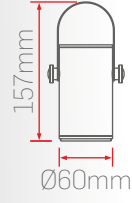

Gövde Renk Seçenekleri

15W-20W

30W

Işık Renk Seçenekleri

Reflektör Açısı Seçenekleri

DT18

GU10 Ray Spot

DT18-1