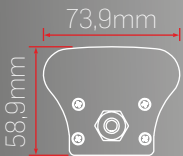

► IP65

LED Etanj Aydınlatma

- Polikarbon Ekstrüzyon Monoblok Gövde
- Minimum 100.000 saat ömürlü SMD LED.
- Sabit akım çıkışlı yüksek verimli Sürücü.

MADE IN
TÜRKİYE

IL13

Işık Renk Seçenekleri

Gövde Renk Seçenekleri

IP65 15W-600mm IL13-60

Sipariş Kodu	Işık Rengi	Güç	Fiyat (TL)
340320	3000K	15W 600mm	460,00
340420	4000K		
340620	6500K		
340320-S	3000K	15W 600mm IR Sensörlü	710,00
340420-S	4000K		
340620-S	6500K		

IP65 30W-1200mm IL13-120

Sipariş Kodu	Işık Rengi	Güç	Fiyat (TL)
340321	3000K	30W 1200mm	640,00
340421	4000K		
340621	6500K		
340321-S	3000K	30W 1200mm IR Sensörlü	890,00
340421-S	4000K		
340621-S	6500K		

IP65 40W-1200mm IL13-120

Sipariş Kodu	Işık Rengi	Güç	Fiyat (TL)
340322	3000K	40W 1200mm	650,00
340422	4000K		
340622	6500K		
340322-S	3000K	40W 1200mm IR Sensörlü	900,00
340422-S	4000K		
340622-S	6500K		

IP65 60W-1200mm IL13-120

Sipariş Kodu	Işık Rengi	Güç	Fiyat (TL)
340323	3000K	60W 1200mm	770,00
340423	4000K		
340623	6500K		
340323-S	3000K	60W 1200mm IR Sensörlü	1020,00
340423-S	4000K		
340623-S	6500K		

IP65 60W-1500mm IL13-150

Sipariş Kodu	Işık Rengi	Güç	Fiyat (TL)
340324	3000K	60W 1500mm	1050,00
340424	4000K		
340624	6500K		
340324-S	3000K	60W 1500mm IR Sensörlü	1300,00
340424-S	4000K		
340624-S	6500K		

OPSİYONLAR VE AKSESUARLAR

Aksesuar Adı	Fiyat (TL)
1 Saat Kit	+600,00
3 Saat Kit	+650,00
DALI DIM/Touch DIM	+1200,00