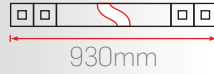

► 32x80 Lensli Sıva Üstü/Sarkıt Lineer LED Aydınlatma

- Elektrostatik toz boyalı alüminyum Gövde.
- Minimum 100.000 saat ömürlü SMD LED.
- Sabit akım çıkışlı yüksek verimli Sürücü.

LS11

Profil Kesit

Lens Açı Seçenekleri

Işık Renk Seçenekleri

Reflektör Renk Seçenekleri

Gövde Renk Seçenekleri

27W-800mm Lensli

LS11-80L

Sipariş Kodu	Işık Rengi	Gövde Rengi	Fiyat (TL)
214307	3000K	Beyaz	1850,00
214407	4000K		
214607	6500K		
214311	3000K	Siyah	
214411	4000K		
214611	6500K		

36W-1200mm Lensli

LS11-120L

Sipariş Kodu	Işık Rengi	Gövde Rengi	Fiyat (TL)
214313	3000K	Beyaz	2350,00
214413	4000K		
214613	6500K		
214317	3000K	Siyah	
214417	4000K		
214617	6500K		

27W-930mm Lens+Difüzör

LS11-93D

Sipariş Kodu	Işık Rengi	Gövde Rengi	Fiyat (TL)
214308	3000K	Beyaz	1850,00
214408	4000K		
214608	6500K		
214312	3000K	Siyah	
214412	4000K		
214612	6500K		

36W-1200mm Lens+Difüzör

LS11-120D

Sipariş Kodu	Işık Rengi	Gövde Rengi	Fiyat (TL)
214314	3000K	Beyaz	2350,00
214414	4000K		
214614	6500K		
214318	3000K	Siyah	
214418	4000K		
214618	6500K		

OPSİYONLAR VE AKSESUARLAR

Aksesuar Adı	Fiyat (TL)
1 Saat Kit	+600,00
3 Saat Kit	+650,00
DALI DIM/Touch DIM	+1200,00