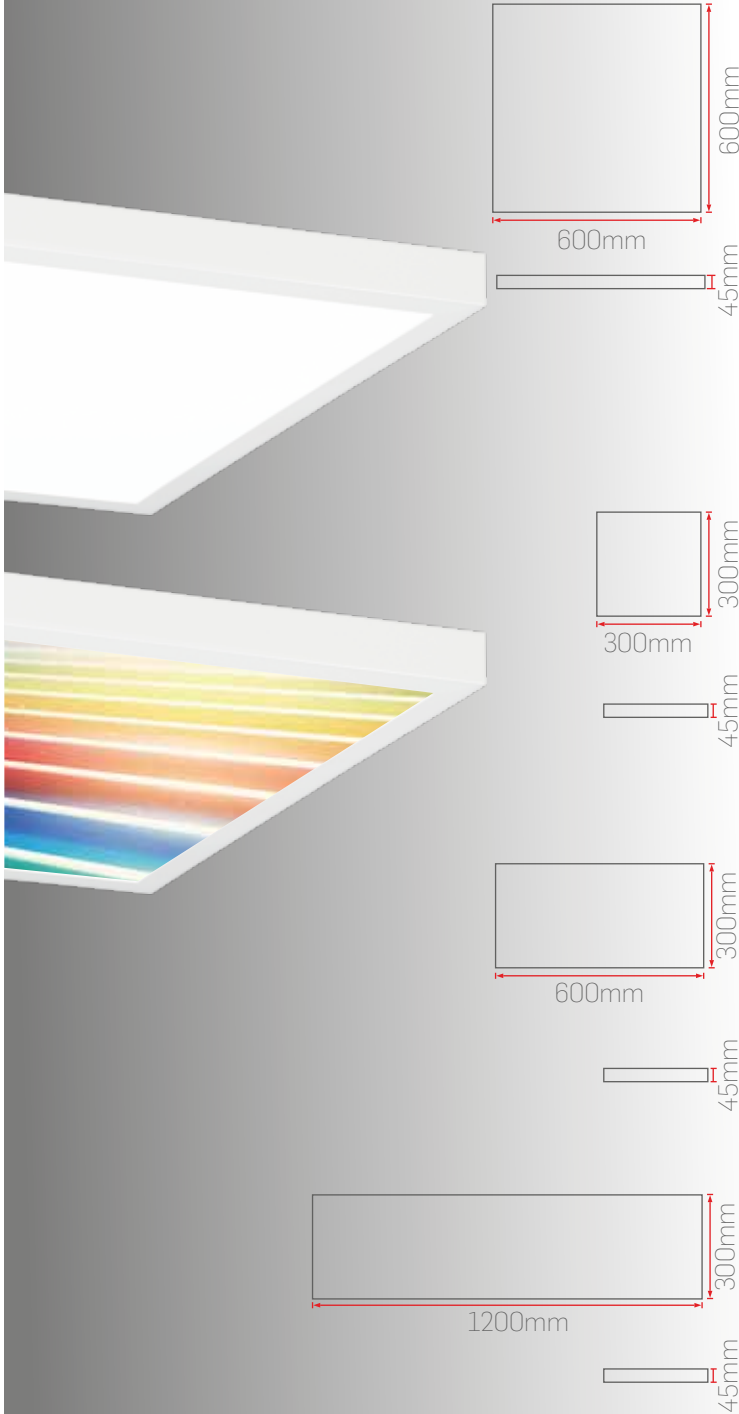

Sıva Üstü Slim LED Aydınlatma

- Elektrostatik toz boyalı alüminyum Gövde.
- Minimum 100.000 saat ömürlü SMD LED.
- Yüksek geçirgenliğe sahip opal Difüzör.
- Sabit akım çıkışlı yüksek verimli Sürücü.

PE12

Işık Renk Seçenekleri

Gövde Renk Seçenekleri

40W 60x60 Beyaz Gövde PE12-6060

Sipariş Kodu	Işık Rengi	Ürün Tipi	Fiyat (TL)
260394	3000K	Standart	1175,00
260494	4000K		
260694	6500K		
269394	3000K	Görsel Baskılı	1775,00
269494	4000K		
269694	6500K		

48W 60x60 Beyaz Gövde PE12-6060

Sipariş Kodu	Işık Rengi	Ürün Tipi	Fiyat (TL)
260395	3000K	Standart	1350,00
260495	4000K		
260695	6500K		
269395	3000K	Görsel Baskılı	1950,00
269495	4000K		
269695	6500K		

12W 30x30 Beyaz Gövde PE12-3030

Sipariş Kodu	Işık Rengi	Ürün Tipi	Fiyat (TL)
260391	3000K	Standart	600,00
260491	4000K		
260691	6500K		
269391	3000K	Görsel Baskılı	1200,00
269491	4000K		
269691	6500K		

20W 30x60 Beyaz Gövde PE12-3060

Sipariş Kodu	Işık Rengi	Ürün Tipi	Fiyat (TL)
260392	3000K	Standart	825,00
260492	4000K		
260692	6500K		
269392	3000K	Görsel Baskılı	1425,00
269492	4000K		
269692	6500K		

40W 30x120 Beyaz Gövde PE12-30120

Sipariş Kodu	Işık Rengi	Ürün Tipi	Fiyat (TL)
260393	3000K	Standart	1260,00
260493	4000K		
260693	6500K		
269393	3000K	Görsel Baskılı	1860,00
269493	4000K		
269693	6500K		

OPSİYONLAR VE AKSESUARLAR

1 Saat Kit	+600,00
3 Saat Kit	+650,00
DALI DIM/Touch DIM	+1200,00

Kit Kutusu	+250,00
Beyaz Hariç Diğer Gövde Renkleri	+100,00