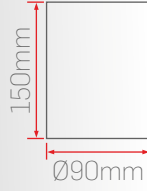

Sıva Üstü COB LED Downlight

- Elektrostatik toz boyalı alüminyum Gövde.
- Minimum 60.000 saat ömürlü COB LED.
- Elektro Kaplama Reflektör.
- Sabit akım çıkışlı yüksek verimli Sürücü.

DC23-16