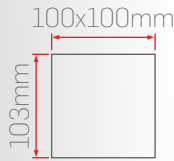

► Sıva Üstü GU10 LED Downlight

► Elektrostatik toz boyalı alüminyum Gövde.

DC26-1

GU10

DC26-1

Sipariş Kodu	Gövde Rengi	Güç	Fiyat (TL)
740045	Beyaz	GU10	170,00
743045	Siyah		

DC26-2

GU10

DC26-2

Sipariş Kodu	Gövde Rengi	Güç	Fiyat (TL)
240054	Beyaz	GU10	180,00
243054	Siyah		

DC27

GU10 Yuvarlak

DC27-R

Sipariş Kodu	Gövde Rengi	Güç	Fiyat (TL)
740046	Beyaz	GU10	210,00
743046	Siyah		

GU10 Kare

DC27-S

Sipariş Kodu	Gövde Rengi	Güç	Fiyat (TL)
740047	Beyaz	GU10	210,00
743047	Siyah		

DC28

GU10

DC28-S

Sipariş Kodu	Reflektör Rengi	Gövde Rengi	Güç	Fiyat (TL)
240090-1	Gold	Beyaz	GU10	290,00
240090-2	Bakır			
240090-3	Siyah			
243090-1	Gold	Siyah		
243090-2	Bakır			
243090-3	Siyah			

GU10

DC28-R

Sipariş Kodu	Reflektör Rengi	Gövde Rengi	Güç	Fiyat (TL)
240091-1	Gold	Beyaz	GU10	290,00
240091-2	Bakır			
240091-3	Siyah			
243091-1	Gold	Siyah		
243091-2	Bakır			
243091-3	Siyah			

Gövde Renk Seçenekleri