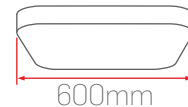

45W-600mm

LD17-60

Sipariş Kodu	Işık Rengi	Gövde	Fiyat (TL)
293345	3000K	Siyah	3000,00
293445	4000K		
293645	6500K		
290345	3000K	Beyaz	
290445	4000K		
290645	6500K		
DALI DIM			+1200,00