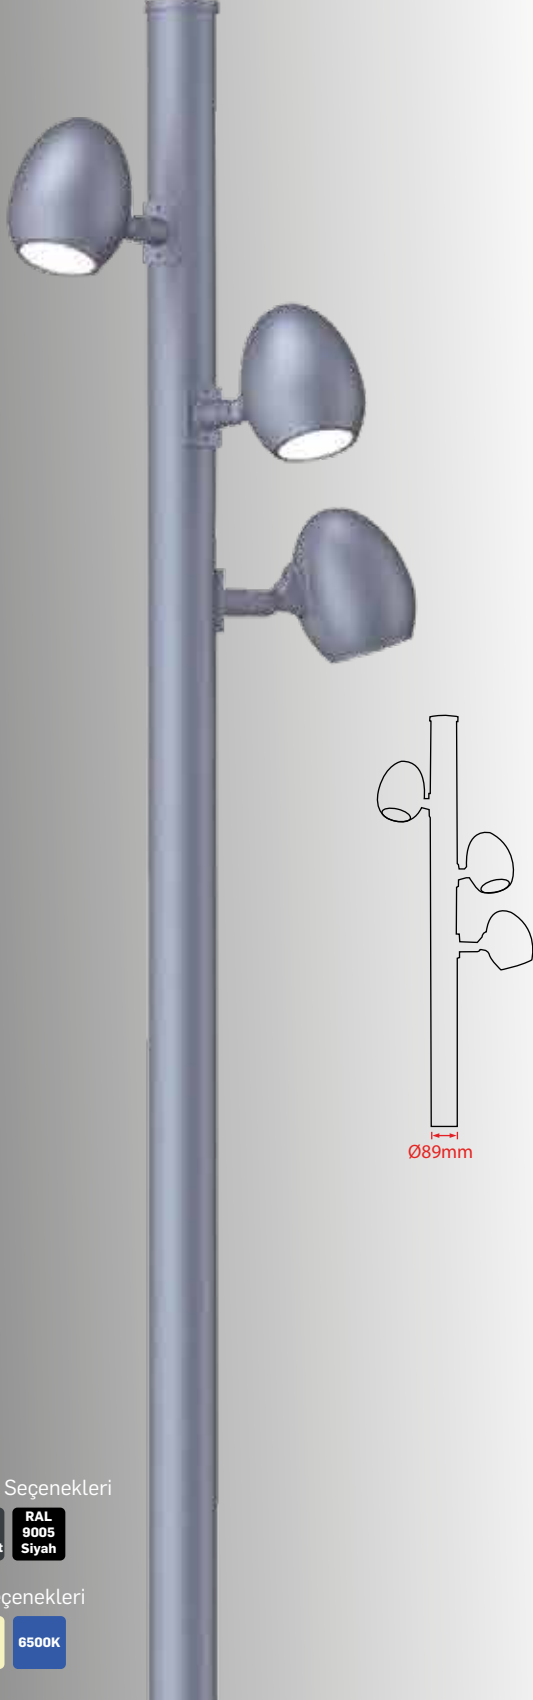

► IP66 Peyzaj LED Aydınlatma

- Alüminyum Enjeksiyon Döküm Gövde.
- UV korumalı opal PC Kapak
- Minimum 100.000 saat ömürlü SMD LED.
- Sabit akım çıkışlı IP67 Sürücü.

GR17

IP66

20W Modül (Direk Hariç)

GR17

Sipariş Kodu	Işık Rengi	Gövde Rengi	Güç	Fiyat (TL)
852341	3000K	Gri	20W	2750,00
852441	4000K			
852641	6500K			
856341	3000K	Antrasit		
856441	4000K			
856641	6500K			
853341	3000K	Siyah		
853441	4000K			
853641	6500K			

Alüminyum Konik Direk

Ürün Adı	Fiyat (TL)
3m Alüminyum Konik Direk	12.500,00
4m Alüminyum Konik Direk	13.250,00
6m Alüminyum Konik Direk	19.500,00

Çelik Direk

Ürün Adı	Fiyat (TL)
3m Çelik Direk	5000,00
4m Çelik Direk	7250,00
6m Çelik Direk	8750,00

Gövde Renk Seçenekleri

Işık Renk Seçenekleri