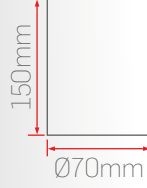

Sıva Üstü COB LED Downlight

- Elektrostatik toz boyalı alüminyum Gövde.
- Minimum 60.000 saat ömürlü COB LED.
- Elektro Kaplama Reflektör.
- Sabit akım çıkışlı yüksek verimli Sürücü.

DC23-12