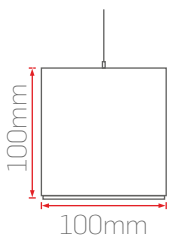

72W 350x950mm Dikdörtgen LS13-3595

Sipariş Kodu	Işık Rengi	Gövde Rengi	Fiyat (TL)
240319	3000K	Beyaz	7000,00
240419	4000K		
240619	6500K		
243319	3000K	Siyah	
243419	4000K		
243619	6500K		
DALI DIM			+2400,00

Profil Kesit