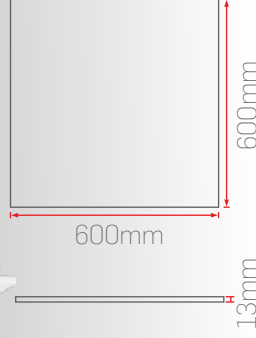

Clip-In

Slim LED Aydınlatma

- Elektrostatik toz boyalı alüminyum Gövde.
- Minimum 100.000 saat ömürlü SMD LED.
- Yüksek geçirgenliğe sahip opal Difüzör.
- Sabit akım çıkışlı yüksek verimli Sürücü.

MADE IN
TÜRKİYE

PE11

Işık Renk Seçenekleri

Gövde Renk Seçenekleri

40W 60x60 Beyaz Gövde PE11-6060

Sipariş Kodu	Işık Rengi	Ürün Tipi	Fiyat (TL)
260384	3000K	Standart	1060,00
260484	4000K		
260684	6500K		
269384	3000K	Görsel Baskılı	1660,00
269484	4000K		
269684	6500K		

48W 60x60 Beyaz Gövde PE11-6060

Sipariş Kodu	Işık Rengi	Ürün Tipi	Fiyat (TL)
260385	3000K	Standart	1250,00
260485	4000K		
260685	6500K		
269385	3000K	Görsel Baskılı	1850,00
269485	4000K		
269685	6500K		

12W 30x30 Beyaz Gövde PE11-3030

Sipariş Kodu	Işık Rengi	Ürün Tipi	Fiyat (TL)
260381	3000K	Standart	550,00
260481	4000K		
260681	6500K		
269381	3000K	Görsel Baskılı	1150,00
269481	4000K		
269681	6500K		

20W 30x60 Beyaz Gövde PE11-3060

Sipariş Kodu	Işık Rengi	Ürün Tipi	Fiyat (TL)
260382	3000K	Standart	750,00
260482	4000K		
260682	6500K		
269382	3000K	Görsel Baskılı	1350,00
269482	4000K		
269682	6500K		

40W 30x120 Beyaz Gövde PE11-30120

Sipariş Kodu	Işık Rengi	Ürün Tipi	Fiyat (TL)
260383	3000K	Standart	1130,00
260483	4000K		
260683	6500K		
269383	3000K	Görsel Baskılı	1730,00
269483	4000K		
269683	6500K		

OPSİYONLAR VE AKSESUARLAR

1 Saat Kit	+600,00	Kit Kutusu	+250,00
3 Saat Kit	+650,00	Beyaz Hariç Diğer Gövde Renkleri	+100,00
DALI DIM/Touch DIM	+1200,00