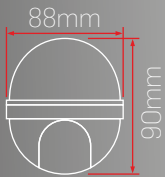

IP66		1270mm G13 Duylu Boş Kasa	IL10-120A
Sipariş Kodu	Güç	Fiyat (TL)	
301060	1xG13 Duylu Boş Kasa	650,00	
301061	2xG13 Duylu Boş Kasa	820,00	

Işık Renk Seçenekleri

Gövde Renk Seçenekleri

OPSİYONLAR VE AKSESUARLAR