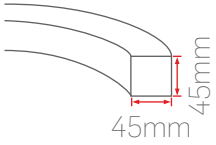

LD10

Profil Kesit

Işık Renk Seçenekleri

Gövde Renk Seçenekleri

Montaj Seçenekleri

30W-400mm

LD10-40

Sipariş Kodu	Işık Rengi	Gövde	Fiyat (TL)
293301	3000K	Siyah	1400,00
293401	4000K		
293601	6500K		
290301	3000K	Beyaz	
290401	4000K		
290601	6500K		
DALI DIM			+1200,00