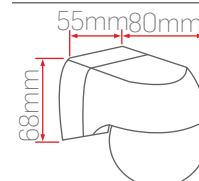

IP44

180° IR Hareket Sensörü

EM10-4

Sipariş Kodu	Süre Ayarı	Alg. Mes.	Montaj Yük.	Max. Güç	Fiyat (TL)
510001	10sn-15dk	1-v12m	1,8-2,5m	400W	240,00