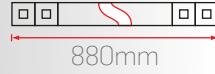

LS12

580mm

880mm

1160mm

880mm

Profil Kesit

Lens Açı Seçenekleri

Işık Renk Seçenekleri