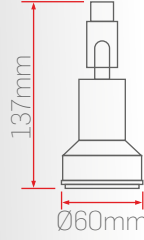

GU10 Ray Spot

DT18-2

Sipariş Kodu	Gövde Rengi	Soket Tipi	Duy Tipi	Fiyat (TL)
280060-M	Beyaz	Monofaze	GU10	285,00
283060-M	Siyah			
280060-T	Beyaz	Trifaze		385,00
283060-T	Siyah			

GU10 Ray Spot

DT18-3