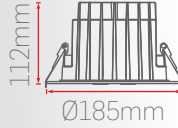

DC31

Işık Renk Seçenekleri

Gövde Renk Seçenekleri

Reflektör Renk Seçenekleri

Reflektör Açı Seçenekleri

10W

DC31-10

Sipariş Kodu	Işık Rengi	Gövde Rengi	Güç	Fiyat (TL)
350311	3000K	Beyaz	10W	525,00
350411	4000K			
350611	6500K			
353311	3000K	Siyah		
353411	4000K			
353611	6500K			