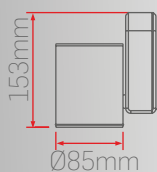

Işık Renk Seçenekleri

Reflektör Açısı Seçenekleri

15W-20W