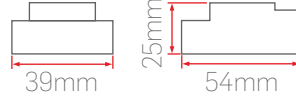

EM20

RF Hareket Sensörü

EM20-1

Sipariş Kodu	Süre Ayarı	Alg. Mes.	Montaj Yük.	Max. Güç	Fiyat (TL)
510004	10sn-12dk	1-8m Tavan	1,5-3,5m Duvar	300W	275,00
		5-15m Duvar	2-8m Tavan		

360° RF Hareket Sensörü

EM20-2