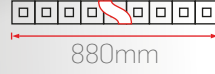

► 50x80 Lensli Sıva Üstü/Sarkıt Lineer LED Aydınlatma

- Elektrostatik toz boyalı alüminyum Gövde.
- Minimum 100.000 saat ömürlü SMD LED.
- Yüksek geçirgenliğe sahip opal Difüzör.
- Sabit akım çıkışlı yüksek verimli Sürücü.

LS12

580mm

880mm

1160mm

880mm

Profil Kesit

Lens Açı Seçenekleri

Işık Renk Seçenekleri

Gövde Renk Seçenekleri

18W-580mm Lensli

LS12-58L

Sipariş Kodu	Işık Rengi	Gövde Rengi	Fiyat (TL)
214319	3000K	Beyaz	1700,00
214419	4000K		
214619	6500K		
214323	3000K	Siyah	
214423	4000K		
214623	6500K		

27W-880mm Lensli

LS12-88L

Sipariş Kodu	Işık Rengi	Gövde Rengi	Fiyat (TL)
214325	3000K	Beyaz	2200,00
214425	4000K		
214625	6500K		
214329	3000K	Siyah	
214429	4000K		
214629	6500K		

36W-1160mm Lensli

LS12-116L

Sipariş Kodu	Işık Rengi	Gövde Rengi	Fiyat (TL)
214331	3000K	Beyaz	2600,00
214431	4000K		
214631	6500K		
214335	3000K	Siyah	
214435	4000K		
214635	6500K		

27W-880mm Lens-Difüzör

LS12-88D

Sipariş Kodu	Işık Rengi	Gövde Rengi	Fiyat (TL)
214326	3000K	Beyaz	2200,00
214426	4000K		
214626	6500K		
214330	3000K	Siyah	
214430	4000K		
214630	6500K		

36W-1160mm Lens-Difüzör

LS12-116D

Sipariş Kodu	Işık Rengi	Gövde Rengi	Fiyat (TL)
214332	3000K	Beyaz	2600,00
214432	4000K		
214632	6500K		
214336	3000K	Siyah	
214436	4000K		
214636	6500K		

OPSİYONLAR VE AKSESUARLAR

Aksesuar Adı	Fiyat (TL)
1 Saat Kit	+600,00
3 Saat Kit	+650,00
DALI DIM/Touch DIM	+1200,00