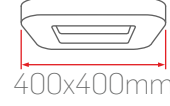

Gövde Renk Seçenekleri

Montaj Seçenekleri

Sarkıt

Sıva Üstü

Özel Ölçü
Özel Tasarım

30W-400mm

LD12-40

Sipariş Kodu	Işık Rengi	Gövde	Fiyat (TL)
293331	3000K	Siyah	1600,00
293431	4000K		
293631	6500K		
290331	3000K	Beyaz	
290431	4000K		
290631	6500K		
DALI DIM			+1200,00