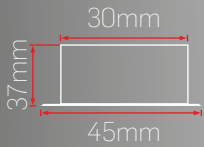

Profil Kesit