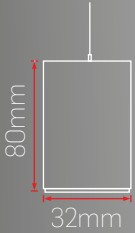

LS11

Profil Kesit

Lens Açı Seçenekleri

Işık Renk Seçenekleri

Reflektör Renk Seçenekleri

Gövde Renk Seçenekleri

27W-800mm Lensli

LS11-80L