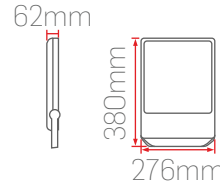

IP66

100W-125W-150W

OF11-5

Sipariş Kodu	Işık Rengi	Güç	Fiyat (TL)
803350	3000K	100W	4950,00
803450	4000K		
803650	6500K		
803351	3000K	125W	5000,00
803451	4000K		
803651	6500K		
803352	3000K	150W	5050,00
803452	4000K		
803652	6500K		
LENS			+225,00
0-10VPWM/Prog. DIM			+500,00