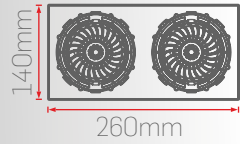

► Sıva Altı COB LED Downlight

- Elektrostatik toz boyalı alüminyum Gövde.
- Minimum 60.000 saat ömürlü COB LED.
- Yüksek saflıkta anodize Alüminyum Reflektör.
- Sabit akım çıkışlı yüksek verimli Sürücü.

DC12

Işık Renk Seçenekleri

Gövde Renk Seçenekleri

Reflektör Açı Seçenekleri

15W-20W

DC12-85-1

Sipariş Kodu	Işık Rengi	Gövde Rengi	Güç	Fiyat (TL)
740322	3000K	Beyaz	15W	670,00
740422	4000K			
740622	6500K			
743322	3000K	Siyah		
743422	4000K			
743622	6500K			
740323	3000K	Beyaz	20W	680,00
740423	4000K			
740623	6500K			
743323	3000K	Siyah		
743423	4000K			
743623	6500K			

2x15W-2x20W

DC12-85-2

740329	3000K	Beyaz	2x15W	1340,00
740429	4000K			
740629	6500K			
743329	3000K	Siyah		
743429	4000K			
743629	6500K			
740330	3000K	Beyaz	2x20W	1360,00
740430	4000K			
740630	6500K			
743330	3000K	Siyah		
743430	4000K			
743630	6500K			

3x15W-3x20W

DC12-85-3

740336	3000K	Beyaz	3x15W	2010,00
740436	4000K			
740636	6500K			
743336	3000K	Siyah		
743436	4000K			
743636	6500K			
740337	3000K	Beyaz	3x20W	2040,00
740437	4000K			
740637	6500K			
743337	3000K	Siyah		
743437	4000K			
743637	6500K			

OPSİYONLAR VE AKSESUARLAR

1 Saat Kit (1 Adet)	+600,00
3 Saat Kit (1 Adet)	+650,00
Kit Kutusu (1 Adet)	+250,00
DALI DIM/Touch DIM (1 Adet)	+1200,00