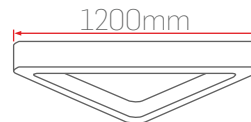

90W-1200mm

LD13-120

Sipariş Kodu	Işık Rengi	Gövde	Fiyat (TL)
293325	3000K	Siyah	4800,00
293425	4000K		
293625	6500K		
290325	3000K	Beyaz	
290425	4000K		
290625	6500K		
DALI DIM			+2400,00