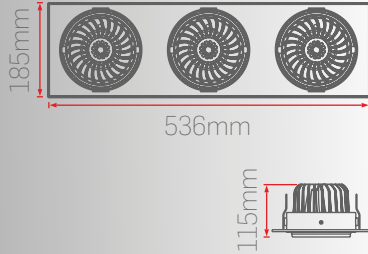

DC12

Işık Renk Seçenekleri

Gövde Renk Seçenekleri

Reflektör Açı Seçenekleri

30W-40W

DC12-118-1

Sipariş Kodu	Işık Rengi	Gövde Rengi	Güç	Fiyat (TL)
740318	3000K	Beyaz	30W	950,00
740418	4000K			
740618	6500K			
743318	3000K	Siyah		
743418	4000K			
743618	6500K			
740319	3000K	Beyaz	40W	965,00
740419	4000K			
740619	6500K			
743319	3000K	Siyah		
743419	4000K			
743619	6500K			