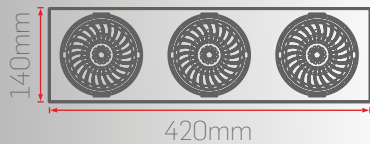

Sıva Altı COB LED Downlight

- Elektrostatik toz boyalı alüminyum Gövde.
- Minimum 60.000 saat ömürlü COB LED.
- Yüksek saflıkta anodize Alüminyum Reflektör.
- Sabit akım çıkışlı yüksek verimli Sürücü.

DC11

Işık Renk Seçenekleri

3000K 4000K 6500K

Gövde Renk Seçenekleri

RAL 9016 Beyaz RAL 9006 Gri RAL 9005 Siyah Tüm Renkler

Reflektör Açı Seçenekleri

15° 30° 45°

15W-20W

DC11-85-1

Sipariş Kodu	Işık Rengi	Gövde Rengi	Güç	Fiyat (TL)
740307	3000K	Beyaz	15W	690,00
740407	4000K			
740607	6500K			
743307	3000K	Siyah		
743407	4000K			
743607	6500K			
740308	3000K	Beyaz	20W	700,00
740408	4000K			
740608	6500K			
743308	3000K	Siyah		
743408	4000K			
743608	6500K			

2x15W-2x20W

DC11-85-2

740311	3000K	Beyaz	2x15W	1380,00
740411	4000K			
740611	6500K			
743311	3000K	Siyah		
743411	4000K			
743611	6500K			
740312	3000K	Beyaz	2x20W	1400,00
740412	4000K			
740612	6500K			
743312	3000K	Siyah		
743412	4000K			
743612	6500K			

3x15W-3x20W

DC11-85-3

740315	3000K	Beyaz	3x15W	2070,00
740415	4000K			
740615	6500K			
743315	3000K	Siyah		
743415	4000K			
743615	6500K			
740316	3000K	Beyaz	3x20W	2100,00
740416	4000K			
740616	6500K			
743316	3000K	Siyah		
743416	4000K			
743616	6500K			

OPSİYONLAR VE AKSESUARLAR

1 Saat Kit (1 Adet)	+600,00
3 Saat Kit (1 Adet)	+650,00
Kit Kutusu (1 Adet)	+250,00
DALI DIM/Touch DIM (1 Adet)	+1200,00