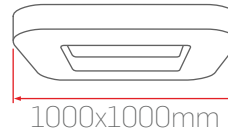

75W-1000mm

LD12-100

Sipariş Kodu	Işık Rengi	Gövde	Fiyat (TL)
293334	3000K	Siyah	4000,00
293434	4000K		
293634	6500K		
290334	3000K	Beyaz	
290434	4000K		
290634	6500K		
DALI DIM			+2400,00