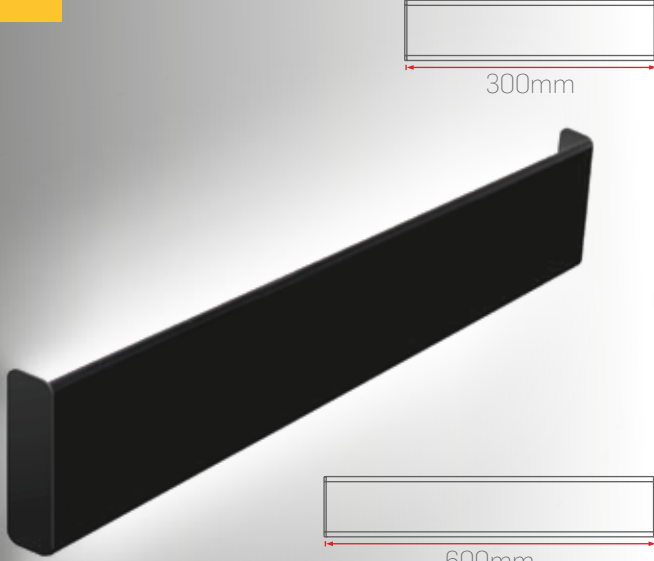

> Duvar

Lineer LED Aydınlatma

- Alüminyum Gövde.
- Minimum 100.000 saat ömürlü SMD LED.
- Yüksek geçirgenliğe sahip opal Difüzör.
- Sabit akım çıkışlı yüksek verimli Sürücü.

LW11

Profil Kesit

Işık Renk Seçenekleri

Gövde Renk Seçenekleri

9W-300mm

LW11-30

Sipariş Kodu	Işık Rengi	Gövde Rengi	Fiyat (TL)
320346	3000K	Beyaz	750,00
320446	4000K		
320646	6500K		
322346	3000K	Gri	
322446	4000K		
322646	6500K		
323346	3000K	Siyah	
323446	4000K		
323646	6500K		

18W-600mm

LW11-60

Sipariş Kodu	Işık Rengi	Gövde Rengi	Fiyat (TL)
320347	3000K	Beyaz	900,00
320447	4000K		
320647	6500K		
322347	3000K	Gri	
322447	4000K		
322647	6500K		
323347	3000K	Siyah	
323447	4000K		
323647	6500K		

27W-900mm

LW11-90

Sipariş Kodu	Işık Rengi	Gövde Rengi	Fiyat (TL)
320348	3000K	Beyaz	1100,00
320448	4000K		
320648	6500K		
322348	3000K	Gri	
322448	4000K		
322648	6500K		
323348	3000K	Siyah	
323448	4000K		
323648	6500K		

36W-1200mm

LW11-120

Sipariş Kodu	Işık Rengi	Gövde Rengi	Fiyat (TL)
320349	3000K	Beyaz	1250,00
320449	4000K		
320649	6500K		
322349	3000K	Gri	
322449	4000K		
322649	6500K		
323349	3000K	Siyah	
323449	4000K		
323649	6500K