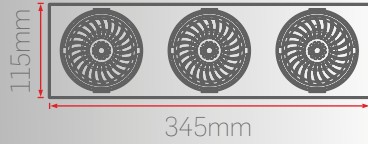

DC11

Işık Renk Seçenekleri

Gövde Renk Seçenekleri

Reflektör Açısı Seçenekleri

8W

DC11-60-1

Sipariş Kodu	Işık Rengi	Gövde Rengi	Güç	Fiyat (TL)
240337	3000K	Beyaz	8W	520,00
240437	4000K			
240637	6500K			
243337	3000K	Siyah		
243437	4000K			
243637	6500K			
240037	-	Beyaz	GU10	250,00
243037	-	Siyah		