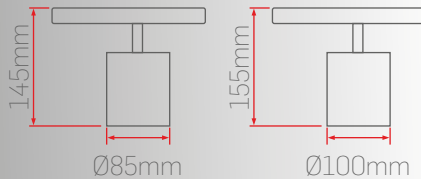

Gövde Renk Seçenekleri

15W-20W

30W

Işık Renk Seçenekleri

Reflektör Açısı Seçenekleri

DT18

GU10 Ray Spot

DT18-1