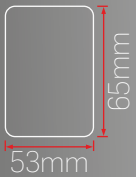

► IP67 Wallwasher LED Aydınlatma

- Elektrostatik Toz Boyalı Alüminyum Gövde.
- Minimum 100.000 saat ömürlü Power LED.
- Sabit akım çıkışlı yüksek verimli Sürücü.

OW10

IP67

WALLWASHER

OW10-6	Sipariş Kodu	Işık Rengi	Güç	Fiyat (TL)	
 170mm	601306	3000K	6W	730,00	
	601406	4000K			
	601606	6500K			
	601206	Amber	6W	800,00	
	601706	Kırmızı			
	601806	Yeşil			
601906	Mavi				
OW10-12	601312	3000K	12W	980,00	
601412	4000K				
601612	6500K				
 320mm	601212	Amber	12W	1140,00	
	601712	Kırmızı			
	601812	Yeşil			
	601912	Mavi			
	OW10-18	601318	3000K	18W	1230,00
	601418	4000K			
601618	6500K				
 470mm	601218	Amber	18W	1480,00	
	601718	Kırmızı			
	601818	Yeşil			
	601918	Mavi			
	OW10-24	601324	3000K	24W	1520,00
	601424	4000K			
601624	6500K				
 620mm	601224	Amber	24W	1850,00	
	601724	Kırmızı			
	601824	Yeşil			
	601924	Mavi			
	OW10-36	601336	3000K	36W	2030,00
	601436	4000K			
601636	6500K				
 920mm	601236	Amber	36W	2520,00	
	601736	Kırmızı			
	601836	Yeşil			
	601936	Mavi			
	OW10-48	601348	3000K	48W	2620,00
	601448	4000K			
601648	6500K				
 1220mm	601248	Amber	48W	3280,00	
	601748	Kırmızı			
	601848	Yeşil			
	601948	Mavi