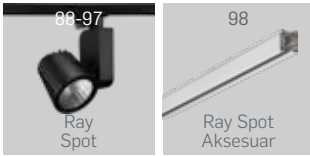

RAY SPOT LED AYDINLATMA

88
98