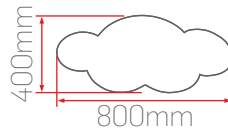

45W Bulut

LD18

Sipariş Kodu	Işık Rengi	Gövde	Fiyat (TL)
293355	3000K	Siyah	4300,00
293455	4000K		
293655	6500K		
290355	3000K	Beyaz	
290455	4000K		
290655	6500K		
DALI DIM			+1200,00