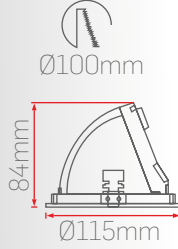

► Sıva Altı COB LED Downlight

- Elektrostatik toz boyalı alüminyum gövde.
- Minimum 60.000 saat ömürlü COB LED.
- Yüksek saflıkta anodize Alüminyum Reflektör.
- Sabit akım çıkışlı yüksek verimli sürücü.

DC13

Işık Renk Seçenekleri

Gövde Renk Seçenekleri

Reflektör Açı Seçenekleri

15W-20W

DC13-60

Sipariş Kodu	Işık Rengi	Gövde Rengi	Güç	Fiyat (TL)
240391	3000K	Beyaz	15W	610,00
240491	4000K			
240691	6500K			
243391	3000K	Siyah		
243491	4000K			
243691	6500K			
240392	3000K	Beyaz	20W	620,00
240492	4000K			
240692	6500K			
243392	3000K	Siyah		
243492	4000K			
243692	6500K			

20W-30W

DC13-100

240389	3000K	Beyaz	20W	825,00
240489	4000K			
240689	6500K			
243389	3000K	Siyah		
243489	4000K			
243689	6500K			
240390	3000K	Beyaz	30W	835,00
240490	4000K			
240690	6500K			
243390	3000K	Siyah		
243490	4000K			
243690	6500K			

30W-40W

DC13-118

240331	3000K	Beyaz	30W	940,00
240431	4000K			
240631	6500K			
243331	3000K	Siyah		
243431	4000K			
243631	6500K			
240332	3000K	Beyaz	40W	960,00
240432	4000K			
240632	6500K			
243332	3000K	Siyah		
243432	4000K			
243632	6500K			

OPSİYONLAR VE AKSESUARLAR

1 Saat Kit	+600,00
3 Saat Kit	+650,00
Kit Kutusu	+250,00
DALI DIM/Touch DIM	+1200,00