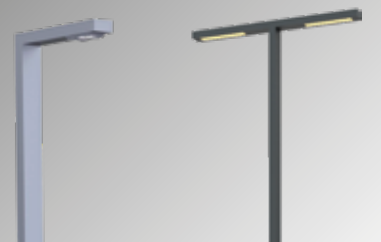

Peyzaj
LED AYDINLATMA