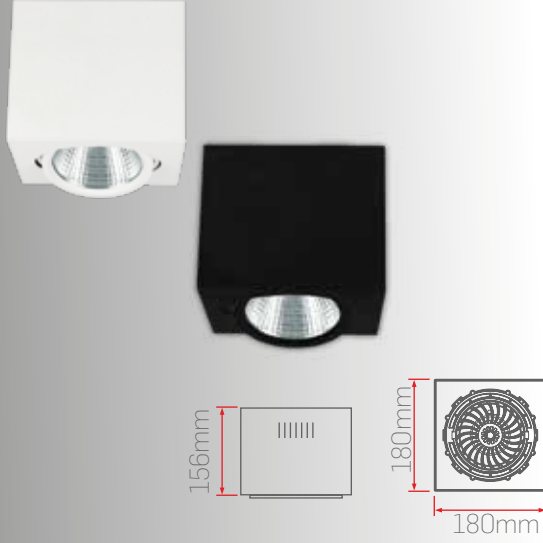

DC25

30W-40W

DC25-118-1

Sipariş Kodu	Işık Rengi	Gövde Rengi	Güç	Fiyat (TL)
240346	3000K	Beyaz	30W	1165,00
240446	4000K			
240646	6500K			
243346	3000K	Siyah	30W	1165,00
243446	4000K			
243646	6500K			
240347	3000K	Beyaz	40W	1175,00
240447	4000K			
240647	6500K			
243347	3000K	Siyah	40W	1175,00
243447	4000K			
243647	6500K			