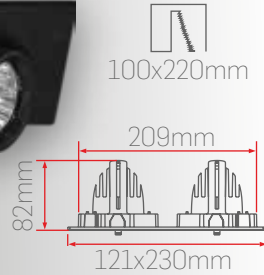

DC14

8W

DC14-60

Sipariş Kodu	Işık Rengi	Gövde Rengi	Güç	Fiyat (TL)
240359	3000K	Beyaz	8W	520,00
240459	4000K			
240659	6500K			
243359	3000K	Siyah		
243459	4000K			
243659	6500K			

DC15

8W

DC15-60-1

Sipariş Kodu	Işık Rengi	Gövde Rengi	Güç	Fiyat (TL)
740339	3000K	Beyaz	8W	550,00
740439	4000K			
740639	6500K			
743339	3000K	Siyah		
743439	4000K			
743639	6500K			