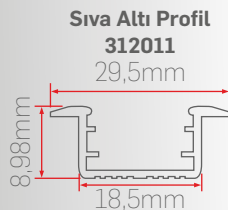

►24V

LED Bar Aydınlatma

- Alüminyum PCB
- Minimum 100.000 saat ömürlü SMD LED.
- Alüminyum gövde-PC Kapak

BA14