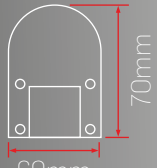

IL11

Işık Renk Seçenekleri

Gövde Renk Seçenekleri