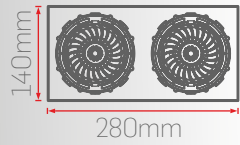

Sıva Altı COB LED Downlight

- Elektrostatik toz boyalı alüminyum Gövde.
- Minimum 60.000 saat ömürlü COB LED.
- Yüksek saflıkta anodize Alüminyum Reflektör.
- Sabit akım çıkışlı yüksek verimli Sürücü.

DC11

Işık Renk Seçenekleri

3000K 4000K 6500K

Gövde Renk Seçenekleri

RAL 9016 Beyaz RAL 9006 Gri RAL 9005 Siyah Tüm Renkler

Reflektör Açı Seçenekleri

15° 30° 45°

15W-20W

DC11-85-1

Sipariş Kodu	Işık Rengi	Gövde Rengi	Güç	Fiyat (TL)
740307	3000K	Beyaz	15W	690,00
740407	4000K			
740607	6500K			
743307	3000K	Siyah		
743407	4000K			
743607	6500K			
740308	3000K	Beyaz	20W	700,00
740408	4000K			
740608	6500K			
743308	3000K	Siyah		
743408	4000K			
743608	6500K			

2x15W-2x20W

DC11-85-2

740311	3000K	Beyaz	2x15W	1380,00
740411	4000K			
740611	6500K			
743311	3000K	Siyah		
743411	4000K			
743611	6500K			
740312	3000K	Beyaz	2x20W	1400,00
740412	4000K			
740612	6500K			
743312	3000K	Siyah		
743412	4000K			
743612	6500K			

3x15W-3x20W

DC11-85-3

740315	3000K	Beyaz	3x15W	2070,00
740415	4000K			
740615	6500K			
743315	3000K	Siyah		
743415	4000K			
743615	6500K			
740316	3000K	Beyaz	3x20W	2100,00
740416	4000K			
740616	6500K			
743316	3000K	Siyah		
743416	4000K			
743616	6500K			

OPSİYONLAR VE AKSESUARLAR

1 Saat Kit (1 Adet)	+600,00
3 Saat Kit (1 Adet)	+650,00
Kit Kutusu (1 Adet)	+250,00
DALI DIM/Touch DIM (1 Adet)	+1200,00