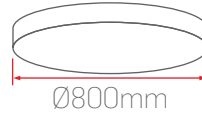

60W-800mm

LD16-80

Sipariş Kodu	Işık Rengi	Gövde	Fiyat (TL)
293343	3000K	Siyah	3650,00
293443	4000K		
293643	6500K		
290343	3000K	Beyaz	
290443	4000K		
290643	6500K		
DALI DIM			+2400,00

75W-1000mm

LD16-100