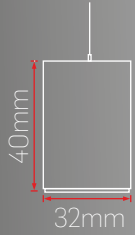

Profil Kesit