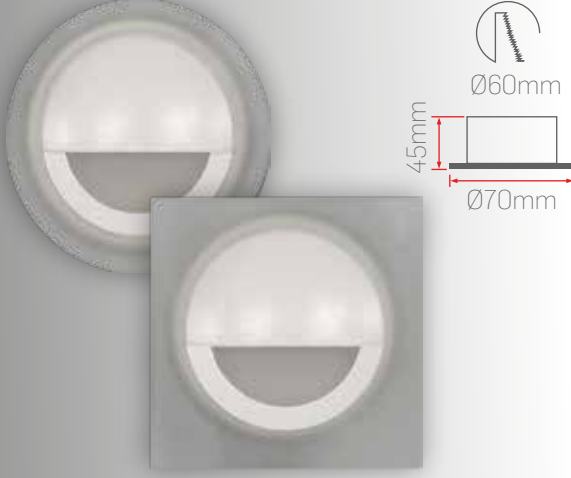

► Sıva Altı LED Aydınlatma

- Alüminyum Gövde.
- Minimum 100.000 saat ömürlü SMDLED.
- Sabit Akım çıkışlı yüksek verimli Sürücü.

DC20

3W Camlı Basamak Spot

DC20-R

Sipariş Kodu	Işık Rengi	Gövde	Fiyat (TL)
210301	3000K	Yuvarlak	285,00
210601	6500K		

3W Camlı Basamak Spot

DC20-S

Sipariş Kodu	Işık Rengi	Gövde	Fiyat (TL)
210302	3000K	Kare	285,00
210602	6500K