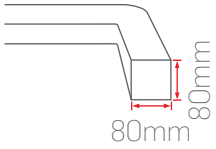

Profil Kesit

Işık Renk Seçenekleri