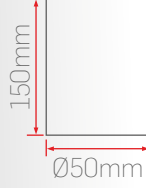

Sıva Üstü COB LED Downlight

- Elektrostatik toz boyalı alüminyum Gövde.
- Minimum 60.000 saat ömürlü COB LED.
- Elektro Kaplama Reflektör.
- Sabit akım çıkışlı yüksek verimli Sürücü.

DC23-8