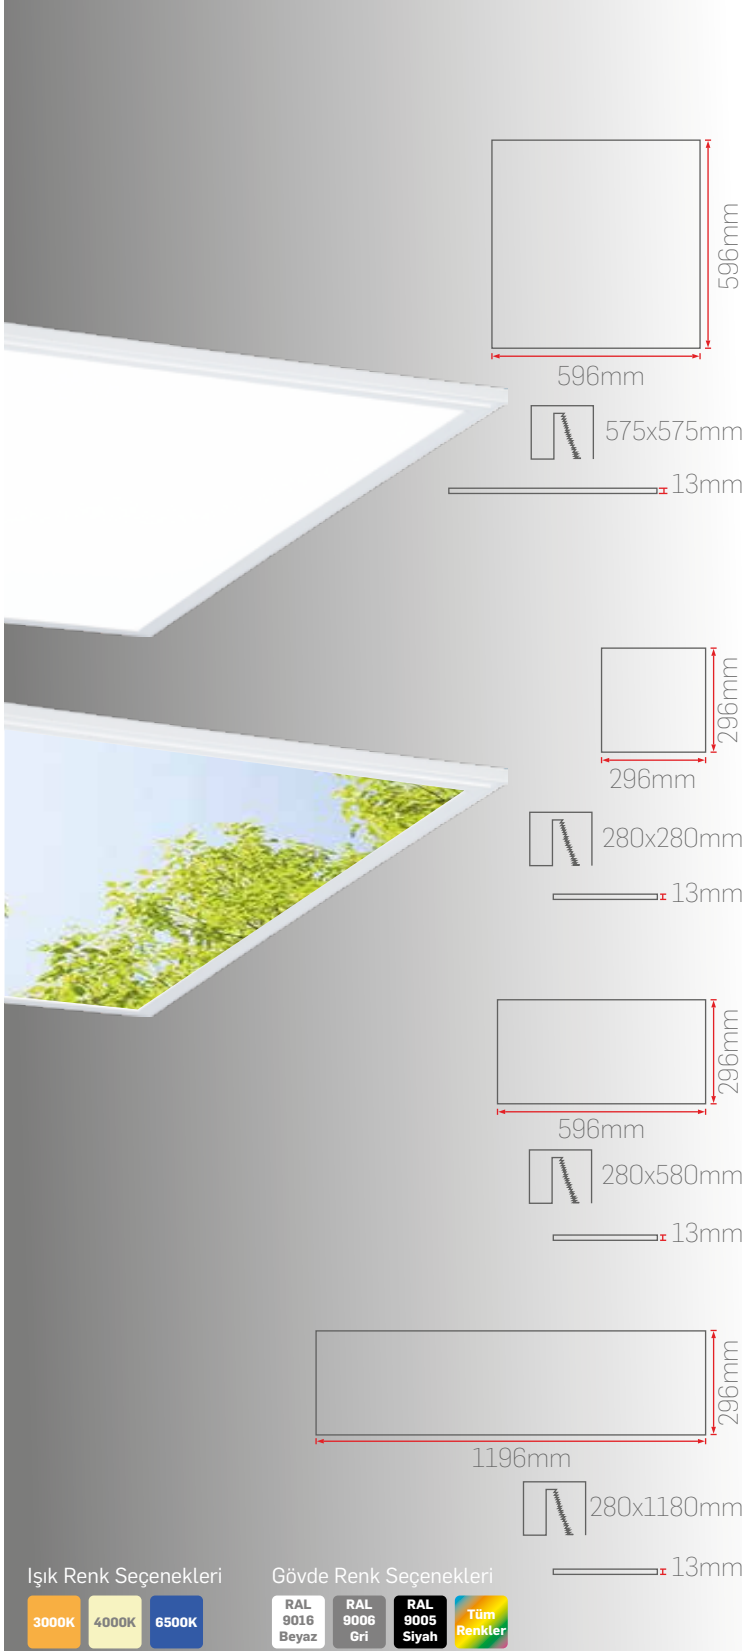

MADE IN TÜRKİYE

PE10

Işık Renk Seçenekleri

Gövde Renk Seçenekleri

40W 60x60 Beyaz Gövde PE10-6060

Sipariş Kodu	Işık Rengi	Ürün Tipi	Fiyat (TL)
261336	3000K	Standart	1000,00
261436	4000K		
261636	6500K		
269336	3000K	Görsel Baskılı	1600,00
269436	4000K		
269636	6500K		