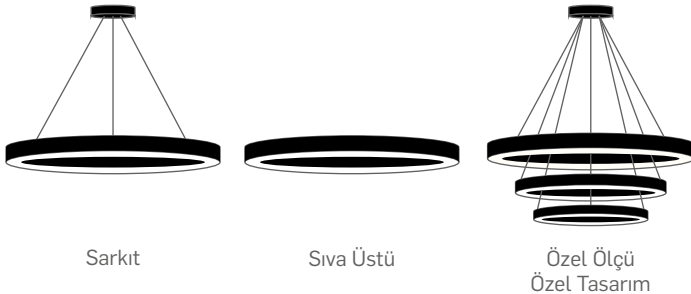

Montaj Seçenekleri