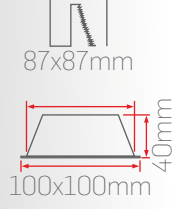

Sıva Altı Kare Tekli

DC18-1S

Sipariş Kodu	Gövde Rengi	Duy Tipi	Fiyat (TL)
220021	Beyaz	GU10	160,00
223021	Siyah		
221021	Inox-Siyah