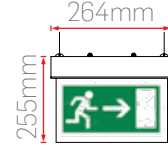

Sarkıt Acil Durum Yönlendirme

ED10-3

Sipariş Kodu	Güç	Işık Rengi	Fiyat (TL)
272603	2W	6500K	430,00