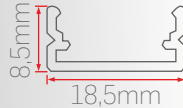

PCB ve Aksesuarlar

Sipariş Kodu	Ürün Adı	Fiyat (TL)
312001	16mm Sıva Üstü Profil (1m)	40,00
312002	16mm Difüzör (1m)	35,00
312006	16mm Yan Kapak (2 adet)	3,00
312014	16mm Montaj Aparatı (2 adet)	3,00
	24V 16mm LED PCB 60LED/m	95,00
	24V 16mm LED PCB 120LED/m	130,00
	24V 16mm LED PCB 168LED/m	195,00
	IP65 Koruma	150,00

Sıva Üstü Profil
312001