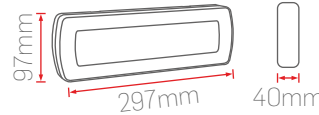

Acil Durum Aydınlatma

ED20-2

Sipariş Kodu	Güç	Işık Rengi	Fiyat (TL)
272606	8W	6500K	650,00

Acil Durum Yönlendirme Levhaları