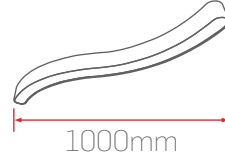

Sipariş Kodu	Işık Rengi	Gövde	Fiyat (TL)
293352	3000K	Siyah	2000,00
293452	4000K		
293652	6500K		
290352	3000K	Beyaz	
290452	4000K		
290652	6500K		
DALI DIM			+1200,00

40W-1200mm Suyolu

LD14-120

Sipariş Kodu	Işık Rengi	Gövde	Fiyat (TL)
293353	3000K	Siyah	2400,00
293453	4000K		
293653	6500K		
290353	3000K	Beyaz	
290453	4000K		
290653	6500K		
DALI DIM			+1200,00