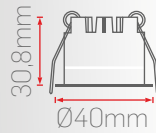

DC30

Işık Renk Seçenekleri

Gövde Renk Seçenekleri

Reflektör Açısı Seçenekleri

3W

DC30

Sipariş Kodu	Işık Rengi	Gövde Rengi	Reflektör Rengi	Güç	Fiyat (TL)
350310-03	3000K	Beyaz	Siyah	3W	315,00
350410-03	4000K				
350610-03	6500K				
353310-03	3000K	Siyah			
353410-03	4000K				
353610-03	6500K				