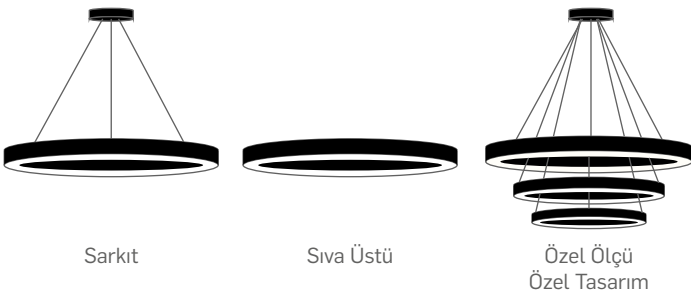

LD10

Profil Kesit

Işık Renk Seçenekleri

Gövde Renk Seçenekleri

Montaj Seçenekleri

30W-400mm

LD10-40

Sipariş Kodu	Işık Rengi	Gövde	Fiyat (TL)
293301	3000K	Siyah	1400,00
293401	4000K		
293601	6500K		
290301	3000K	Beyaz	
290401	4000K		
290601	6500K		
DALI DIM			+1200,00