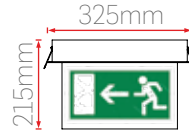

ED10

Siva Üstü Acil Durum Yönlendirme

ED10-1

Sipariş Kodu	Güç	Işık Rengi	Fiyat (TL)
272601	2W	6500K	430,00

Siva Altı Acil Durum Yönlendirme

ED10-4

Sipariş Kodu	Güç	Işık Rengi	Fiyat (TL)
272604	2W	6500K	570,00