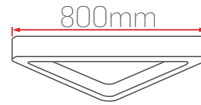

45W-600mm

LD13-60

Sipariş Kodu	Işık Rengi	Gövde	Fiyat (TL)
293322	3000K	Siyah	2400,00
293422	4000K		
293622	6500K		
290322	3000K	Beyaz	
290422	4000K		
290622	6500K		
DALI DIM			+1200,00

60W-800mm

LD13-80

Sipariş Kodu	Işık Rengi	Gövde	Fiyat (TL)
293323	3000K	Siyah	3200,00
293423	4000K		
293623	6500K		
290323	3000K	Beyaz	
290423	4000K		
290623	6500K		
DALI DIM			+1200,00