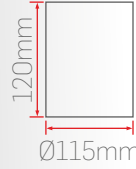

DC22

10W

DC22-10

Sipariş Kodu	Işık Rengi	Gövde Rengi	Güç	Fiyat (TL)
350321	3000K	Beyaz	10W	700,00
350421	4000K			
350621	6500K			
353321	3000K	Siyah		
353421	4000K			
353621	6500K			

20W

DC22-20

Sipariş Kodu	Işık Rengi	Gövde Rengi	Güç	Fiyat (TL)
350322	3000K	Beyaz	20W	1130,00
350422	4000K			
350622	6500K			
353322	3000K	Siyah		
353422	4000K			
353622	6500K			

40W

DC22-40

Sipariş Kodu	Işık Rengi	Gövde Rengi	Güç	Fiyat (TL)
350324	3000K	Beyaz	40W	2000,00
350424	4000K			
350624	6500K			
353324	3000K	Siyah		
353424	4000K			
353624	6500K			

OPSİYONLAR VE AKSESUARLAR

1 Saat Kit	+600,00
3 Saat Kit	+650,00
Kit Kutusu	+250,00
DALI DIM/Touch DIM	+1200,00