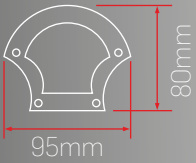

IL15

Işık Renk Seçenekleri

Gövde Renk Seçenekleri

IP65		18W-600mm	IL15-60
Sipariş Kodu	Işık Rengi	Gövde Rengi	Fiyat (TL)
340314	3000K	Beyaz	1200,00
340414	4000K		
340614	6500K		
342314	3000K	Gri	
342414	4000K		
342614	6500K		
343314	3000K	Siyah	
343414	4000K		
343614	6500K		
IP65		36W-1200mm	IL15-120
Sipariş Kodu	Işık Rengi	Gövde Rengi	Fiyat (TL)
340315	3000K	Beyaz	1930,00
340415	4000K		
340615	6500K		
342315	3000K	Gri	
342415	4000K		
342615	6500K		
343315	3000K	Siyah	
343415	4000K		
343615	6500K		
IP65		54W-1200mm	IL15-120
Sipariş Kodu	Işık Rengi	Gövde Rengi	Fiyat (TL)
340316	3000K	Beyaz	2180,00
340416	4000K		
340616	6500K		
342316	3000K	Gri	
342416	4000K		
342616	6500K		
343316	3000K	Siyah	
343416	4000K		
343616	6500K		
IP65		54W-1500mm	IL15-150
Sipariş Kodu	Işık Rengi	Gövde Rengi	Fiyat (TL)
340317	3000K	Beyaz	2540,00
340417	4000K		
340617	6500K		
342317	3000K	Gri	
342417	4000K		
342617	6500K		
343317	3000K	Siyah	
343417	4000K		
343617	6500K		
Aksesuar Adı			Fiyat (TL)
1 Saat Kit			+600,00
3 Saat Kit			+650,00
DALI DIM/Touch DIM			+1200,00