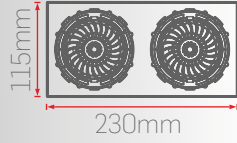

Sıva Altı COB LED Downlight

- Elektrostatik toz boyalı alüminyum Gövde.
- Minimum 60.000 saat ömürlü COB LED.
- Yüksek saflıkta anodize Alüminyum Reflektör.
- Sabit akım çıkışlı yüksek verimli Sürücü.

DC11

Işık Renk Seçenekleri

Gövde Renk Seçenekleri

Reflektör Açısı Seçenekleri

8W

DC11-60-1

Sipariş Kodu	Işık Rengi	Gövde Rengi	Güç	Fiyat (TL)
240337	3000K	Beyaz	8W	520,00
240437	4000K			
240637	6500K			
243337	3000K	Siyah		
243437	4000K			
243637	6500K			
240037	-	Beyaz	GU10	250,00
243037	-	Siyah		

2x8W

DC11-60-2

Sipariş Kodu	Işık Rengi	Gövde Rengi	Güç	Fiyat (TL)
240369	3000K	Beyaz	2x8W	1040,00
240469	4000K			
240669	6500K			
243369	3000K	Siyah		
243469	4000K			
243669	6500K			
240069	-	Beyaz	2xGU10	500,00
243069	-	Siyah		

3x8W

DC11-60-3

Sipariş Kodu	Işık Rengi	Gövde Rengi	Güç	Fiyat (TL)
740317	3000K	Beyaz	3x8W	1560,00
740417	4000K			
740617	6500K			
743317	3000K	Siyah		
743417	4000K			
743617	6500K			
740017	-	Beyaz	3xGU10	750,00
743017	-	Siyah		

OPSİYONLAR VE AKSESUARLAR

1 Saat Kit (1 Adet)	+600,00
3 Saat Kit (1 Adet)	+650,00
Kit Kutusu (1 Adet)	+250,00
DALI DIM/Touch DIM (1 Adet)	+1200,00