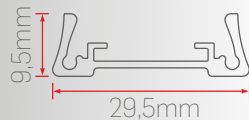

BA10

Işık Renk Seçenekleri

Dar Açı Lensli

BA10-1

Sipariş Kodu	Işık Rengi	Güç	LED	Fiyat (TL)
312261	2700K	24V-14W	60 LED	740,00
312361	3000K			
312461	4000K			
312561	5000K			
312661	6500K			
312061	Et	24V-14W	60 LED	960,00
312262	2700K	24V-14W	168 LED	780,00
312362	3000K			
312462	4000K			
312562	5000K			
312662	6500K			
312062	Et	24V-14W	168 LED	1400,00

Geniş Açı Lensli

BA10-2

Sipariş Kodu	Işık Rengi	Güç	LED	Fiyat (TL)
312263	2700K	24V-14W	60 LED	740,00
312363	3000K			
312463	4000K			
312563	5000K			
312663	6500K			
312063	Et	24V-14W	60 LED	960,00
312264	2700K	24V-14W	168 LED	780,00
312364	3000K			
312464	4000K			
312564	5000K			
312664	6500K			
312064	Et	24V-14W	168 LED	1400,00

Polikarbon Difüzörlü

BA10-3

Sipariş Kodu	Işık Rengi	Güç	LED	Fiyat (TL)
312280	2700K	24V-14W	60 LED	320,00
312380	3000K			
312480	4000K			
312580	5000K			
312680	6500K			
312080	Et	24V-14W	60 LED	540,00
312281	2700K	24V-14W	168 LED	360,00
312381	3000K			
312481	4000K			
312581	5000K			
312681	6500K			
312081	Et	24V-14W	168 LED	980,00