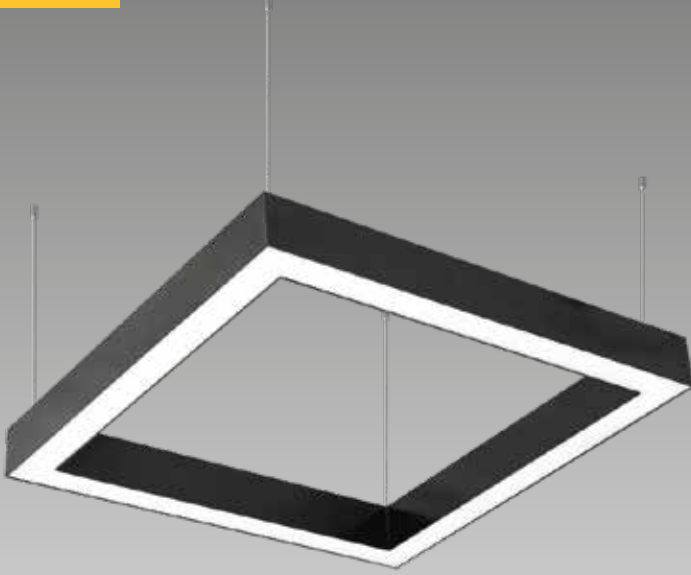

►100x100 Sıva Üstü/Sarkıt Lineer LED Aydınlatma

- Elektrostatik toz boyalı alüminyum Gövde.
- Minimum 100.000 saat ömürlü SMD LED.
- Yüksek geçirgenliğe sahip opal Difüzör.
- Sabit akım çıkışlı yüksek verimli Sürücü.

LS13

72W 650x650mm Kare LS13-6565

Sipariş Kodu	Işık Rengi	Gövde Rengi	Fiyat (TL)
240315	3000K	Beyaz	7000,00
240415	4000K		
240615	6500K		
243315	3000K	Siyah	
243415	4000K		
243615	6500K		
DALI DIM			+2400,00

108W 950x950mm Kare LS13-9595

Sipariş Kodu	Işık Rengi	Gövde Rengi	Fiyat (TL)
240316	3000K	Beyaz	9000,00
240416	4000K		
240616	6500K		
243316	3000K	Siyah	
243416	4000K		
243616	6500K		
DALI DIM			+4800,00

144W 1250x1250mm Kare LS13-125125

Sipariş Kodu	Işık Rengi	Gövde Rengi	Fiyat (TL)
240317	3000K	Beyaz	11000,00
240417	4000K		
240617	6500K		
243317	3000K	Siyah	
243417	4000K		
243617	6500K		
DALI DIM			+4800,00

90W 350x1250mm Dikdörtgen LS13-35125

Sipariş Kodu	Işık Rengi	Gövde Rengi	Fiyat (TL)
240318	3000K	Beyaz	8000,00
240418	4000K		
240618	6500K		
243318	3000K	Siyah	
243418	4000K		
243618	6500K		
DALI DIM			+2400,00

72W 350x950mm Dikdörtgen LS13-3595

Sipariş Kodu	Işık Rengi	Gövde Rengi	Fiyat (TL)
240319	3000K	Beyaz	7000,00
240419	4000K		
240619	6500K		
243319	3000K	Siyah	
243419	4000K		
243619	6500K		
DALI DIM			+2400,00