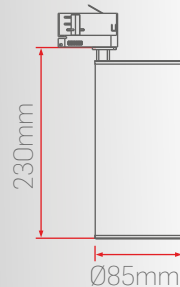

► Ray

LED Aydınlatma

- Elektrostatik toz boyalı alüminyum Gövde.
- Minimum 60.000 saat ömürlü COB LED.
- Yüksek saflıkta anodize Alüminyum Reflektör
- Sabit akım çıkışlı yüksek verimli Sürücü.

MADE IN
TÜRKİYE

DT13

10W Ray Spot

DT13-60

Sipariş Kodu	Işık Rengi	Gövde Rengi	Soket Tipi	Fiyat (TL)
280369-M	3000K	Beyaz	10W Monofaze	660,00
280469-M	4000K			
280669-M	6500K			
283369-M	3000K	Siyah		
283469-M	4000K			
283669-M	6500K			
280369-T	3000K	Beyaz	10W Trifaze	760,00
280469-T	4000K			
280669-T	6500K			
283369-T	3000K	Siyah		
283469-T	4000K			
283669-T	6500K			

20W Ray Spot

DT13-85

Sipariş Kodu	Işık Rengi	Gövde Rengi	Soket Tipi	Fiyat (TL)
280373-M	3000K	Beyaz	20W Monofaze	930,00
280473-M	4000K			
280673-M	6500K			
283373-M	3000K	Siyah		
283473-M	4000K			
283673-M	6500K			
280373-T	3000K	Beyaz	20W Trifaze	1030,00
280473-T	4000K			
280673-T	6500K			
283373-T	3000K	Siyah		
283473-T	4000K			
283673-T	6500K			

Gövde Renk Seçenekleri

10W

20W

Işık Renk Seçenekleri

Reflektör Açı Seçenekleri