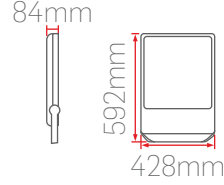

IP66

300W-400W-500W

OF11-7

Sipariş Kodu	Işık Rengi	Güç	Fiyat (TL)
803344	3000K	300W	10.750,00
803444	4000K		
803644	6500K		
803345	3000K	400W	11.500,00
803445	4000K		
803645	6500K		
803346	3000K	500W	12.250,00
803446	4000K		
803646	6500K		
LENS			+900,00
0-10VPWM/Prog. DIM			+1000,00