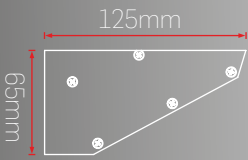

► Tezgah Altı Lineer LED Aydınlatma

- Alüminyum Gövde.
- Minimum 100.000 saat ömürlü SMD LED.
- Yüksek geçirgenliğe sahip opal Difüzör.
- Sabit akım çıkışlı yüksek verimli Sürücü.

LW12

300mm

600mm

900mm

Profil Kesit