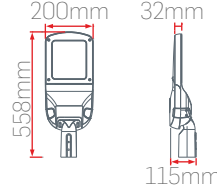

OS10

IP66

60W-80W-100W

OS10-3

Sipariş Kodu	Işık Rengi	Güç	Fiyat (TL)
801307	3000K	60W	4000,00
801407	4000K		
801607	6500K		
801308	3000K	80W	4050,00
801408	4000K		
801608	6500K		
801309	3000K	100W	4100,00
801409	4000K		
801609	6500K		
LENS			+150,00