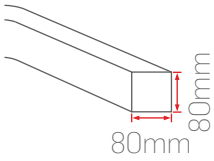

Profil Kesit

Işık Renk Seçenekleri