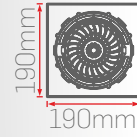

DC11

170x360mm

160x510mm

Işık Renk Seçenekleri

Gövde Renk Seçenekleri

Reflektör Açı Seçenekleri

30W-40W

DC11-118-1