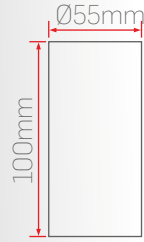

► Sıva Üstü GU10 LED Downlight

► Elektrostatik toz boyalı alüminyum Gövde.

DC26-1

GU10

DC26-1

Sipariş Kodu	Gövde Rengi	Güç	Fiyat (TL)
740045	Beyaz	GU10	170,00
743045	Siyah		

DC26-2

GU10