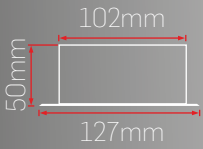

Profil Kesit