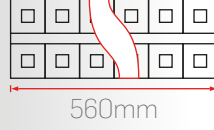

>140x42.5 Lensli Sıva Üstü/Sarkıt Lineer LED Aydınlatma

- ▶ Elektrostatik toz boyalı alüminyum Gövde.
- ▶ Minimum100.000 saat ömürlü SMD LED.
- ▶ Sabit akım çıkışlı yüksek verimli Sürücü.

LS10

Lens Açı Seçenekleri