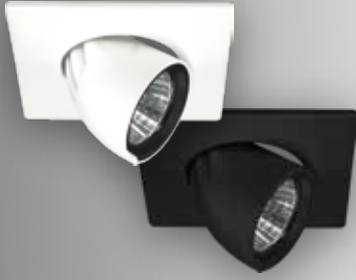

DC15

8W

DC15-60-1

Sipariş Kodu	Işık Rengi	Gövde Rengi	Güç	Fiyat (TL)
740339	3000K	Beyaz	8W	550,00
740439	4000K			
740639	6500K			
743339	3000K	Siyah		
743439	4000K			
743639	6500K