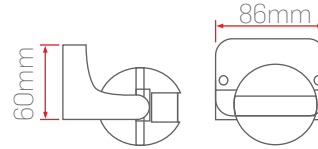

Duvar 180° RF Hareket Sensörü

EM20-3

Sipariş Kodu	Süre Ayarı	Alg. Mes.	Montaj Yük.	Max. Güç	Fiyat (TL)
510012	10sn-12dk	5-15m	1,5-3,5m	300W	385,00