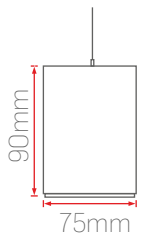

Profil Kesit