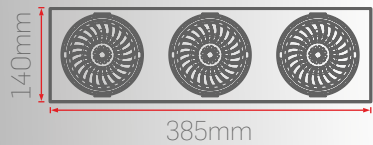

► Sıva Altı COB LED Downlight

- Elektrostatik toz boyalı alüminyum Gövde.
- Minimum 60.000 saat ömürlü COB LED.
- Yüksek saflıkta anodize Alüminyum Reflektör.
- Sabit akım çıkışlı yüksek verimli Sürücü.

DC12

Işık Renk Seçenekleri

Gövde Renk Seçenekleri

Reflektör Açı Seçenekleri

15W-20W

DC12-85-1

Sipariş Kodu	Işık Rengi	Gövde Rengi	Güç	Fiyat (TL)
740322	3000K	Beyaz	15W	670,00
740422	4000K			
740622	6500K			
743322	3000K	Siyah		
743422	4000K			
743622	6500K			
740323	3000K	Beyaz	20W	680,00
740423	4000K			
740623	6500K			
743323	3000K	Siyah		
743423	4000K			
743623	6500K			

2x15W-2x20W

DC12-85-2

740329	3000K	Beyaz	2x15W	1340,00
740429	4000K			
740629	6500K			
743329	3000K	Siyah		
743429	4000K			
743629	6500K			
740330	3000K	Beyaz	2x20W	1360,00
740430	4000K			
740630	6500K			
743330	3000K	Siyah		
743430	4000K			
743630	6500K			

3x15W-3x20W

DC12-85-3

740336	3000K	Beyaz	3x15W	2010,00
740436	4000K			
740636	6500K			
743336	3000K	Siyah		
743436	4000K			
743636	6500K			
740337	3000K	Beyaz	3x20W	2040,00
740437	4000K			
740637	6500K			
743337	3000K	Siyah		
743437	4000K			
743637	6500K			

OPSİYONLAR VE AKSESUARLAR

1 Saat Kit (1 Adet)	+600,00
3 Saat Kit (1 Adet)	+650,00
Kit Kutusu (1 Adet)	+250,00
DALI DIM/Touch DIM (1 Adet)	+1200,00