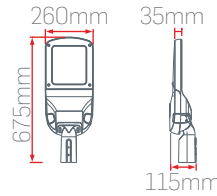

IP66

150W-200W

OS10-5

Sipariş Kodu	Işık Rengi	Güç	Fiyat (TL)
801302	3000K	150W	5350,00
801402	4000K		
801602	6500K		
801303	3000K	200W	5550,00
801403	4000K		
801603	6500K		
LENS			+300,00