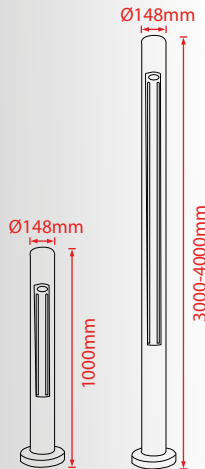

► IP65 Peyzaj LED Aydınlatma

- Alüminyum Ekstrüzyon Gövde.
- UV korumalı opal PC Kapak
- Minimum 100.000 saat ömürlü SMD LED.
- Sabit akım çıkışlı IP67 Sürücü.

GR16

Gövde Renk Seçenekleri

Işık Renk Seçenekleri