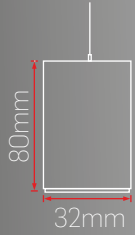

Profil Kesit