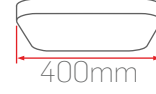

30W-400mm

LD17-40

Sipariş Kodu	Işık Rengi	Gövde	Fiyat (TL)
293344	3000K	Siyah	2000,00
293444	4000K		
293644	6500K		
290344	3000K	Beyaz	
290444	4000K		
290644	6500K		
DALI DIM			+1200,00