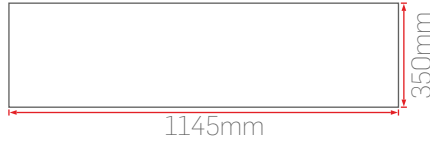

PB13

Işık Renk Seçenekleri

Gövde Renk Seçenekleri

28W 60x60 Beyaz Gövde

PB13-6060

Sipariş Kodu	Işık Rengi	Güç	Fiyat (TL)
202311	3000K	28W	1225,00
202411	4000K		
202611	6500K		
202321	3000K	36W	1250,00
202421	4000K		
202621	6500K		
202331	3000K	42W	1275,00
202431	4000K		
202631	6500K		