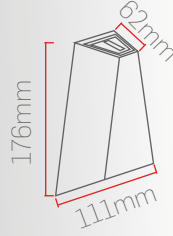

D055

Dış Mekan Aplik

D055-2

Sipariş Kodu	Gövde Rengi	Işık Rengi	Fiyat (TL)
740360	Beyaz	3000K	690,00
742460	Gri	4000K	
743560	Siyah	6500K