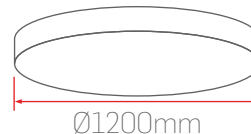

90W-1200mm

LD16-120

Sipariş Kodu	Işık Rengi	Gövde	Fiyat (TL)
293347	3000K	Siyah	6550,00
293447	4000K		
293647	6500K		
290347	3000K	Beyaz	
290447	4000K		
290647	6500K		
DALI DIM			+3600,00