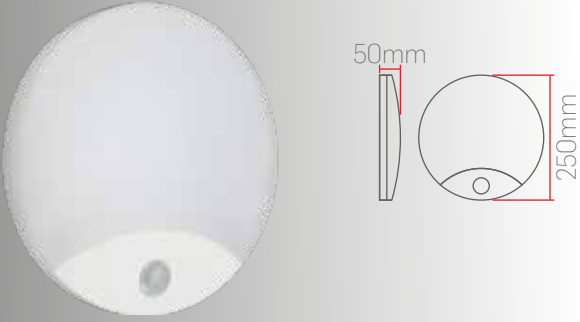

► Sensörlü LED Aydınlatma

- Minimum 100.000 saat ömürlü SMD LED.
- Yüksek algılama hassasiyeti.
- Ayarlanabilir süre ve algılama özelliği.

ES10

2xE27 Sensörlü Tavan Armatürü

ES10

Sipariş Kodu	Duy Tipi	Fiyat (TL)
520001	2xE27	330,00

12W LED'li Sensörlü Tavan Arm.

ES10

Sipariş Kodu	Işık Rengi	Fiyat (TL)
520305	3000K	450,00
520405	4000K	
520605	6500K	

12W LED Sensörlü+Acil Durum Tavan Arm.

ES10

Sipariş Kodu	Işık Rengi	Fiyat (TL)
520306	3000K	570,00
520406	4000K	
520606	6500K	

ES11

15W LED Sensörlü Duvar Armatürü

ES11

Sipariş Kodu	Işık Rengi	Fiyat (TL)
520307	3000K	700,00
520407	4000K	
520607	6500K	

15W LED Sensörlü+Acil Durum Duvar Arm.

ES11

Sipariş Kodu	Işık Rengi	Fiyat (TL)
520308	3000K	900,00
520408	4000K	
520608	6500K	

ES12

16W LED'li Tavan Armatürü

ES12

Sipariş Kodu	Işık Rengi	Fiyat (TL)
530301	3000K	730,00
530401	4000K	
530601	6500K	

16W LED'li-Sensörlü Tavan Armatürü

ES12

Sipariş Kodu	Işık Rengi	Fiyat (TL)
531301	3000K	1000,00
531401	4000K	
531601	6500K	

16W LED'li-Sens.Acil Durum Fonks.Tavan Arm.

ES12

Sipariş Kodu	Işık Rengi	Fiyat (TL)
532301	3000K	1360,00
532401	4000K	
532601	6500K	

Işık Renk Seçenekleri