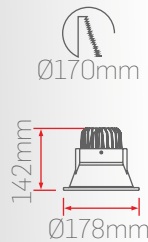

30W-40W

DC16-118

Sipariş Kodu	Işık Rengi	Gövde Rengi	Güç	Fiyat (TL)
740343	3000K	Beyaz	30W	910,00
740443	4000K			
740643	6500K			
743343	3000K	Siyah		
743443	4000K			
743643	6500K			
740344	3000K	Beyaz	40W	920,00
740444	4000K			
740644	6500K			
743344	3000K	Siyah		
743444	4000K			
743644	6500K			

Işık Renk Seçenekleri

Gövde Renk Seçenekleri

Reflektör Açı Seçenekleri

OPSİYONLAR VE AKSESUARLAR

1 Saat Kit	+600,00
3 Saat Kit	+650,00
Kit Kutusu	+250,00
DALI DIM/Touch DIM	+1200,00