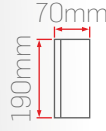

► IP65 Yüksek Tavan LED Aydınlatma

- Elektrostatik toz boyalı DKP sac Gövde.
- Minimum 100.000 saat ömürlü SMD LED.
- Sabit akım çıkışlı yüksek verimli Sürücü.

IH10

Gövde Renk Seçenekleri

IP65		2x20W 600mm	IH10-60
Sipariş Kodu	Işık Rengi	Güç	Fiyat (TL)
801341	3000K	2x20W	1530,00
801441	4000K		
801641	6500K		
DALI DIM			+1200,00

IP65		3x20W 600mm	IH10-60
Sipariş Kodu	Işık Rengi	Güç	Fiyat (TL)
801342	3000K	3x20W	1865,00
801442	4000K		
801642	6500K		
DALI DIM			+1200,00

IP65		2x40W 1200mm	IH10-120
Sipariş Kodu	Işık Rengi	Güç	Fiyat (TL)
801336	3000K	2x40W	2310,00
801436	4000K		
801636	6500K		
DALI DIM			+2400,00

IP65		3x40W 1200mm	IH10-120
Sipariş Kodu	Işık Rengi	Güç	Fiyat (TL)
801337	3000K	3x40W	2620,00
801437	4000K		
801637	6500K		
DALI DIM			+3600,00

OPSİYONLAR VE AKSESUARLAR

Aksesuar Adı	Fiyat (TL)
1 Saat Kit (1 Adet)	+600,00
3 Saat Kit (1 Adet)	+650,00

Gövde Renk Seçenekleri

Işık Renk Seçenekleri