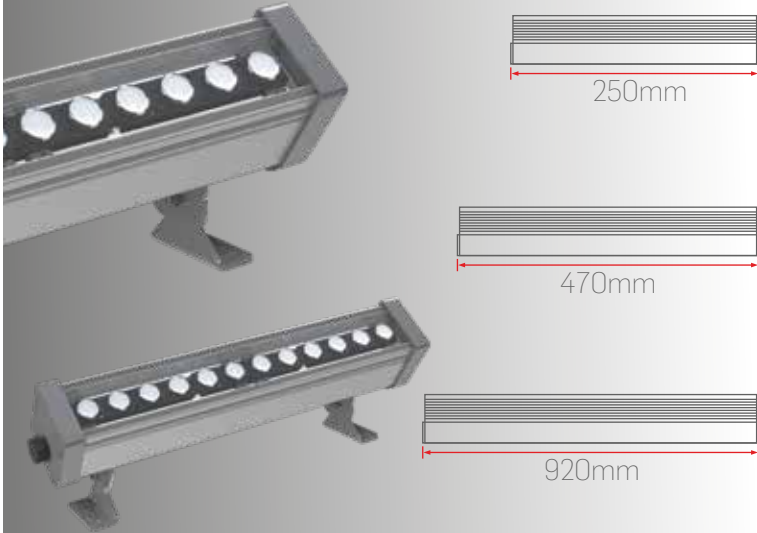

IP67 RGB 9W 250mm OW11-9R

Sipariş Kodu	Işık Rengi	Güç	Fiyat (TL)
616109	RGB	12W	1200,00
626109	RGB Sürücü		900,00

IP67 RGB 18W 470mm OW11-18R

Sipariş Kodu	Işık Rengi	Güç	Fiyat (TL)
616118	RGB	24W	1780,00
626118	RGB Sürücü		1450,00

IP67 RGB 36W 920mm OW11-36R

Sipariş Kodu	Işık Rengi	Güç	Fiyat (TL)
616136	RGB	36W	2880,00
626136	RGB Sürücü		2700,00

RGB PANO

Sipariş Kodu	Güç	Fiyat (TL)
620010	100W	3500,00
620020	200W	4000,00
620030	300W	4500,00
620040	400W	5000,00
620050	500W	5500,00
620060	600W	6000,00
620070	700W	6500,00
620080	800W	7000,00
620090	900W	7500,00
620100	1000W	8000,00

Lens Açısı Seçenekleri

Işık Renk Seçenekleri