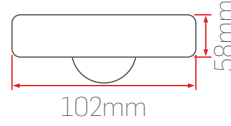

IP65

360° IR Varlık Sensörü

EM10-2

Sipariş Kodu	Süre Ayarı	Alg. Mes.	Montaj Yük.	Max. Güç	Fiyat (TL)
510010	10sn-30dk	1-20m	2,2-6m	1000W	500,00