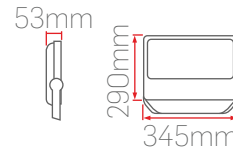

IP65

200W

OF10-4

Sipariş Kodu	Işık Rengi	Fiyat (TL)
252320	3000K	3200,00
252420	4000K	
252620	6500K	
252220	Amber	4000,00
252720	Kırmızı	
252820	Yeşil	
252920	Mavi	
IR Sensörlü		+300,00