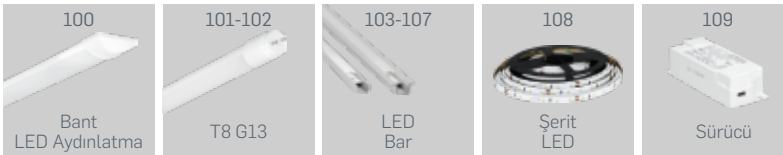

BANT ARMATÜR LED AYDINLATMA

100
109