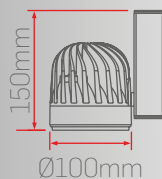

Işık Renk Seçenekleri

Reflektör Açısı Seçenekleri

20W-30W