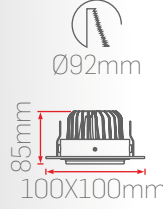

► Sıva Altı COB LED Downlight

- Elektrostatik toz boyalı alüminyum Gövde.
- Minimum 60.000 saat ömürlü COB LED.
- Yüksek saflıkta anodize Alüminyum Reflektör.
- Sabit akım çıkışlı yüksek verimli Sürücü.

DC14

8W

DC14-60

Sipariş Kodu	Işık Rengi	Gövde Rengi	Güç	Fiyat (TL)
240359	3000K	Beyaz	8W	520,00
240459	4000K			
240659	6500K			
243359	3000K	Siyah		
243459	4000K			
243659	6500K