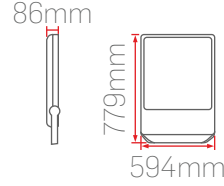

IP66

600W-800W-1000W

OF11-8

Sipariş Kodu	Işık Rengi	Güç	Fiyat (TL)
803353	3000K	600W	23.000,00
803453	4000K		
803653	6500K		
803354	3000K	800W	24.500,00
803454	4000K		
803654	6500K		
803348	3000K	1000W	26.000,00
803448	4000K		
803648	6500K		
LENS			+1600,00
0-10VPWM/Prog. DIM			+2000,00