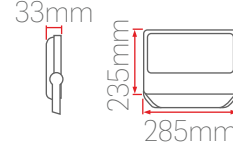

IP65

200W

OF10-4

Sipariş Kodu	Işık Rengi	Fiyat (TL)
252320	3000K	3200,00
252420	4000K	
252620	6500K	
252220	Amber	4000,00
252720	Kırmızı	
252820	Yeşil	
252920	Mavi	
IR Sensörlü		+300,00