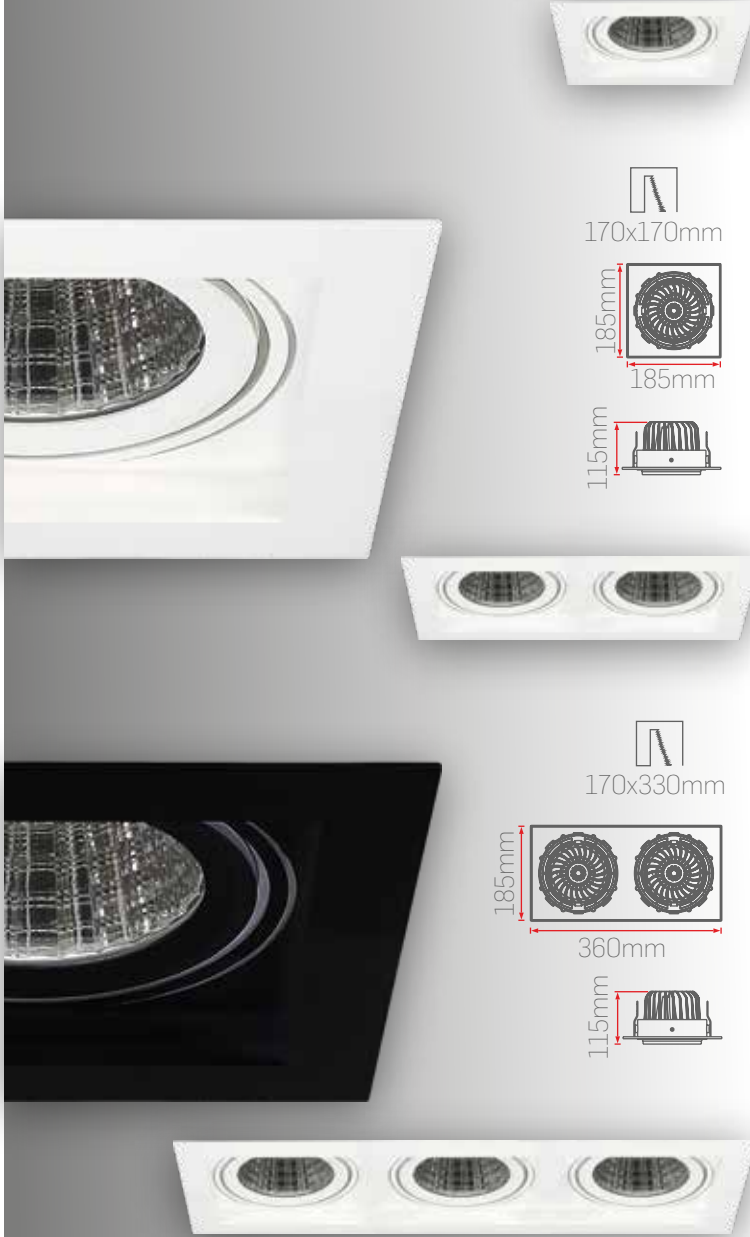

► Sıva Altı COB LED Downlight

- Elektrostatik toz boyalı alüminyum Gövde.
- Minimum 60.000 saat ömürlü COB LED.
- Yüksek saflıkta anodize Alüminyum Reflektör.
- Sabit akım çıkışlı yüksek verimli Sürücü.

DC12