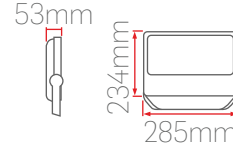

IP65

200W

OF10-4

Sipariş Kodu	Işık Rengi	Fiyat (TL)
252320	3000K	3200,00
252420	4000K	
252620	6500K	
252220	Amber	4000,00
252720	Kırmızı	
252820	Yeşil	
252920	Mavi	
IR Sensörlü		+300,00