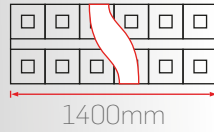

>140x42.5 Lensli Sıva Üstü/Sarkıt Lineer LED Aydınlatma

- ▶ Elektrostatik toz boyalı alüminyum Gövde.
- ▶ Minimum100.000 saat ömürlü SMD LED.
- ▶ Sabit akım çıkışlı yüksek verimli Sürücü.

LS10

Lens Açı Seçenekleri