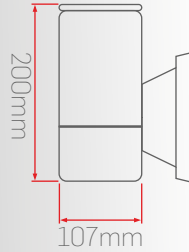

D052

E27

D052-1

Sipariş Kodu	Gövde Rengi	Duy Tipi	Fiyat (TL)
740054	Beyaz	E27	700,00
742054	Gri		
743054	Siyah		

2xE27

D052-2

Sipariş Kodu	Gövde Rengi	Duy Tipi	Fiyat (TL)
740055	Beyaz	2xE27	920,00
742055	Gri		
743055	Siyah		

Gövde Renk Seçenekleri