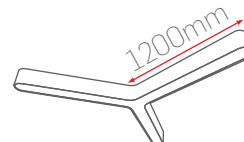

90W-1200mm Yıldız

LD15-120

Sipariş Kodu	Işık Rengi	Gövde	Fiyat (TL)
293354	3000K	Siyah	7200,00
293454	4000K		
293654	6500K		
290354	3000K	Beyaz	
290454	4000K		
290654	6500K		
DALI DIM			+2400,00