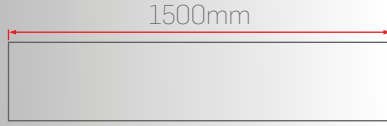

Işık Renk Seçenekleri

3000K 4000K 6500K

Gövde Renk Seçenekleri

RAL 9016 Beyaz RAL 9006 Gri RAL 9005 Siyah

IP65		50W 600mm		IH15-60
Sipariş Kodu	Işık Rengi	Güç	Fiyat (TL)	
801350	3000K	50W	2750,00	
801450	4000K			
801650	6500K			
DALI DIM			+1200,00	

IP65		75W 900mm		IH15-90
Sipariş Kodu	Işık Rengi	Güç	Fiyat (TL)	
801351	3000K	75W	4100,00	
801451	4000K			
801651	6500K			
DALI DIM			+2400,00	

IP65		100W 1200mm		IH15-120
Sipariş Kodu	Işık Rengi	Güç	Fiyat (TL)	
801352	3000K	100W	5100,00	
801452	4000K			
801652	6500K			
DALI DIM			+2400,00	

IP65		150W 1500mm		IH15-150
Sipariş Kodu	Işık Rengi	Güç	Fiyat (TL)	
801353	3000K	150W	6250,00	
801453	4000K			
801653	6500K			
DALI DIM			+3600,00	

OPSİYONLAR VE AKSESUARLAR

Aksesuar Adı	Fiyat (TL)
1 Saat Kit (1 Adet)	+600,00
3 Saat Kit (1 Adet)	+650,00