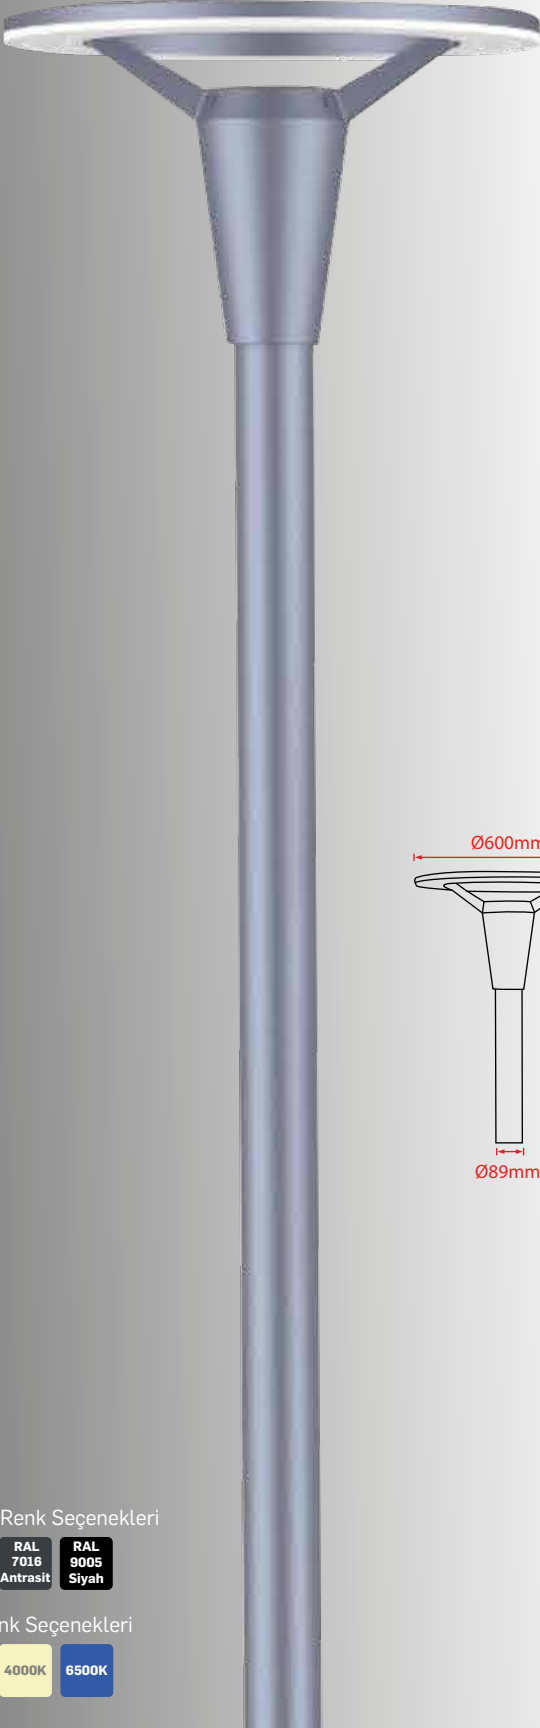

► IP65 Peyzaj LED Aydınlatma

- Alüminyum Enjeksiyon Döküm Gövde.
- UV korumalı opal PC Kapak
- Minimum 100.000 saat ömürlü SMD LED.
- Sabit akım çıkışlı IP67 Sürücü.

MADE IN
TÜRKİYE

GR10

IP65

60W Üst Modül

GR10

Sipariş Kodu	Işık Rengi	Gövde Rengi	Güç	Fiyat (TL)
852301	3000K	Gri	60W	5500,00
852401	4000K			
852601	6500K			
856301	3000K	Antrasit		
856401	4000K			
856601	6500K			
853301	3000K	Siyah		
853401	4000K			
853601	6500K			

IP65

90W Üst Modül

GR10

Sipariş Kodu	Işık Rengi	Gövde Rengi	Güç	Fiyat (TL)
852302	3000K	Gri	90W	5650,00
852402	4000K			
852602	6500K			
856302	3000K	Antrasit		
856402	4000K			
856602	6500K			
853302	3000K	Siyah		
853402	4000K			
853602	6500K			

Alüminyum Konik Direk

Ürün Adı	Fiyat (TL)
3m Alüminyum Konik Direk	12.500,00
4m Alüminyum Konik Direk	13.250,00
6m Alüminyum Konik Direk	19.500,00

Çelik Direk

Ürün Adı	Fiyat (TL)
3m Çelik Direk	5000,00
4m Çelik Direk	7250,00
6m Çelik Direk	8750,00

Gövde Renk Seçenekleri

Işık Renk Seçenekleri