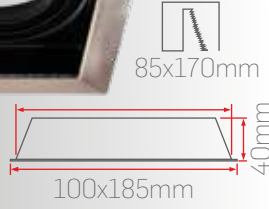

DC18-1R

Sipariş Kodu	Gövde Rengi	Duy Tipi	Fiyat (TL)
220011	Beyaz	GU10	160,00
223011	Siyah		
221011	Inox-Siyah		

Sıva Altı Kare Tekli

DC18-1S

Sipariş Kodu	Gövde Rengi	Duy Tipi	Fiyat (TL)
220021	Beyaz	GU10	160,00
223021	Siyah		
221021	Inox-Siyah		