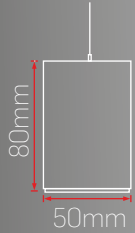

LS12

580mm

880mm

1160mm

880mm

Profil Kesit

Lens Açı Seçenekleri

Işık Renk Seçenekleri