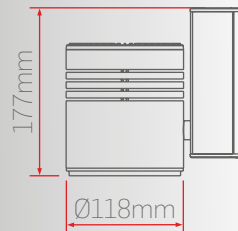

►Ray

LED Aydınlatma

- Elektrostatik toz boyalı alüminyum Gövde.
- Minimum 60.000 saat ömürlü COB LED.
- Yüksek saflıkta anodize Alüminyum Reflektör
- Sabit akım çıkışlı yüksek verimli Sürücü.

MADE IN
TÜRKİYE

DT16

20W Ray Spot

DT16-118

Sipariş Kodu	Işık Rengi	Gövde Rengi	Soket Tipi	Fiyat (TL)
280347-M	3000K	Beyaz	20W Monofaze	1110,00
280447-M	4000K			
280647-M	6500K			
283347-M	3000K	Siyah		
283447-M	4000K			
283647-M	6500K			
280347-T	3000K	Beyaz	20W Trifaze	1210,00
280447-T	4000K			
280647-T	6500K			
283347-T	3000K	Siyah		
283447-T	4000K			
283647-T	6500K			

30W Ray Spot

DT16-118

Sipariş Kodu	Işık Rengi	Gövde Rengi	Soket Tipi	Fiyat (TL)
280348-M	3000K	Beyaz	30W Monofaze	1120,00
280448-M	4000K			
280648-M	6500K			
283348-M	3000K	Siyah		
283448-M	4000K			
283648-M	6500K			
280348-T	3000K	Beyaz	30W Trifaze	1220,00
280448-T	4000K			
280648-T	6500K			
283348-T	3000K	Siyah		
283448-T	4000K			
283648-T	6500K			

Gövde Renk Seçenekleri

Işık Renk Seçenekleri

Reflektör Açı Seçenekleri