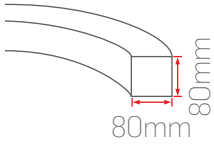

Profil Kesit