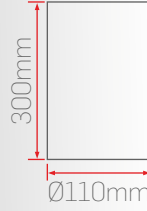

Sıva Üstü COB LED Downlight

- Elektrostatik toz boyalı alüminyum Gövde.
- Minimum 60.000 saat ömürlü COB LED.
- Elektro Kaplama Reflektör.
- Sabit akım çıkışlı yüksek verimli Sürücü.

DC23-24