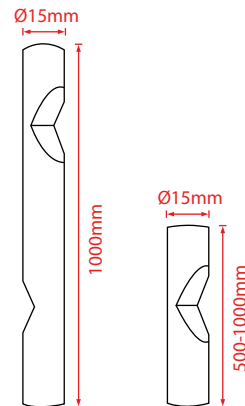

IP66

2x8W 1000mm

GR18-150

Sipariş Kodu	Işık Rengi	Gövde Rengi	Güç	Fiyat (TL)
852344	3000K	Gri	2x8W	5500,00
852444	4000K			
852644	6500K			
856344	3000K	Antrasit		
856444	4000K			
856644	6500K			
853344	3000K	Siyah		
853444	4000K			
853644	6500K