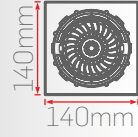

Sıva Altı COB LED Downlight

- Elektrostatik toz boyalı alüminyum Gövde.
- Minimum 60.000 saat ömürlü COB LED.
- Yüksek saflıkta anodize Alüminyum Reflektör.
- Sabit akım çıkışlı yüksek verimli Sürücü.

DC11

Işık Renk Seçenekleri

3000K 4000K 6500K

Gövde Renk Seçenekleri

RAL 9016 Beyaz RAL 9006 Gri RAL 9005 Siyah Tüm Renkler

Reflektör Açı Seçenekleri

15° 30° 45°

15W-20W

DC11-85-1

Sipariş Kodu	Işık Rengi	Gövde Rengi	Güç	Fiyat (TL)
740307	3000K	Beyaz	15W	690,00
740407	4000K			
740607	6500K			
743307	3000K	Siyah		
743407	4000K			
743607	6500K			
740308	3000K	Beyaz	20W	700,00
740408	4000K			
740608	6500K			
743308	3000K	Siyah		
743408	4000K			
743608	6500K			

2x15W-2x20W

DC11-85-2

740311	3000K	Beyaz	2x15W	1380,00
740411	4000K			
740611	6500K			
743311	3000K	Siyah		
743411	4000K			
743611	6500K			
740312	3000K	Beyaz	2x20W	1400,00
740412	4000K			
740612	6500K			
743312	3000K	Siyah		
743412	4000K			
743612	6500K			

3x15W-3x20W

DC11-85-3

740315	3000K	Beyaz	3x15W	2070,00
740415	4000K			
740615	6500K			
743315	3000K	Siyah		
743415	4000K			
743615	6500K			
740316	3000K	Beyaz	3x20W	2100,00
740416	4000K			
740616	6500K			
743316	3000K	Siyah		
743416	4000K			
743616	6500K			

OPSİYONLAR VE AKSESUARLAR

1 Saat Kit (1 Adet)	+600,00
3 Saat Kit (1 Adet)	+650,00
Kit Kutusu (1 Adet)	+250,00
DALI DIM/Touch DIM (1 Adet)	+1200,00