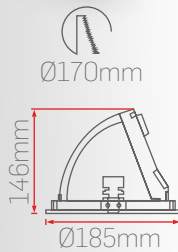

► Sıva Altı COB LED Downlight

- Elektrostatik toz boyalı alüminyum gövde.
- Minimum 60.000 saat ömürlü COB LED.
- Yüksek saflıkta anodize Alüminyum Reflektör.
- Sabit akım çıkışlı yüksek verimli sürücü.

DC13

Işık Renk Seçenekleri

Gövde Renk Seçenekleri

Reflektör Açı Seçenekleri

15W-20W

DC13-60

Sipariş Kodu	Işık Rengi	Gövde Rengi	Güç	Fiyat (TL)
240391	3000K	Beyaz	15W	610,00
240491	4000K			
240691	6500K			
243391	3000K	Siyah		
243491	4000K			
243691	6500K			
240392	3000K	Beyaz	20W	620,00
240492	4000K			
240692	6500K			
243392	3000K	Siyah		
243492	4000K			
243692	6500K			

20W-30W

DC13-100

240389	3000K	Beyaz	20W	825,00
240489	4000K			
240689	6500K			
243389	3000K	Siyah		
243489	4000K			
243689	6500K			
240390	3000K	Beyaz	30W	835,00
240490	4000K			
240690	6500K			
243390	3000K	Siyah		
243490	4000K			
243690	6500K			

30W-40W

DC13-118

240331	3000K	Beyaz	30W	940,00
240431	4000K			
240631	6500K			
243331	3000K	Siyah		
243431	4000K			
243631	6500K			
240332	3000K	Beyaz	40W	960,00
240432	4000K			
240632	6500K			
243332	3000K	Siyah		
243432	4000K			
243632	6500K			

OPSİYONLAR VE AKSESUARLAR

1 Saat Kit	+600,00
3 Saat Kit	+650,00
Kit Kutusu	+250,00
DALI DIM/Touch DIM	+1200,00