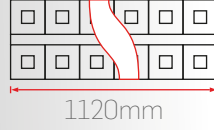

>140x42.5 Lensli Sıva Üstü/Sarkıt Lineer LED Aydınlatma

- ▶ Elektrostatik toz boyalı alüminyum Gövde.
- ▶ Minimum100.000 saat ömürlü SMD LED.
- ▶ Sabit akım çıkışlı yüksek verimli Sürücü.

LS10

Lens Açı Seçenekleri