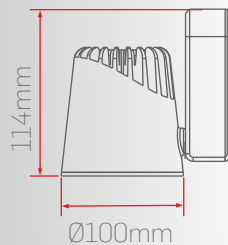

► Ray

LED Aydınlatma

- Elektrostatik toz boyalı alüminyum Gövde.
- Minimum 60.000 saat ömürlü COB LED.
- Yüksek saflıkta anodize Alüminyum Reflektör
- Sabit akım çıkışlı yüksek verimli Sürücü.

MADE IN
TÜRKİYE

DT15

20W Ray Spot

DT15-100

Sipariş Kodu	Işık Rengi	Gövde Rengi	Soket Tipi	Fiyat (TL)
280384-M	3000K	Beyaz	20W Monofaze	840,00
280484-M	4000K			
280684-M	6500K			
283384-M	3000K	Siyah		
283484-M	4000K			
283684-M	6500K			
280384-T	3000K	Beyaz	20W Trifaze	940,00
280484-T	4000K			
280684-T	6500K			
283384-T	3000K	Siyah		
283484-T	4000K			
283684-T	6500K			

30W Ray Spot

DT15-100

Sipariş Kodu	Işık Rengi	Gövde Rengi	Soket Tipi	Fiyat (TL)
280385-M	3000K	Beyaz	30W Monofaze	850,00
280485-M	4000K			
280685-M	6500K			
283385-M	3000K	Siyah		
283485-M	4000K			
283685-M	6500K			
280385-T	3000K	Beyaz	30W Trifaze	950,00
280485-T	4000K			
280685-T	6500K			
283385-T	3000K	Siyah		
283485-T	4000K			
283685-T	6500K			

Gövde Renk Seçenekleri

Işık Renk Seçenekleri

Reflektör Açısı Seçenekleri