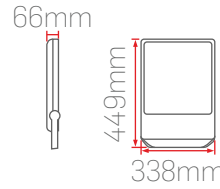

IP66

150W-200W-250W

OF11-6

Sipariş Kodu	Işık Rengi	Güç	Fiyat (TL)
803341	3000K	150W	6000,00
803441	4000K		
803641	6500K		
803342	3000K	200W	6200,00
803442	4000K		
803642	6500K		
803343	3000K	250W	6500,00
803443	4000K		
803643	6500K		
LENS			+400,00
0-10VPWM/Prog. DIM			+500,00