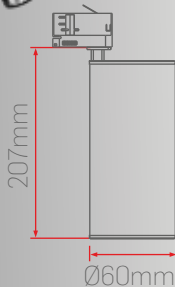

► Ray

LED Aydınlatma

- Elektrostatik toz boyalı alüminyum Gövde.
- Minimum 60.000 saat ömürlü COB LED.
- Yüksek saflıkta anodize Alüminyum Reflektör
- Sabit akım çıkışlı yüksek verimli Sürücü.

MADE IN
TÜRKİYE

DT13

10W Ray Spot

DT13-60

Sipariş Kodu	Işık Rengi	Gövde Rengi	Soket Tipi	Fiyat (TL)
280369-M	3000K	Beyaz	10W Monofaze	660,00
280469-M	4000K			
280669-M	6500K			
283369-M	3000K	Siyah		
283469-M	4000K			
283669-M	6500K			
280369-T	3000K	Beyaz	10W Trifaze	760,00
280469-T	4000K			
280669-T	6500K			
283369-T	3000K	Siyah		
283469-T	4000K			
283669-T	6500K			

20W Ray Spot

DT13-85

Sipariş Kodu	Işık Rengi	Gövde Rengi	Soket Tipi	Fiyat (TL)
280373-M	3000K	Beyaz	20W Monofaze	930,00
280473-M	4000K			
280673-M	6500K			
283373-M	3000K	Siyah		
283473-M	4000K			
283673-M	6500K			
280373-T	3000K	Beyaz	20W Trifaze	1030,00
280473-T	4000K			
280673-T	6500K			
283373-T	3000K	Siyah		
283473-T	4000K			
283673-T	6500K			

Gövde Renk Seçenekleri

10W

20W

Işık Renk Seçenekleri

Reflektör Açı Seçenekleri