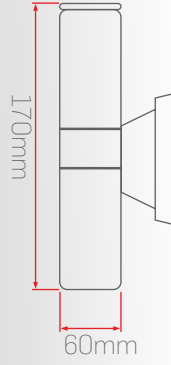

► Sıva Üstü IP65 Duvar Armatürü

► Elektrostatik toz boyalı alüminyum Gövde.

D051

GU10

D051-1

Sipariş Kodu	Gövde Rengi	Duy Tipi	Fiyat (TL)
740052	Beyaz	GU10	440,00
742052	Gri		
743052	Siyah		

2xGU10

D051-2