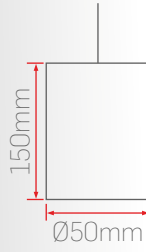

Sıva Üstü COB LED Downlight

- Elektrostatik toz boyalı alüminyum Gövde.
- Minimum 60.000 saat ömürlü COB LED.
- Elektro Kaplama Reflektör.
- Sabit akım çıkışlı yüksek verimli Sürücü.

DC23-8