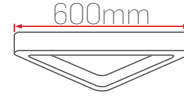

45W-600mm

LD13-60

Sipariş Kodu	Işık Rengi	Gövde	Fiyat (TL)
293322	3000K	Siyah	2400,00
293422	4000K		
293622	6500K		
290322	3000K	Beyaz	
290422	4000K		
290622	6500K		
DALI DIM			+1200,00