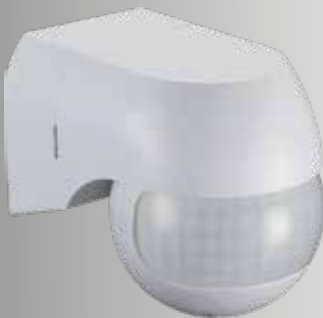

IP44

180° IR Hareket Sensörü

EM10-4

Sipariş Kodu	Süre Ayarı	Alg. Mes.	Montaj Yük.	Max. Güç	Fiyat (TL)
510001	10sn-15dk	1-v12m	1,8-2,5m	400W	240,00