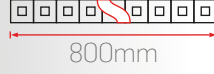

► 32x80 Lensli Sıva Üstü/Sarkıt Lineer LED Aydınlatma

- Elektrostatik toz boyalı alüminyum Gövde.
- Minimum 100.000 saat ömürlü SMD LED.
- Sabit akım çıkışlı yüksek verimli Sürücü.

LS11

Profil Kesit

Lens Açı Seçenekleri

Işık Renk Seçenekleri

Reflektör Renk Seçenekleri

Gövde Renk Seçenekleri

27W-800mm Lensli

LS11-80L

Sipariş Kodu	Işık Rengi	Gövde Rengi	Fiyat (TL)
214307	3000K	Beyaz	1850,00
214407	4000K		
214607	6500K		
214311	3000K	Siyah	
214411	4000K		
214611	6500K		

36W-1200mm Lensli

LS11-120L

Sipariş Kodu	Işık Rengi	Gövde Rengi	Fiyat (TL)
214313	3000K	Beyaz	2350,00
214413	4000K		
214613	6500K		
214317	3000K	Siyah	
214417	4000K		
214617	6500K		

27W-930mm Lens+Difüzör

LS11-93D

Sipariş Kodu	Işık Rengi	Gövde Rengi	Fiyat (TL)
214308	3000K	Beyaz	1850,00
214408	4000K		
214608	6500K		
214312	3000K	Siyah	
214412	4000K		
214612	6500K		

36W-1200mm Lens+Difüzör

LS11-120D

Sipariş Kodu	Işık Rengi	Gövde Rengi	Fiyat (TL)
214314	3000K	Beyaz	2350,00
214414	4000K		
214614	6500K		
214318	3000K	Siyah	
214418	4000K		
214618	6500K		

OPSİYONLAR VE AKSESUARLAR

Aksesuar Adı	Fiyat (TL)
1 Saat Kit	+600,00
3 Saat Kit	+650,00
DALI DIM/Touch DIM	+1200,00