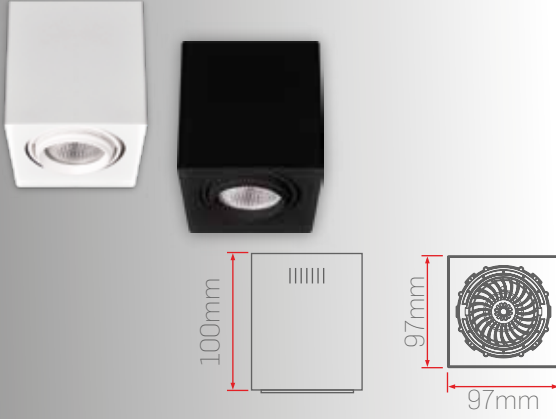

DC25

8W-GU10

DC25-60-1

Sipariş Kodu	Işık Rengi	Gövde Rengi	Güç	Fiyat (TL)
240355	3000K	Beyaz	8W	610,00
240455	4000K			
240655	6500K			
243355	3000K	Siyah		
243455	4000K			
243655	6500K			
240055	-	Beyaz	GU10	340,00
243055	-	Siyah		