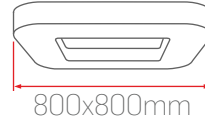

45W-600mm

LD12-60

Sipariş Kodu	Işık Rengi	Gövde	Fiyat (TL)
293332	3000K	Siyah	2400,00
293432	4000K		
293632	6500K		
290332	3000K	Beyaz	
290432	4000K		
290632	6500K		
DALI DIM			+1200,00

60W-800mm

LD12-80

Sipariş Kodu	Işık Rengi	Gövde	Fiyat (TL)
293333	3000K	Siyah	3200,00
293433	4000K		
293633	6500K		
290333	3000K	Beyaz	
290433	4000K		
290633	6500K		
DALI DIM			+1200,00