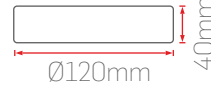

DS12

Işık Renk Seçenekleri

Gövde Renk Seçenekleri

6W

DS12-6

Sipariş Kodu	Işık Rengi	Gövde Rengi	Fiyat (TL)
260316	3000K	Beyaz	210,00
260416	4000K		
260616	6500K		
263316	3000K	Siyah	240,00
263416	4000K		
263616	6500K		