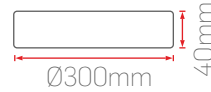

24W

DS12-24

Sipariş Kodu	Işık Rengi	Gövde Rengi	Fiyat (TL)
260313	3000K	Beyaz	565,00
260413	4000K		
260613	6500K		
263313	3000K	Siyah	595,00
263413	4000K		
263613	6500K