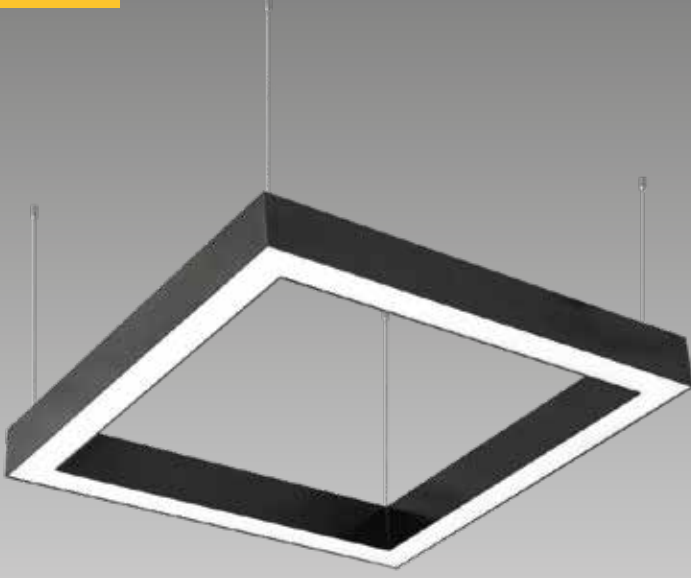

► 75x90 Sıva Üstü/Sarkıt Lineer LED Aydınlatma

- Elektrostatik toz boyalı alüminyum Gövde.
- Minimum 100.000 saat ömürlü SMD LED.
- Yüksek geçirgenliğe sahip opal Difüzör.
- Sabit akım çıkışlı yüksek verimli Sürücü.

LS14

72W 650x650mm Kare LS14-6565

Sipariş Kodu	Işık Rengi	Gövde Rengi	Fiyat (TL)
240395	3000K	Beyaz	5650,00
240495	4000K		
240695	6500K		
243395	3000K	Siyah	
243495	4000K		
243695	6500K		
DALI DIM			+2400,00

108W 950x950mm Kare LS14-9595

Sipariş Kodu	Işık Rengi	Gövde Rengi	Fiyat (TL)
240396	3000K	Beyaz	7250,00
240496	4000K		
240696	6500K		
243396	3000K	Siyah	
243496	4000K		
243696	6500K		
DALI DIM			+4800,00

144W 1250x1250mm Kare LS14-125125

Sipariş Kodu	Işık Rengi	Gövde Rengi	Fiyat (TL)
240397	3000K	Beyaz	8850,00
240497	4000K		
240697	6500K		
243397	3000K	Siyah	
243497	4000K		
243697	6500K		
DALI DIM			+4800,00

90W 350x1250mm Dikdörtgen LS14-35125

Sipariş Kodu	Işık Rengi	Gövde Rengi	Fiyat (TL)
240398	3000K	Beyaz	6450,00
240498	4000K		
240698	6500K		
243398	3000K	Siyah	
243498	4000K		
243698	6500K		
DALI DIM			+2400,00

72W 350x950mm Dikdörtgen LS14-3595

Sipariş Kodu	Işık Rengi	Gövde Rengi	Fiyat (TL)
240399	3000K	Beyaz	5650,00
240499	4000K		
240699	6500K		
243399	3000K	Siyah	
243499	4000K		
243699	6500K		
DALI DIM			+2400,00