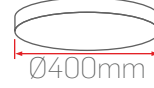

30W-400mm

LD16-40

Sipariş Kodu	Işık Rengi	Gövde	Fiyat (TL)
293341	3000K	Siyah	1800,00
293441	4000K		
293641	6500K		
290341	3000K	Beyaz	
290441	4000K		
290641	6500K		
DALI DIM			+1200,00