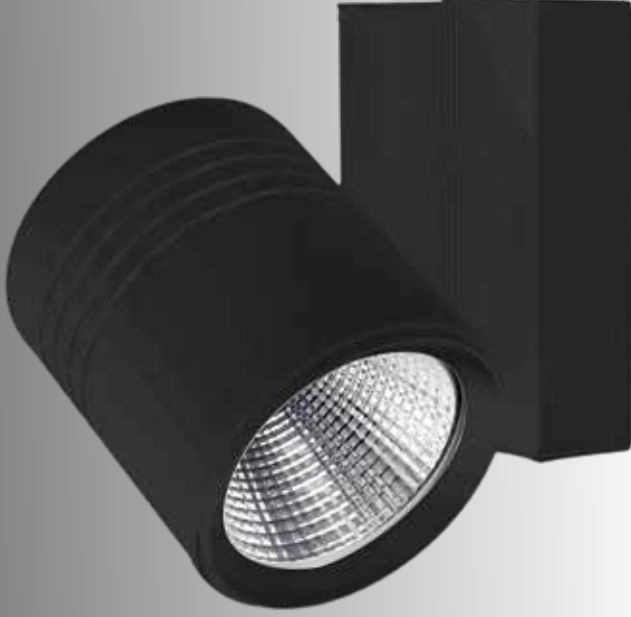

►Ray

LED Aydınlatma

- Elektrostatik toz boyalı alüminyum Gövde.
- Minimum 60.000 saat ömürlü COB LED.
- Yüksek saflıkta anodize Alüminyum Reflektör
- Sabit akım çıkışlı yüksek verimli Sürücü.

MADE IN
TÜRKİYE

DT16

20W Ray Spot

DT16-118

Sipariş Kodu	Işık Rengi	Gövde Rengi	Soket Tipi	Fiyat (TL)
280347-M	3000K	Beyaz	20W Monofaze	1110,00
280447-M	4000K			
280647-M	6500K			
283347-M	3000K	Siyah		
283447-M	4000K			
283647-M	6500K			
280347-T	3000K	Beyaz	20W Trifaze	1210,00
280447-T	4000K			
280647-T	6500K			
283347-T	3000K	Siyah		
283447-T	4000K			
283647-T	6500K			

30W Ray Spot

DT16-118

Sipariş Kodu	Işık Rengi	Gövde Rengi	Soket Tipi	Fiyat (TL)
280348-M	3000K	Beyaz	30W Monofaze	1120,00
280448-M	4000K			
280648-M	6500K			
283348-M	3000K	Siyah		
283448-M	4000K			
283648-M	6500K			
280348-T	3000K	Beyaz	30W Trifaze	1220,00
280448-T	4000K			
280648-T	6500K			
283348-T	3000K	Siyah		
283448-T	4000K			
283648-T	6500K			

Gövde Renk Seçenekleri

Işık Renk Seçenekleri

Reflektör Açı Seçenekleri