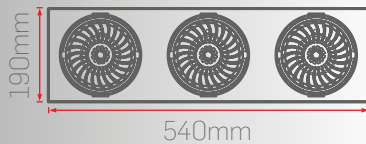

► Sıva Altı COB LED Downlight

- Elektrostatik toz boyalı alüminyum Gövde.
- Minimum 60.000 saat ömürlü COB LED.
- Yüksek saflıkta anodize Alüminyum Reflektör.
- Sabit akım çıkışlı yüksek verimli Sürücü.

DC11

170x360mm

160x510mm

Işık Renk Seçenekleri

Gövde Renk Seçenekleri

Reflektör Açı Seçenekleri

30W-40W

DC11-118-1

Sipariş Kodu	Işık Rengi	Gövde Rengi	Güç	Fiyat (TL)
240322	3000K	Beyaz	30W	830,00
240422	4000K			
240622	6500K			
243322	3000K	Siyah		
243422	4000K			
243622	6500K			
240323	3000K	Beyaz	40W	850,00
240423	4000K			
240623	6500K			
243323	3000K	Siyah		
243423	4000K			
243623	6500K			

2x30W-2x40W

DC11-118-2

Sipariş Kodu	Işık Rengi	Gövde Rengi	Güç	Fiyat (TL)
240325	3000K	Beyaz	2x30W	1660,00
240425	4000K			
240625	6500K			
243325	3000K	Siyah		
243425	4000K			
243625	6500K			
240326	3000K	Beyaz	2x40W	1700,00
240426	4000K			
240626	6500K			
243326	3000K	Siyah		
243426	4000K			
243626	6500K			

3x30W-3x40W

DC11-118-3

Sipariş Kodu	Işık Rengi	Gövde Rengi	Güç	Fiyat (TL)
240328	3000K	Beyaz	3x30W	2490,00
240428	4000K			
240628	6500K			
243328	3000K	Siyah		
243428	4000K			
243628	6500K			
240329	3000K	Beyaz	3x40W	2550,00
240429	4000K			
240629	6500K			
243329	3000K	Siyah		
243429	4000K			
243629	6500K			

OPSİYONLAR VE AKSESUARLAR

1 Saat Kit (1 Adet)	+600,00
3 Saat Kit (1 Adet)	+650,00
Kit Kutusu (1 Adet)	+250,00
DALI DIM/Touch DIM (1 Adet)	+1200,00