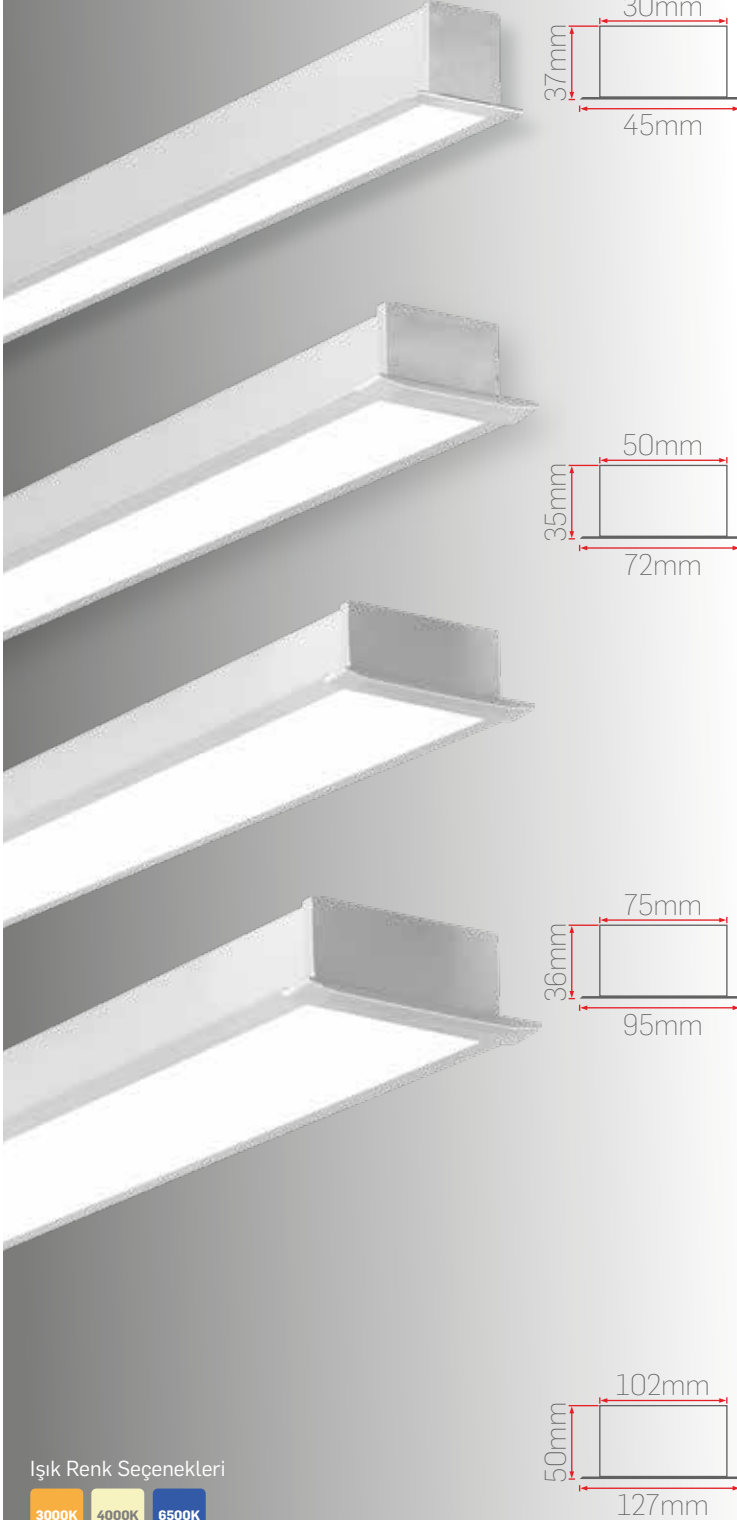

► 24V Sıva Altı Lineer LED Aydınlatma

- Elektrostatik toz boyalı alüminyum Gövde.
- Minimum 100.000 saat ömürlü SMD LED.
- Yüksek geçirgenliğe sahip opal Difüzör.

LR15

Işık Renk Seçenekleri

Gövde Renk Seçenekleri

24V 15W 30x37x1000mm (Sürücüsüz) LR15-30

Sipariş Kodu	Işık Rengi	Gövde Rengi	Fiyat (TL)
320302	3000K	Beyaz	800,00
320402	4000K		
320602	6500K		
322302	3000K	Gri	
322402	4000K		
322602	6500K		
323302	3000K	Siyah	
323402	4000K		
323602	6500K		

24V 30W 50x35x1000mm (Sürücüsüz) LR15-50

Sipariş Kodu	Işık Rengi	Gövde Rengi	Fiyat (TL)
320312	3000K	Beyaz	825,00
320412	4000K		
320612	6500K		
322312	3000K	Gri	
322412	4000K		
322612	6500K		
323312	3000K	Siyah	
323412	4000K		
323612	6500K		

24V 45W 75x36x1000mm (Sürücüsüz) LR15-75

Sipariş Kodu	Işık Rengi	Gövde Rengi	Fiyat (TL)
320335	3000K	Beyaz	1000,00
320435	4000K		
320635	6500K		
322335	3000K	Gri	
322435	4000K		
322635	6500K		
323335	3000K	Siyah	
323435	4000K		
323635	6500K		

24V 60W 100x50x1000mm (Sürücüsüz) LR15-100

Sipariş Kodu	Işık Rengi	Gövde Rengi	Fiyat (TL)
320336	3000K	Beyaz	1250,00
320436	4000K		
320636	6500K		
322336	3000K	Gri	
322436	4000K		
322636	6500K		
323336	3000K	Siyah	
323436	4000K		
323636	6500K