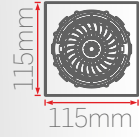

Sıva Altı COB LED Downlight

- Elektrostatik toz boyalı alüminyum Gövde.
- Minimum 60.000 saat ömürlü COB LED.
- Yüksek saflıkta anodize Alüminyum Reflektör.
- Sabit akım çıkışlı yüksek verimli Sürücü.

DC11