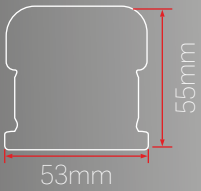

> IP65

LED Etanj Aydınlatma

- Polikarbon Ekstrüzyon Monoblok Gövde
- Minimum 100.000 saat ömürlü SMD LED.
- Sabit akım çıkışlı yüksek verimli Sürücü.

IL14

Işık Renk Seçenekleri

Gövde Renk Seçenekleri

IP65

15W-600mm

IL14-60

Sipariş Kodu	Işık Rengi	Güç	Fiyat (TL)
301363	3000K	15W 600mm	420,00
301463	4000K		
301663	6500K		
301363-S	3000K	15W 600mm IR Sensörlü	670,00
301463-S	4000K		
301663-S	6500K		

IP65

30W-1200mm

IL14-120

Sipariş Kodu	Işık Rengi	Güç	Fiyat (TL)
301364	3000K	30W 1200mm	580,00
301464	4000K		
301664	6500K		
301364-S	3000K	30W 1200mm IR Sensörlü	830,00
301464-S	4000K		
301664-S	6500K		

IP65

40W-1200mm

IL14-120

Sipariş Kodu	Işık Rengi	Güç	Fiyat (TL)
301365	3000K	40W 1200mm	590,00
301465	4000K		
301665	6500K		
301365-S	3000K	40W 1200mm IR Sensörlü	840,00
301465-S	4000K		
301665-S	6500K		

IP65

60W-1200mm

IL14-120

Sipariş Kodu	Işık Rengi	Güç	Fiyat (TL)
301366	3000K	60W 1200mm	690,00
301466	4000K		
301666	6500K		
301366-S	3000K	60W 1200mm IR Sensörlü	940,00
301466-S	4000K		
301666-S	6500K		

IP65

60W-1500mm

IL14-150

Sipariş Kodu	Işık Rengi	Güç	Fiyat (TL)
301367	3000K	60W 1500mm	945,00
301467	4000K		
301667	6500K		
301367-S	3000K	60W 1500mm IR Sensörlü	1195,00
301467-S	4000K		
301667-S	6500K		

OPSİYONLAR VE AKSESUARLAR

Aksesuar Adı	Fiyat (TL)
1 Saat Kit	+600,00
3 Saat Kit	+650,00
DALI DIM/Touch DIM	+1200,00