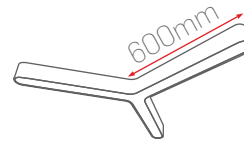

45W-600mm Yıldız

LD15-60

Sipariş Kodu	Işık Rengi	Gövde	Fiyat (TL)
293351	3000K	Siyah	3600,00
293451	4000K		
293651	6500K		
290351	3000K	Beyaz	
290451	4000K		
290651	6500K		
DALI DIM			+1200,00