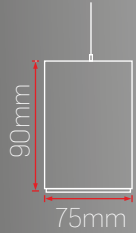

Profil Kesit