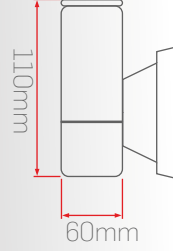

► Sıva Üstü IP65 Duvar Armatürü

► Elektrostatik toz boyalı alüminyum Gövde.

D051

GU10

D051-1

Sipariş Kodu	Gövde Rengi	Duy Tipi	Fiyat (TL)
740052	Beyaz	GU10	440,00
742052	Gri		
743052	Siyah		

2xGU10

D051-2