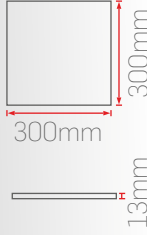

Clip-In

Slim LED Aydınlatma

- Elektrostatik toz boyalı alüminyum Gövde.
- Minimum 100.000 saat ömürlü SMD LED.
- Yüksek geçirgenliğe sahip opal Difüzör.
- Sabit akım çıkışlı yüksek verimli Sürücü.

MADE IN
TÜRKİYE

PE11