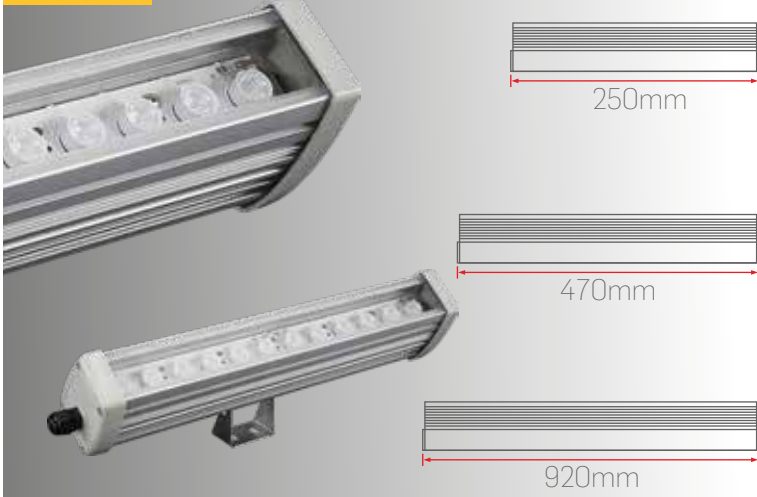

► IP67 Wallwasher LED Aydınlatma

- Elektrostatik Toz Boyalı Alüminyum Gövde.
- Minimum 100.000 saat ömürlü Power LED.
- Sabit akım çıkışlı yüksek verimli Sürücü.

OW10

IP67 RGB 9W 250mm OW10-9R

Sipariş Kodu	Işık Rengi	Güç	Fiyat (TL)
601109	RGB	9W	1200,00
611109	RGB Sürücü		900,00

IP67 RGB 18W 470mm OW10-18R

Sipariş Kodu	Işık Rengi	Güç	Fiyat (TL)
601118	RGB	18W	1780,00
611118	RGB Sürücü		1450,00

IP67 RGB 36W 920mm OW10-36R

Sipariş Kodu	Işık Rengi	Güç	Fiyat (TL)
601136	RGB	36W	2880,00
611136	RGB Sürücü		2700,00

OW11