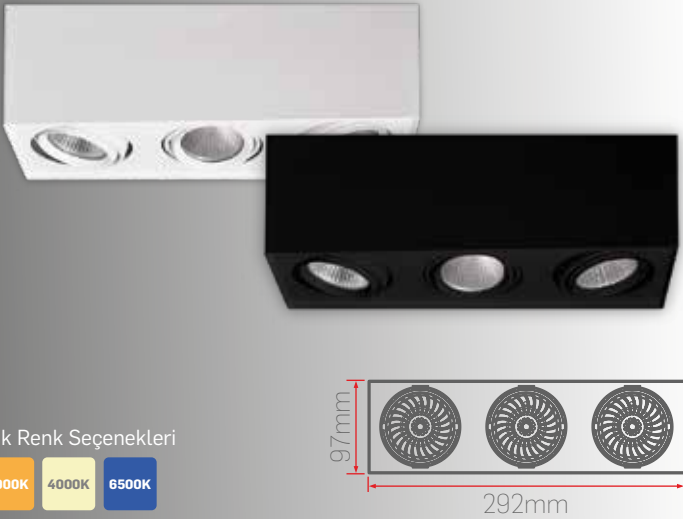

3x8W-GU10

DC25-60-3

Sipariş Kodu	Işık Rengi	Gövde Rengi	Güç	Fiyat (TL)
240357	3000K	Beyaz	3x8W	1830,00
240457	4000K			
240657	6500K			
243357	3000K	Siyah		
243457	4000K			
243657	6500K			
240057	-	Beyaz	3xGU10	1020,00
243057	-	Siyah		

Işık Renk Seçenekleri

Gövde Renk Seçenekleri

Reflektör Açısı Seçenekleri

OPSİYONLAR VE AKSESUARLAR

1 Saat Kit (1 Adet)	+600,00
3 Saat Kit (1 Adet)	+650,00
Kit Kutusu (1 Adet)	+250,00
DALI DIM/Touch DIM (1 Adet)	+1200,00