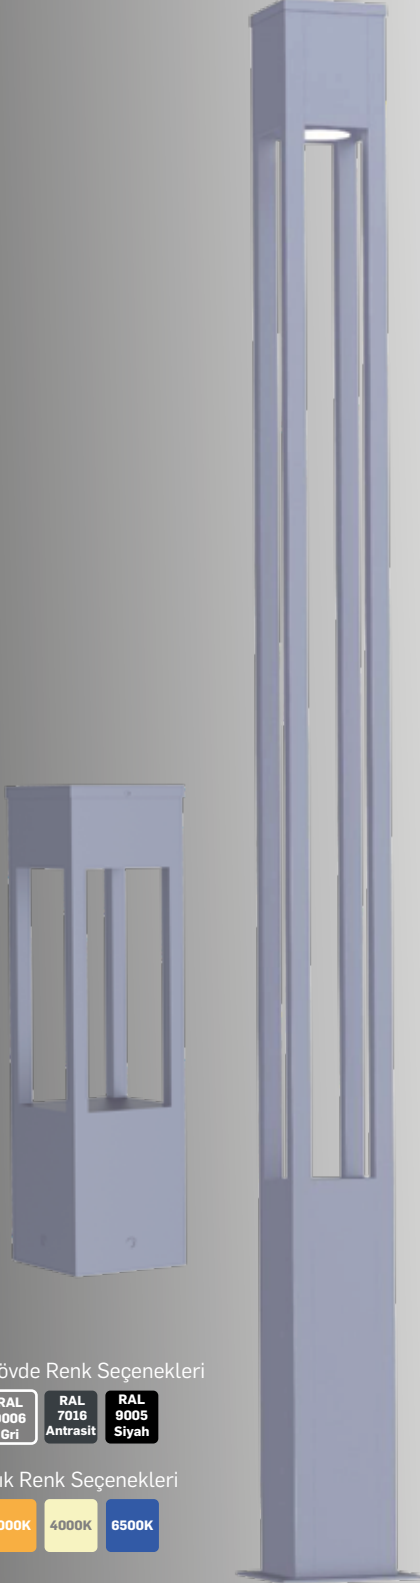

Gövde Renk Seçenekleri

Işık Renk Seçenekleri

► IP65 Peyzaj LED Aydınlatma

- Alüminyum Ekstrüzyon Gövde.
- Minimum 100.000 saat ömürlü SMD LED.
- Sabit akım çıkışlı IP67 Sürücü.

GR15

Gövde Renk Seçenekleri

Işık Renk Seçenekleri