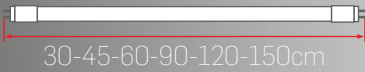

Işık Renk Seçenekleri

Gövde Renk Seçenekleri

► T8 G13

LED Aydınlatma

- Polikarbon Ekstrüzyon Monoblok Gövde.
- Polikarbon Kapak.
- Minimum 100.000 Saat ömürlü SMD LED.

BP12

Bağlantı Şeması

Işık Renk Seçenekleri