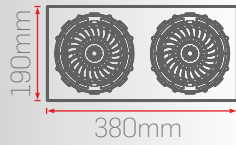

DC11

170x360mm

160x510mm

Işık Renk Seçenekleri

Gövde Renk Seçenekleri

Reflektör Açı Seçenekleri

30W-40W

DC11-118-1