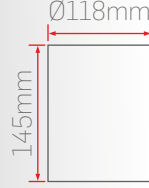

Sıva Üstü COB LED Downlight

- Elektrostatik toz boyalı alüminyum Gövde.
- Minimum 60.000 saat ömürlü COB LED.
- Yüksek saflıkta anodize Alüminyum Reflektör
- Sabit akım çıkışlı yüksek verimli Sürücü.

DC24

15W-20W

DC24-1

Sipariş Kodu	Işık Rengi	Gövde Rengi	Güç	Fiyat (TL)
740350	3000K	Beyaz	15W	980,00
740450	4000K			
740650	6500K			
743350	3000K	Siyah		
743450	4000K			
743650	6500K			
740351	3000K	Beyaz	20W	990,00
740451	4000K			
740651	6500K			
743351	3000K	Siyah		
743451	4000K			
743651	6500K