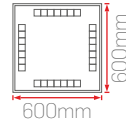

40W 60x60 Clip-in Lensli

PL11-1

Sipariş Kodu	Işık Rengi	Montaj	Fiyat (TL)
212331	3000K	Clip-in	2600,00
212431	4000K		
212631	6500K