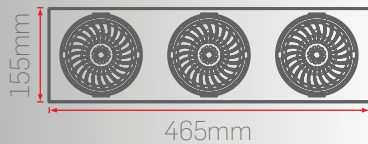

Sıva Altı COB LED Downlight

- Elektrostatik toz boyalı alüminyum Gövde.
- Minimum 60.000 saat ömürlü COB LED.
- Yüksek saflıkta anodize Alüminyum Reflektör.
- Sabit akım çıkışlı yüksek verimli Sürücü.

DC11

Işık Renk Seçenekleri

Gövde Renk Seçenekleri

Reflektör Açısı Seçenekleri

20W-30W

DC11-100-1

Sipariş Kodu	Işık Rengi	Gövde Rengi	Güç	Fiyat (TL)
740305	3000K	Beyaz	20W	740,00
740405	4000K			
740605	6500K			
743305	3000K	Siyah		
743405	4000K			
743605	6500K			
740306	3000K	Beyaz	30W	750,00
740406	4000K			
740606	6500K			
743306	3000K	Siyah		
743406	4000K			
743606	6500K			

2x20W-2x30W

DC11-100-2

740309	3000K	Beyaz	2x20W	1480,00
740409	4000K			
740609	6500K			
743309	3000K	Siyah		
743409	4000K			
743609	6500K			
740310	3000K	Beyaz	2x30W	1500,00
740410	4000K			
740610	6500K			
743310	3000K	Siyah		
743410	4000K			
743610	6500K			

3x20W-3x30W

DC11-100-3

740313	3000K	Beyaz	3x20W	2220,00
740413	4000K			
740613	6500K			
743313	3000K	Siyah		
743413	4000K			
743613	6500K			
740314	3000K	Beyaz	3x30W	2250,00
740414	4000K			
740614	6500K			
743314	3000K	Siyah		
743414	4000K			
743614	6500K			

OPSİYONLAR VE AKSESUARLAR

1 Saat Kit (1 Adet)	+600,00
3 Saat Kit (1 Adet)	+650,00
Kit Kutusu (1 Adet)	+250,00
DALI DIM/Touch DIM (1 Adet)	+1200,00