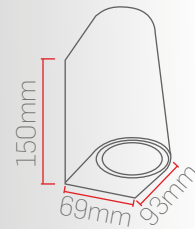

D053

Dış Mekan Aplik

D053-2

Sipariş Kodu	Gövde Rengi	Duy Tipi	Fiyat (TL)
740057	Beyaz	2xGU10	570,00
742057	Gri		
743057	Siyah