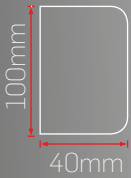

LW11

Profil Kesit

Işık Renk Seçenekleri

Gövde Renk Seçenekleri

9W-300mm

LW11-30

Sipariş Kodu	Işık Rengi	Gövde Rengi	Fiyat (TL)
320346	3000K	Beyaz	750,00
320446	4000K		
320646	6500K		
322346	3000K	Gri	
322446	4000K		
322646	6500K		
323346	3000K	Siyah	
323446	4000K		
323646	6500K		